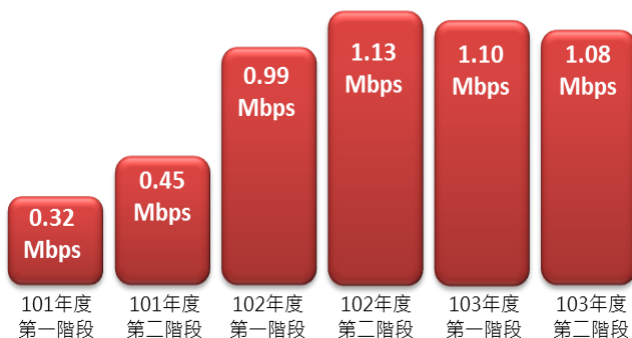

消費者端量測係透過 Google Play 及 Apple Store 下載本中心開發的 APP 測速軟體參與測試，雖然每個消費者所用的手機或平板電腦不同，但是藉由遍及全國的消費者收集大量的量測數據，經統計分析後可以客觀地代表消費者實際的行動上網速率。定點及移動式量測項目由本中心指派專人以相同量測工具、相同時間及相同地點進行量測，雖然量測數據較少，但是可視為評量（Benchmark）業者行動上網速率的機制。103 年定點量測先針對 102 年度尚未量測的鄉鎮市區等行政區進行量測，量測地點以該行政區人口聚集較密集點為主，例如車站、鄉鎮市區公所、市場、密集住宅區或風景區等。定點量測結果可以反應電信業者在各行政區人口較密集的熱點（Hot Spot）行動上網速率的提供情形。另外，由於消費者於搭乘大眾運輸工具時使用行動上網服務已經是日常活動的一部分，所以移動式量測的路線設計以涵蓋全國各縣市主要大眾運輸路線為主。

3G行動上網現況及量測結果

根據通傳會的統計資料，圖 1 顯示國內 3G 行動上網用戶數（含手機及網卡）從 101 年 10 月的 7,079,486 戶成長到 103 年 10 月的 11,531,108 戶，年複合成長率（CAGR）為 27.6%；同時期的每人每月下載數據傳輸量從 2.6 GB 增加到 4.9 GB，其年複合成長率達 38.2%。

圖 1、國內 3G 行動上網歷年數據

圖 2 全國行動上網平均下載速率

圖 3 全國行動上網平均上傳速率

圖 4 消費者使用手機規格比例

圖 2 及圖 3 顯示 103 年度第二階段消費者端量測全國平均下載速率為 6.27Mbps，相較於 103 年度第一階段量測的平均下載速率（6.08Mbps）提升約 3.1%，而平均上傳速率為 1.08 Mbps，比 103 年 8 月上傳速率（1.10Mbps）略微下滑 1.8%。由量測結果可以發現整體行動上網平均下載速率仍然持續進步，然而平均上傳速率卻是呈現略微下滑的結果。進一步分析下載速率進步的部分原因是消費者今年使用支援 HSPA+ 42Mbps 的高階手機比例比去年同時期成長超過 25%，如圖 4 所示。在平均上傳速率方面，由於第三代行動通訊系統採用分碼多工接取技術，系統數據傳輸量增加將同時提高干擾量，特別是上傳方向受干擾程度（可視為基地台接收端的背景雜訊）更高，因而造成整體上傳速率的下滑。