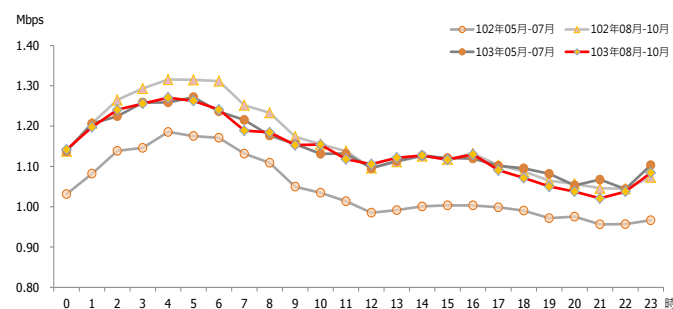

一天中上網速率最低的尖峰時段 (Peak hour) 為晚上 9 點，其下載速率為 5.47Mbps，對照第一階段尖峰時段 (晚上 10 點) 量測結果 (5.02 Mbps)，提升約 9%；上傳速率則為晚上 10 時 1.04Mbps，其結果與本年度第一階段及 102 年度 8 月至 10 月之量測結果 (1.04Mbps) 相同，但比 102 年度 5 月至 7 月 (0.96Mbps) 提升約 8.3%。

由圖 9 的全國速率累積分佈函數圖 (Cumulative Distribution Function; CDF) 可發現約有 1.1% 下載速率低於 600 Kbps，上傳速率則約有 3% 低於 200 Kbps。造成上網速率低的可能原因包括消費者使用較低階的手機規格，所處環境訊號不足或干擾嚴重及同時上網人數較多等。

圖 7、消費者端量測-全國時段下載速率平均值

圖 8、消費者端量測-全國時段上傳速率平均值