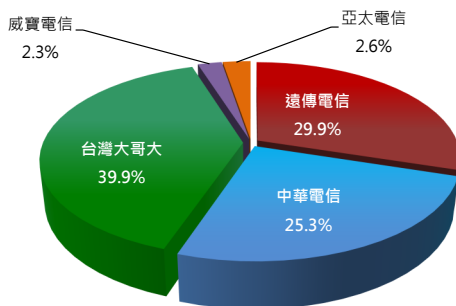

量測規模

消費者端量測涵蓋全國各縣市，包括基隆市、台北市、新北市、桃園縣、新竹市、新竹縣、苗栗縣、台中市、彰化縣、南投縣、雲林縣、嘉義市、嘉義縣、台南市、高雄市、屏東縣、宜蘭縣、花蓮縣、台東縣、澎湖縣、金門縣及連江縣（馬祖），共 22 個縣市。各縣市之統計可以透過自願量測者回傳的 GPS 區分，為避免隱私權的爭議，本中心量測軟體並沒有強制開啟 GPS 定位功能，因此藉由量測時同步回傳電信業者的 Local Area Code (LAC) 與 Cell id 輔助判別所在的縣市。

103 年度第二階段實際參加消費者端量測的全國總人數為 4,956 人，符合量測有效樣本的定義有 2,734 人，參與量測的消費者分佈比例如圖 5，有效樣本人數於第二階段期間共產生數據（含網頁瀏覽測試）達 5,112,773 筆。消費者端回傳數據的地理分佈如圖 6 所示。

圖 5、參與量測的消費者分佈比例圖

圖 6、消費者端回傳數據地理分佈圖

103 年度定點量測在第一階段總共完成宜蘭縣、新北市、新竹市、苗栗縣、彰化縣、南投縣、雲林縣、屏東縣、台東縣、花蓮縣、澎湖縣及連江縣等 12 縣市的 184 個鄉鎮市區，共 574 個量測點；在第二階段共完成基隆市、台北市、桃園縣、新竹縣、台中市、嘉義市、嘉義縣、台南市、高雄市及金門縣的定點量測，量測地點包括 174 鄉鎮市區，共 862 個點。

移動式量測方面第一階段完成人口密集都會區的新北市及台南市；次都會區的宜蘭縣、新竹市、南投縣、彰化縣、雲林縣、嘉義縣、台東縣、花蓮縣、澎湖縣、連江縣；高速公路的國道 1 號、國道 2 號、國道 3 號、國道 3 甲、國道 5 號、國道 4 號、國道 6 號、國道 8 號、國道 10 號；快速道路台 61、61 甲、台 62、台 64、台 65、台 66、台 68、台 72、台 74、台 76、台 78、台 82、台 84、台 86、台 88；高鐵全線及高雄捷運全線；第二階段則完成人口密集都會區的台北市、台中市及高雄市；次都會區的基隆市、桃園縣、新竹縣、苗栗縣、嘉義市、屏東縣及金門縣；台鐵及台北捷運。