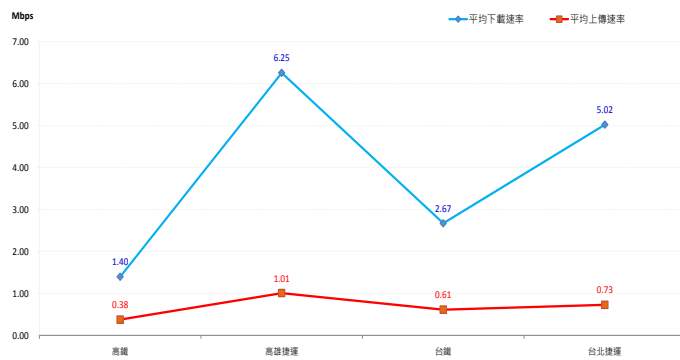

圖 10、全國各縣市消費者行動上網速率

熱點上網速率各縣市差異不大

分析二階段完成的 12 個縣市定點量測，我們發現各縣市平均下載速率皆高於 5.20Mbps；其中最高平均下載速率為台東縣的 6.69 Mbps，最低平均下載速率為彰化縣的 5.20Mbps。平均上傳速率部分，所有縣市的平均

上傳速率值皆高於 0.89Mbps 以上，其中最高平均上傳速率為台東縣的 1.34Mbps，最低平均上傳速率為連江縣的 0.89Mbps。詳細的定點量測結果，請參閱附表二。

圖 11、各縣市熱點平均下載及上傳速率

高鐵及台鐵行動上網仍需改善

103 年度移動式上網速率，各縣市主要街道的平均下載速率。圖 12 至圖 16 分別為密集人口都會區、次都會區、國道及大眾運輸工具之平均下載及上傳速率。移動式的量測結果，詳如附表三。

圖 12、密集人口都會區平均下載及上傳速率

圖 15、快速道路平均下載及上傳速率

圖 13、次都會區平均下載及上傳速率

圖 16、大眾運輸工具平均下載及上傳速率

圖 14、國道平均下載及上傳速率

行動上網速率影響因素

1. 訊號涵蓋：一般而言，3G 網路訊號涵蓋與用戶跟基地台之間的距離有關，用戶距離基地台越近，訊號衰減就越小。此外，訊號涵蓋也跟用戶與基地台之間的阻隔程度有關，例如地形與建築物的阻隔。
2. 用戶使用環境：由於支撐行動上網服務的介質是無線訊號，也就是電磁波，手機或網卡接收無線訊號時會因使用環境產生多路徑(Multi-path)干擾而影響接收效能。另外，移動間使用 3G 行動上網服務，其傳輸速率會受移動速率所產生的都普勒效應 (Doppler effect) 及基地台交遞 (Handover) 而降低。
3. 資源共享：基地台可支援最高上網速率的無線資源是固定的，當越多人同時使用同一基地台資源時，每個人可使用的無線資源就會減少，傳輸速率也就降低。
4. 終端產品：用戶所使用的手機、平板或網卡等終端產品所能夠支援的技術規格會直接影響上網速率。假設用戶手機僅能支援最高 7.2 Mbps 技術規格，即使業者已經建設 42 Mbps 的基地台，對用戶而言最高上網速率也不會超過 7.2 Mbps。此外，即使支援同一技術規格的終端產品也可能因為不同品牌型號而有不同上網速率的表現。
5. 隨機特性：無線訊號屬於隨機特性，且多人同時使用同一基地台資源也是隨機行為，因此，即使在同一地點且極短時間內也可能發生上網速率差異極大的現象。
6. 網路資源：限制基地台最大無線資源除了本身採用的系統與技術規格外，基地台與交換機或核心網路之間的傳輸線路頻寬、交換機與核心網路本身的系統容量都可能是影響行動上網速率的因素。
7. 使用的應用服務：消費者使用行動上網進行各種應用服務，連接到不同的檔案伺服器或網站進行數據的上傳與下載。因為檔案伺服器或網站本身的容量或限制及連接到 3G 業者機房的線路頻寬不同，也是影響行動上網速率的可能原因。