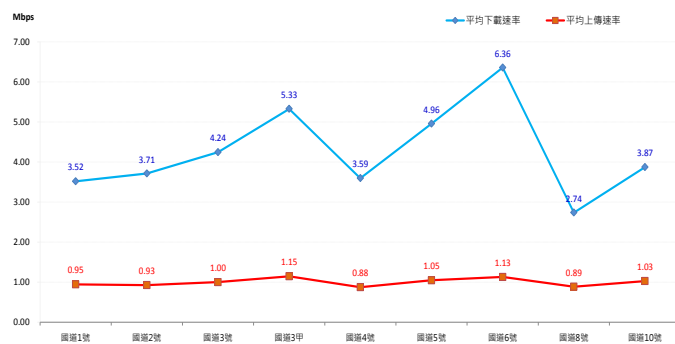

圖 10、全國各縣市消費者行動上網速率

熱點上網速率各縣市差異不大

分析二階段完成的 12 個縣市定點量測，我們發現各縣市平均下載速率皆高於 5.20Mbps；其中最高平均下載速率為台東縣的 6.69 Mbps，最低平均下載速率為彰化縣的 5.20Mbps。平均上傳速率部分，所有縣市的平均

上傳速率值皆高於 0.89Mbps 以上，其中最高平均上傳速率為台東縣的 1.34Mbps，最低平均上傳速率為連江縣的 0.89Mbps。詳細的定點量測結果，請參閱附表二。

圖 11、各縣市熱點平均下載及上傳速率

高鐵及台鐵行動上網仍需改善

103 年度移動式上網速率，各縣市主要街道的平均下載速率。圖 12 至圖 16 分別為密集人口都會區、次都會區、國道及大眾運輸工具之平均下載及上傳速率。移動式的量測結果，詳如附表三。

圖 12、密集人口都會區平均下載及上傳速率

圖 15、快速道路平均下載及上傳速率

圖 13、次都會區平均下載及上傳速率

圖 16、大眾運輸工具平均下載及上傳速率

圖 14、國道平均下載及上傳速率

行動上網速率影響因素

1. 訊號涵蓋：一般而言，3G 網路訊號涵蓋與用戶跟基地台之間的距離有關，用戶距離基地台越近，訊號衰減就越小。此外，訊號涵蓋也跟用戶與基地台之間的阻隔程度有關，例如地形與建築物的阻隔。
2. 用戶使用環境：由於支撐行動上網服務的介質是無線訊號，也就是電磁波，手機或網卡接收無線訊號時會因使用環境產生多路徑(Multi-path)干擾而影響接收效能。另外，移動間使用 3G 行動上網服務，其傳輸速率會受移動速率所產生的都普勒效應 (Doppler effect) 及基地台交遞 (Handover) 而降低。
3. 資源共享：基地台可支援最高上網速率的無線資源是固定的，當越多人同時使用同一基地台資源時，每個人可使用的無線資源就會減少，傳輸速率也就降低。
4. 終端產品：用戶所使用的手機、平板或網卡等終端產品所能夠支援的技術規格會直接影響上網速率。假設用戶手機僅能支援最高 7.2 Mbps 技術規格，即使業者已經建設 42 Mbps 的基地台，對用戶而言最高上網速率也不會超過 7.2 Mbps。此外，即使支援同一技術規格的終端產品也可能因為不同品牌型號而有不同上網速率的表現。
5. 隨機特性：無線訊號屬於隨機特性，且多人同時使用同一基地台資源也是隨機行為，因此，即使在同一地點且極短時間內也可能發生上網速率差異極大的現象。
6. 網路資源：限制基地台最大無線資源除了本身採用的系統與技術規格外，基地台與交換機或核心網路之間的傳輸線路頻寬、交換機與核心網路本身的系統容量都可能是影響行動上網速率的因素。
7. 使用的應用服務：消費者使用行動上網進行各種應用服務，連接到不同的檔案伺服器或網站進行數據的上傳與下載。因為檔案伺服器或網站本身的容量或限制及連接到 3G 業者機房的線路頻寬不同，也是影響行動上網速率的可能原因。