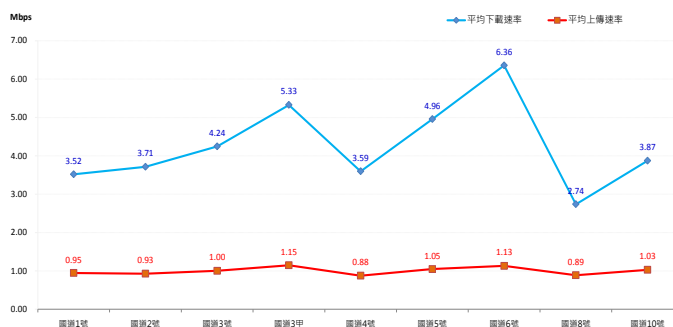

圖 10、全國各縣市消費者行動上網速率

熱點上網速率各縣市差異不大

分析二階段完成的 12 個縣市定點量測，我們發現各縣市平均下載速率皆高於 5.20Mbps；其中最高平均下載速率為台東縣的 6.69 Mbps，最低平均下載速率為彰化縣的 5.20Mbps。平均上傳速率部分，所有縣市的平均

上傳速率值皆高於 0.89Mbps 以上，其中最高平均上傳速率為台東縣的 1.34Mbps，最低平均上傳速率為連江縣的 0.89Mbps。詳細的定點量測結果，請參閱附表二。

圖 11、各縣市熱點平均下載及上傳速率

高鐵及台鐵行動上網仍需改善

103 年度移動式上網速率，各縣市主要街道的平均下載速率。圖 12 至圖 16 分別為密集人口都會區、次都會區、國道及大眾運輸工具之平均下載及上傳速率。移動式的量測結果，詳如附表三。

圖 12、密集人口都會區平均下載及上傳速率

圖 15、快速道路平均下載及上傳速率

圖 13、次都會區平均下載及上傳速率

圖 16、大眾運輸工具平均下載及上傳速率

圖 14、國道平均下載及上傳速率

行動上網速率影響因素

1. 訊號涵蓋：一般而言，3G 網路訊號涵蓋與用戶跟基地台之間的距離有關，用戶距離基地台越近，訊號衰減就越小。此外，訊號涵蓋也跟用戶與基地台之間的阻隔程度有關，例如地形與建築物的阻隔。
2. 用戶使用環境：由於支撐行動上網服務的介質是無線訊號，也就是電磁波，手機或網卡接收無線訊號時會因使用環境產生多路徑(Multi-path)干擾而影響接收效能。另外，移動間使用 3G 行動上網服務，其傳輸速率會受移動速率所產生的都普勒效應 (Doppler effect) 及基地台交遞 (Handover) 而降低。
3. 資源共享：基地台可支援最高上網速率的無線資源是固定的，當越多人同時使用同一基地台資源時，每個人可使用的無線資源就會減少，傳輸速率也就降低。
4. 終端產品：用戶所使用的手機、平板或網卡等終端產品所能夠支援的技術規格會直接影響上網速率。假設用戶手機僅能支援最高 7.2 Mbps 技術規格，即使業者已經建設 42 Mbps 的基地台，對用戶而言最高上網速率也不會超過 7.2 Mbps。此外，即使支援同一技術規格的終端產品也可能因為不同品牌型號而有不同上網速率的表現。
5. 隨機特性：無線訊號屬於隨機特性，且多人同時使用同一基地台資源也是隨機行為，因此，即使在同一地點且極短時間內也可能發生上網速率差異極大的現象。
6. 網路資源：限制基地台最大無線資源除了本身採用的系統與技術規格外，基地台與交換機或核心網路之間的傳輸線路頻寬、交換機與核心網路本身的系統容量都可能是影響行動上網速率的因素。
7. 使用的應用服務：消費者使用行動上網進行各種應用服務，連接到不同的檔案伺服器或網站進行數據的上傳與下載。因為檔案伺服器或網站本身的容量或限制及連接到 3G 業者機房的線路頻寬不同，也是影響行動上網速率的可能原因。