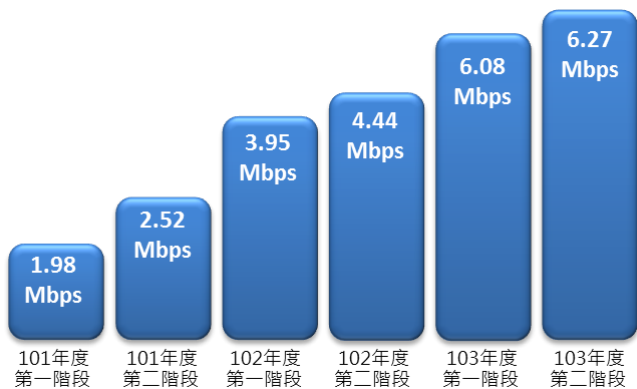

3G行動上網現況及量測結果

根據通傳會的統計資料，圖 1 顯示國內 3G 行動上網用戶數（含手機及網卡）從 101 年 10 月的 7,079,486 戶成長到 103 年 10 月的 11,531,108 戶，年複合成長率（CAGR）為 27.6%；同時期的每人每月下載數據傳輸量從 2.6 GB 增加到 4.9 GB，其年複合成長率達 38.2%。

圖 1、國內 3G 行動上網歷年數據

圖 2 全國行動上網平均下載速率

圖 3 全國行動上網平均上傳速率

圖 4 消費者使用手機規格比例

圖 2 及圖 3 顯示 103 年度第二階段消費者端量測全國平均下載速率為 6.27Mbps，相較於 103 年度第一階段量測的平均下載速率（6.08Mbps）提升約 3.1%，而平均上傳速率為 1.08 Mbps，比 103 年 8 月上傳速率（1.10Mbps）略微下滑 1.8%。由量測結果可以發現整體行動上網平均下載速率仍然持續進步，然而平均上傳速率卻是呈現略微下滑的結果。進一步分析下載速率進步的部分原因是消費者今年使用支援 HSPA+ 42Mbps 的高階手機比例比去年同時期成長超過 25%，如圖 4 所示。在平均上傳速率方面，由於第三代行動通訊系統採用分碼多工接取技術，系統數據傳輸量增加將同時提高干擾量，特別是上傳方向受干擾程度（可視為基地台接收端的背景雜訊）更高，因而造成整體上傳速率的下滑。