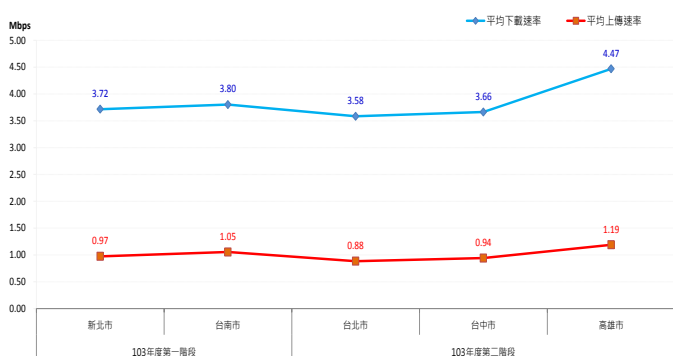

圖 10、全國各縣市消費者行動上網速率

熱點上網速率各縣市差異不大

分析二階段完成的 12 個縣市定點量測，我們發現各縣市平均下載速率皆高於 5.20Mbps；其中最高平均下載速率為台東縣的 6.69 Mbps，最低平均下載速率為彰化縣的 5.20Mbps。平均上傳速率部分，所有縣市的平均

上傳速率值皆高於 0.89Mbps 以上，其中最高平均上傳速率為台東縣的 1.34Mbps，最低平均上傳速率為連江縣的 0.89Mbps。詳細的定點量測結果，請參閱附表二。

圖 11、各縣市熱點平均下載及上傳速率

高鐵及台鐵行動上網仍需改善

103 年度移動式上網速率，各縣市主要街道的平均下載速率。圖 12 至圖 16 分別為密集人口都會區、次都會區、國道及大眾運輸工具之平均下載及上傳速率。移動式的量測結果，詳如附表三。

圖 12、密集人口都會區平均下載及上傳速率

圖 15、快速道路平均下載及上傳速率

圖 13、次都會區平均下載及上傳速率

圖 16、大眾運輸工具平均下載及上傳速率

圖 14、國道平均下載及上傳速率

行動上網速率影響因素

1. 訊號涵蓋：一般而言，3G 網路訊號涵蓋與用戶跟基地台之間的距離有關，用戶距離基地台越近，訊號衰減就越小。此外，訊號涵蓋也跟用戶與基地台之間的阻隔程度有關，例如地形與建築物的阻隔。
2. 用戶使用環境：由於支撐行動上網服務的介質是無線訊號，也就是電磁波，手機或網卡接收無線訊號時會因使用環境產生多路徑(Multi-path)干擾而影響接收效能。另外，移動間使用 3G 行動上網服務，其傳輸速率會受移動速率所產生的都普勒效應 (Doppler effect) 及基地台交遞 (Handover) 而降低。
3. 資源共享：基地台可支援最高上網速率的無線資源是固定的，當越多人同時使用同一基地台資源時，每個人可使用的無線資源就會減少，傳輸速率也就降低。
4. 終端產品：用戶所使用的手機、平板或網卡等終端產品所能夠支援的技術規格會直接影響上網速率。假設用戶手機僅能支援最高 7.2 Mbps 技術規格，即使業者已經建設 42 Mbps 的基地台，對用戶而言最高上網速率也不會超過 7.2 Mbps。此外，即使支援同一技術規格的終端產品也可能因為不同品牌型號而有不同上網速率的表現。
5. 隨機特性：無線訊號屬於隨機特性，且多人同時使用同一基地台資源也是隨機行為，因此，即使在同一地點且極短時間內也可能發生上網速率差異極大的現象。
6. 網路資源：限制基地台最大無線資源除了本身採用的系統與技術規格外，基地台與交換機或核心網路之間的傳輸線路頻寬、交換機與核心網路本身的系統容量都可能是影響行動上網速率的因素。
7. 使用的應用服務：消費者使用行動上網進行各種應用服務，連接到不同的檔案伺服器或網站進行數據的上傳與下載。因為檔案伺服器或網站本身的容量或限制及連接到 3G 業者機房的線路頻寬不同，也是影響行動上網速率的可能原因。