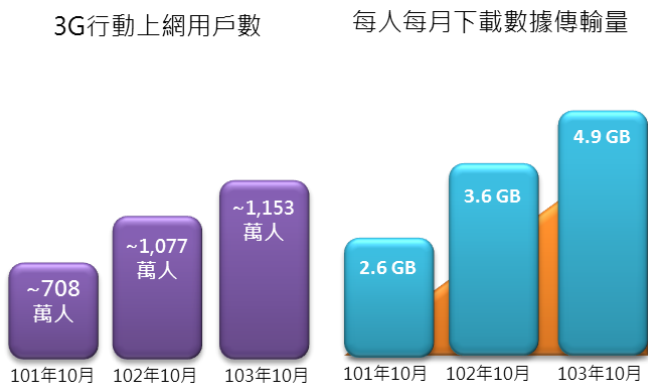

103年

第二階段量測全國行動上網速率提供情形摘要報告

概述

財團法人電信技術中心執行國家通訊傳播委員會所委託「量測全國行動上網速率提供情形」一案，已於 103 年 5 月至 7 月及 8 月至 10 月完成第一及第二階段量測工作；量測對象為提供第三代行動通訊（3G）服務的電信業者，包含使用通用行動通訊系統（Universal Mobile Telecommunications System; UMTS）的中華電信、台灣大哥大、遠傳電信、威寶電信等 4 家業者，及使用 CDMA2000 系統的亞太電信。量測項目包括消費者端量測、定點量測及移動式量測。

消費者端量測係透過 Google Play 及 Apple Store 下載本中心開發的 APP 測速軟體參與測試，雖然每個消費者所用的手機或平板電腦不同，但是藉由遍及全國的消費者收集大量的量測數據，經統計分析後可以客觀地代表消費者實際的行動上網速率。定點及移動式量測項目由本中心指派專人以相同量測工具、相同時間及相同地點進行量測，雖然量測數據較少，但是可視為評量（Benchmark）業者行動上網速率的機制。103 年定點量測先針對 102 年度尚未量測的鄉鎮市區等行政區進行量測，量測地點以該行政區人口聚集較密集點為主，例如車站、鄉鎮市區公所、市場、密集住宅區或風景區等。定點量測結果可以反應電信業者在各行政區人口較密集的熱點（Hot Spot）行動上網速率的提供情形。另外，由於消費者於搭乘大眾運輸工具時使用行動上網服務已經是日常活動的一部分，所以移動式量測的路線設計以涵蓋全國各縣市主要大眾運輸路線為主。

3G行動上網現況及量測結果

根據通傳會的統計資料，圖 1 顯示國內 3G 行動上網用戶數（含手機及網卡）從 101 年 10 月的 7,079,486 戶成長到 103 年 10 月的 11,531,108 戶，年複合成長率（CAGR）為 27.6%；同時期的每人每月下載數據傳輸量從 2.6 GB 增加到 4.9 GB，其年複合成長率達 38.2%。

圖 1、國內 3G 行動上網歷年數據

圖 2 全國行動上網平均下載速率

圖 3 全國行動上網平均上傳速率

圖 4 消費者使用手機規格比例

圖 2 及圖 3 顯示 103 年度第二階段消費者端量測全國平均下載速率為 6.27Mbps，相較於 103 年度第一階段量測的平均下載速率（6.08Mbps）提升約 3.1%，而平均上傳速率為 1.08 Mbps，比 103 年 8 月上傳速率（1.10Mbps）略微下滑 1.8%。由量測結果可以發現整體行動上網平均下載速率仍然持續進步，然而平均上傳速率卻是呈現略微下滑的結果。進一步分析下載速率進步的部分原因是消費者今年使用支援 HSPA+ 42Mbps 的高階手機比例比去年同時期成長超過 25%，如圖 4 所示。在平均上傳速率方面，由於第三代行動通訊系統採用分碼多工接取技術，系統數據傳輸量增加將同時提高干擾量，特別是上傳方向受干擾程度（可視為基地台接收端的背景雜訊）更高，因而造成整體上傳速率的下滑。