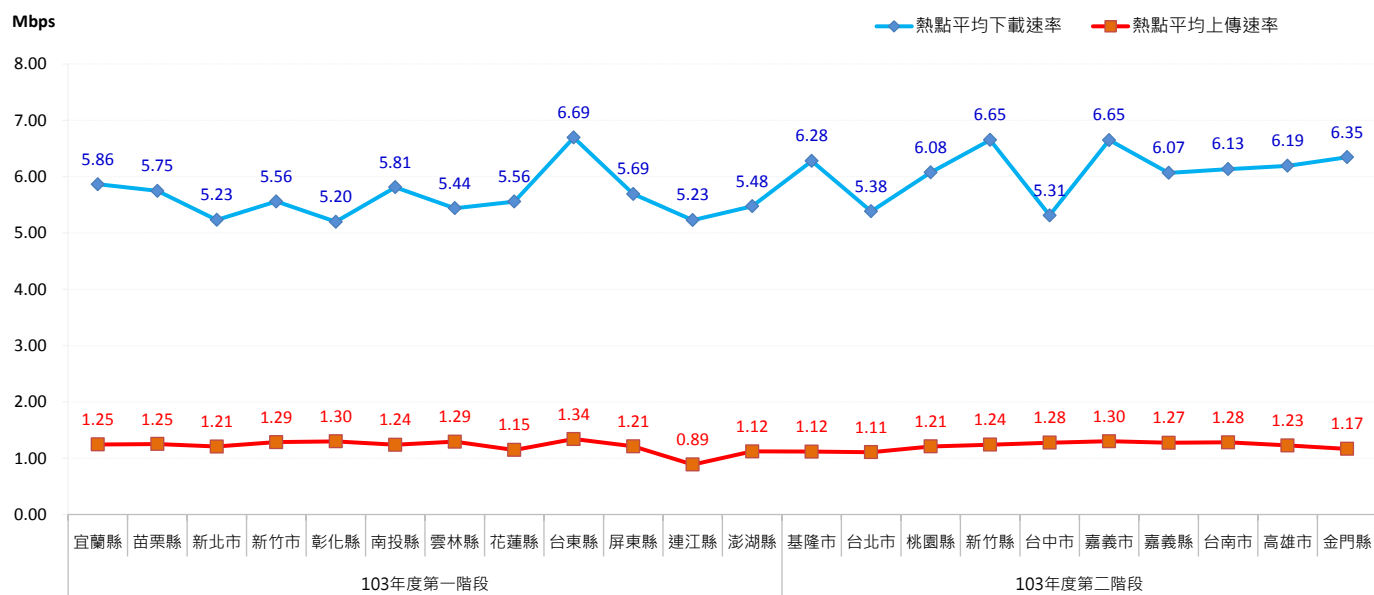

圖 10、全國各縣市消費者行動上網速率

熱點上網速率各縣市差異不大

分析二階段完成的 12 個縣市定點量測，我們發現各縣市平均下載速率皆高於 5.20Mbps；其中最高平均下載速率為台東縣的 6.69 Mbps，最低平均下載速率為彰化縣的 5.20Mbps。平均上傳速率部分，所有縣市的平均

上傳速率值皆高於 0.89Mbps 以上，其中最高平均上傳速率為台東縣的 1.34Mbps，最低平均上傳速率為連江縣的 0.89Mbps。詳細的定點量測結果，請參閱附表二。