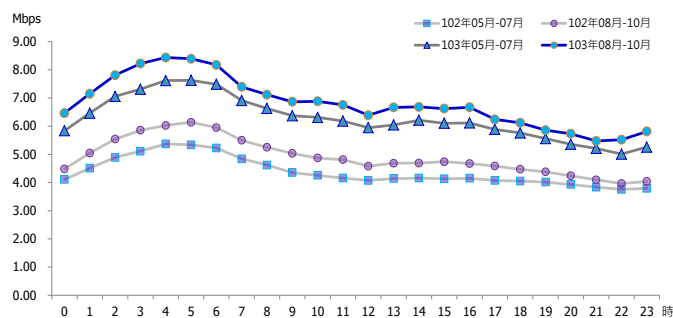

一天中上網速率最低的尖峰時段 (Peak hour) 為晚上 9 點，其下載速率為 5.47Mbps，對照第一階段尖峰時段 (晚上 10 點) 量測結果 (5.02 Mbps)，提升約 9%；上傳速率則為晚上 10 時 1.04Mbps，其結果與本年度第一階段及 102 年度 8 月至 10 月之量測結果 (1.04Mbps) 相同，但比 102 年度 5 月至 7 月 (0.96Mbps) 提升約 8.3%。

由圖 9 的全國速率累積分佈函數圖 (Cumulative Distribution Function; CDF) 可發現約有 1.1% 下載速率低於 600 Kbps，上傳速率則約有 3% 低於 200 Kbps。造成上網速率低的可能原因包括消費者使用較低階的手機規格，所處環境訊號不足或干擾嚴重及同時上網人數較多等。

圖 7、消費者端量測-全國時段下載速率平均值

圖 8、消費者端量測-全國時段上傳速率平均值