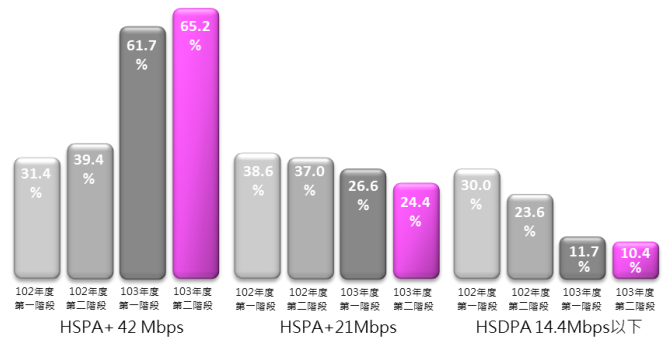

3G行動上網現況及量測結果

根據通傳會的統計資料，圖 1 顯示國內 3G 行動上網用戶數（含手機及網卡）從 101 年 10 月的 7,079,486 戶成長到 103 年 10 月的 11,531,108 戶，年複合成長率（CAGR）為 27.6%；同時期的每人每月下載數據傳輸量從 2.6 GB 增加到 4.9 GB，其年複合成長率達 38.2%。

圖 1、國內 3G 行動上網歷年數據

圖 2 全國行動上網平均下載速率

圖 3 全國行動上網平均上傳速率

圖 4 消費者使用手機規格比例

圖 2 及圖 3 顯示 103 年度第二階段消費者端量測全國平均下載速率為 6.27Mbps，相較於 103 年度第一階段量測的平均下載速率（6.08Mbps）提升約 3.1%，而平均上傳速率為 1.08 Mbps，比 103 年 8 月上傳速率（1.10Mbps）略微下滑 1.8%。由量測結果可以發現整體行動上網平均下載速率仍然持續進步，然而平均上傳速率卻是呈現略微下滑的結果。進一步分析下載速率進步的部分原因是消費者今年使用支援 HSPA+ 42Mbps 的高階手機比例比去年同時期成長超過 25%，如圖 4 所示。在平均上傳速率方面，由於第三代行動通訊系統採用分碼多工接取技術，系統數據傳輸量增加將同時提高干擾量，特別是上傳方向受干擾程度（可視為基地台接收端的背景雜訊）更高，因而造成整體上傳速率的下滑。

量測規模

消費者端量測涵蓋全國各縣市，包括基隆市、台北市、新北市、桃園縣、新竹市、新竹縣、苗栗縣、台中市、彰化縣、南投縣、雲林縣、嘉義市、嘉義縣、台南市、高雄市、屏東縣、宜蘭縣、花蓮縣、台東縣、澎湖縣、金門縣及連江縣（馬祖），共 22 個縣市。各縣市之統計可以透過自願量測者回傳的 GPS 區分，為避免隱私權的爭議，本中心量測軟體並沒有強制開啟 GPS 定位功能，因此藉由量測時同步回傳電信業者的 Local Area Code (LAC) 與 Cell id 輔助判別所在的縣市。