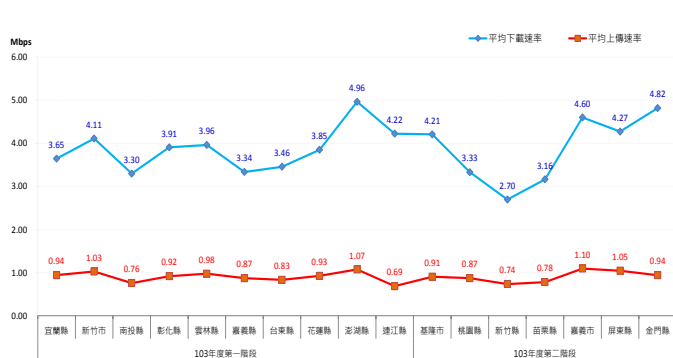

圖 10、全國各縣市消費者行動上網速率

熱點上網速率各縣市差異不大

分析二階段完成的 12 個縣市定點量測，我們發現各縣市平均下載速率皆高於 5.20Mbps；其中最高平均下載速率為台東縣的 6.69 Mbps，最低平均下載速率為彰化縣的 5.20Mbps。平均上傳速率部分，所有縣市的平均

上傳速率值皆高於 0.89Mbps 以上，其中最高平均上傳速率為台東縣的 1.34Mbps，最低平均上傳速率為連江縣的 0.89Mbps。詳細的定點量測結果，請參閱附表二。

圖 11、各縣市熱點平均下載及上傳速率

高鐵及台鐵行動上網仍需改善

103 年度移動式上網速率，各縣市主要街道的平均下載速率。圖 12 至圖 16 分別為密集人口都會區、次都會區、國道及大眾運輸工具之平均下載及上傳速率。移動式的量測結果，詳如附表三。

圖 12、密集人口都會區平均下載及上傳速率

圖 15、快速道路平均下載及上傳速率

圖 13、次都會區平均下載及上傳速率

圖 16、大眾運輸工具平均下載及上傳速率

圖 14、國道平均下載及上傳速率

行動上網速率影響因素

1. 訊號涵蓋：一般而言，3G 網路訊號涵蓋與用戶跟基地台之間的距離有關，用戶距離基地台越近，訊號衰減就越小。此外，訊號涵蓋也跟用戶與基地台之間的阻隔程度有關，例如地形與建築物的阻隔。
2. 用戶使用環境：由於支撐行動上網服務的介質是無線訊號，也就是電磁波，手機或網卡接收無線訊號時會因使用環境產生多路徑(Multi-path)干擾而影響接收效能。另外，移動間使用 3G 行動上網服務，其傳輸速率會受移動速率所產生的都普勒效應 (Doppler effect) 及基地台交遞 (Handover) 而降低。
3. 資源共享：基地台可支援最高上網速率的無線資源是固定的，當越多人同時使用同一基地台資源時，每個人可使用的無線資源就會減少，傳輸速率也就降低。
4. 終端產品：用戶所使用的手機、平板或網卡等終端產品所能夠支援的技術規格會直接影響上網速率。假設用戶手機僅能支援最高 7.2 Mbps 技術規格，即使業者已經建設 42 Mbps 的基地台，對用戶而言最高上網速率也不會超過 7.2 Mbps。此外，即使支援同一技術規格的終端產品也可能因為不同品牌型號而有不同上網速率的表現。
5. 隨機特性：無線訊號屬於隨機特性，且多人同時使用同一基地台資源也是隨機行為，因此，即使在同一地點且極短時間內也可能發生上網速率差異極大的現象。
6. 網路資源：限制基地台最大無線資源除了本身採用的系統與技術規格外，基地台與交換機或核心網路之間的傳輸線路頻寬、交換機與核心網路本身的系統容量都可能是影響行動上網速率的因素。
7. 使用的應用服務：消費者使用行動上網進行各種應用服務，連接到不同的檔案伺服器或網站進行數據的上傳與下載。因為檔案伺服器或網站本身的容量或限制及連接到 3G 業者機房的線路頻寬不同，也是影響行動上網速率的可能原因。