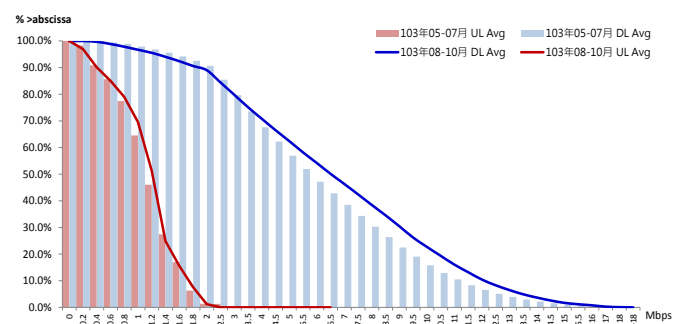

一天中上網速率最低的尖峰時段 (Peak hour) 為晚上 9 點，其下載速率為 5.47Mbps，對照第一階段尖峰時段 (晚上 10 點) 量測結果 (5.02 Mbps)，提升約 9%；上傳速率則為晚上 10 時 1.04Mbps，其結果與本年度第一階段及 102 年度 8 月至 10 月之量測結果 (1.04Mbps) 相同，但比 102 年度 5 月至 7 月 (0.96Mbps) 提升約 8.3%。

由圖 9 的全國速率累積分佈函數圖 (Cumulative Distribution Function; CDF) 可發現約有 1.1% 下載速率低於 600 Kbps，上傳速率則約有 3% 低於 200 Kbps。造成上網速率低的可能原因包括消費者使用較低階的手機規格，所處環境訊號不足或干擾嚴重及同時上網人數較多等。

圖 7、消費者端量測-全國時段下載速率平均值

圖 8、消費者端量測-全國時段上傳速率平均值

圖 9、全國速率累積分佈函數圖

行動上網速率受人口密集度影響

圖 10 為消費者端量測全國 22 縣市行動上網平均下載及上傳速率的量測結果。所有縣市的平均下載速率值皆優於去年，其中最高平均下載速率為澎湖縣的 8.74 Mbps，最低平均下載速率為新竹縣的 5.65 Mbps。平均上傳速率部分與去年量測結果差異不大，其中最高平均上

傳速率仍以澎湖縣的 1.34Mbps 最高，台北市的 1.02Mbps 最低。此結果顯示國內人口密集度較高的縣市可能因多人同時使用行動上網資源的機率較高，因而導致其 3G 行動上網速率低於人口密集度較低的縣市。各縣市的量測結果，詳如附表一。