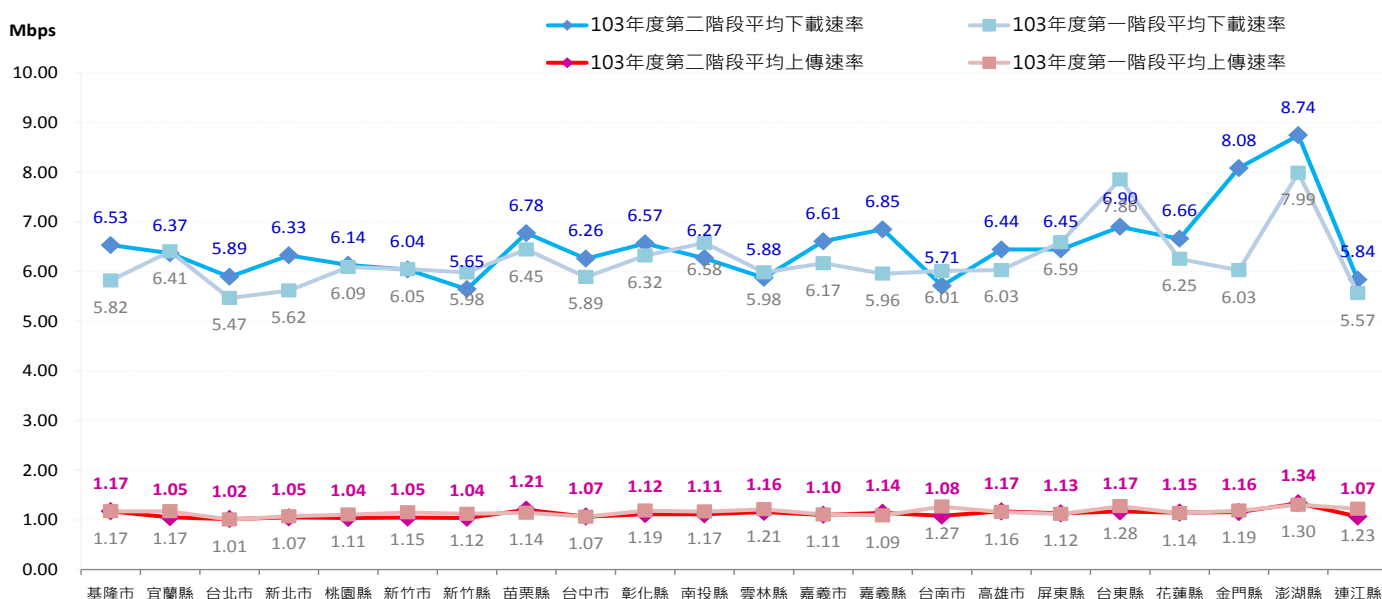

由圖 9 的全國速率累積分佈函數圖 (Cumulative Distribution Function; CDF) 可發現約有 1.1% 下載速率低於 600 Kbps，上傳速率則約有 3% 低於 200 Kbps。造成上網速率低的可能原因包括消費者使用較低階的手機規格，所處環境訊號不足或干擾嚴重及同時上網人數較多等。

圖 7、消費者端量測-全國時段下載速率平均值

圖 8、消費者端量測-全國時段上傳速率平均值

圖 9、全國速率累積分佈函數圖

行動上網速率受人口密集度影響

圖 10 為消費者端量測全國 22 縣市行動上網平均下載及上傳速率的量測結果。所有縣市的平均下載速率值皆優於去年，其中最高平均下載速率為澎湖縣的 8.74 Mbps，最低平均下載速率為新竹縣的 5.65 Mbps。平均上傳速率部分與去年量測結果差異不大，其中最高平均上

傳速率仍以澎湖縣的 1.34Mbps 最高，台北市的 1.02Mbps 最低。此結果顯示國內人口密集度較高的縣市可能因多人同時使用行動上網資源的機率較高，因而導致其 3G 行動上網速率低於人口密集度較低的縣市。各縣市的量測結果，詳如附表一。