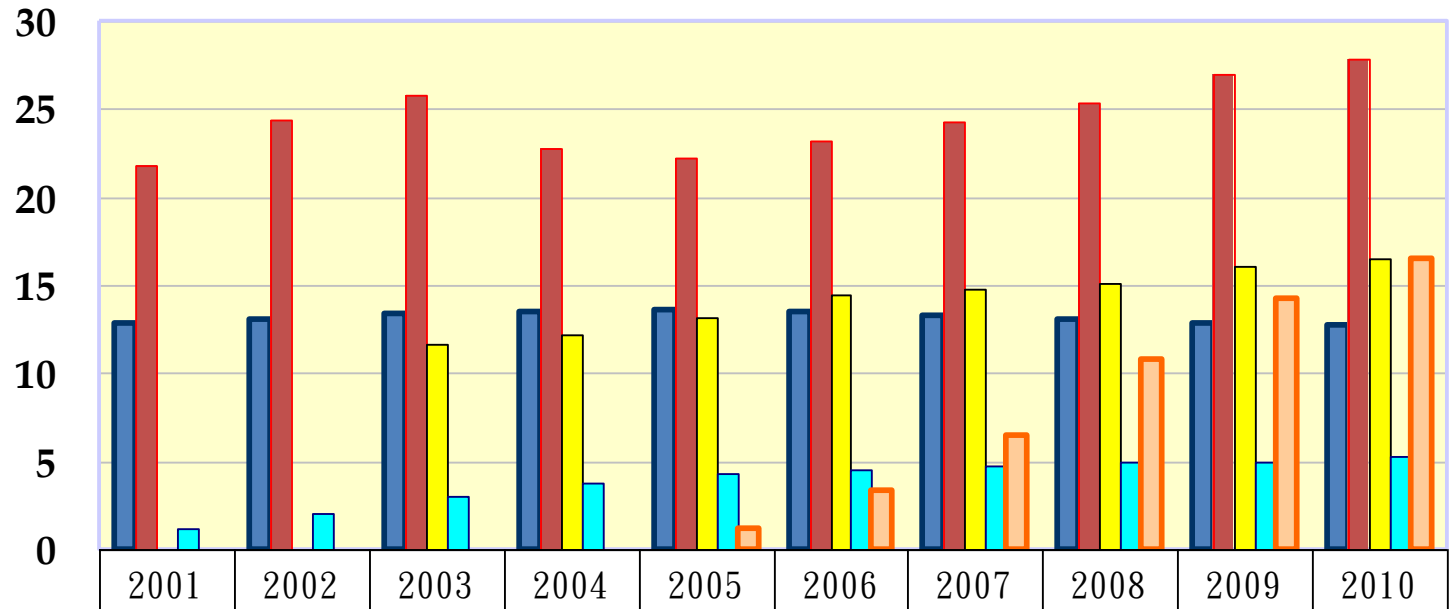

各類電信服務用戶數

單位：百萬

	2001	2002	2003	2004	2005	2006	2007	2008	2009	2010
■ 市內電話用戶數	12.8	13.1	13.4	13.5	13.6	13.5	13.3	13.1	12.8	12.7
■ 行動通信用戶數	21.8	24.4	25.8	22.8	22.2	23.2	24.3	25.4	27.0	27.9
■ 上網人口數(註1)			11.7	12.2	13.2	14.5	14.8	15.1	16.1	16.5
■ 固網寬頻帳號數(註2)	1.2	2.1	3.0	3.8	4.3	4.5	4.8	5.0	5.0	5.3
■ 行動寬頻帳號數(註3)					1.2	3.3	6.5	10.8	14.2	16.5