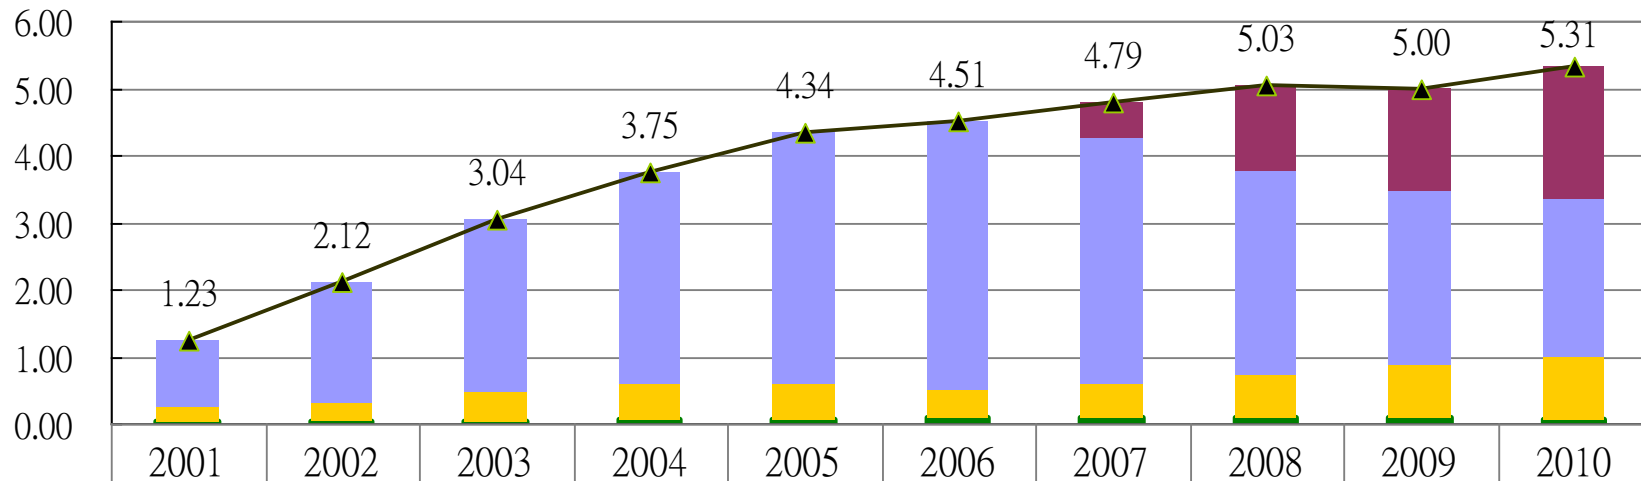

各類固網寬頻用戶數

(單位：百萬戶)

FTTx							0.55	1.26	1.53	1.96
ADSL	0.97	1.82	2.55	3.17	3.74	4.00	3.66	3.03	2.58	2.36
Cable Modem	0.23	0.28	0.45	0.53	0.54	0.42	0.50	0.65	0.81	0.93
其他	0.03	0.02	0.04	0.06	0.06	0.08	0.08	0.09	0.07	0.07
total	1.23	2.12	3.04	3.75	4.34	4.51	4.79	5.03	5.00	5.31

註：“其他”寬頻用戶包括使用PWLAN、Leased Line之用戶。

資料來源：國家通訊傳播委員會