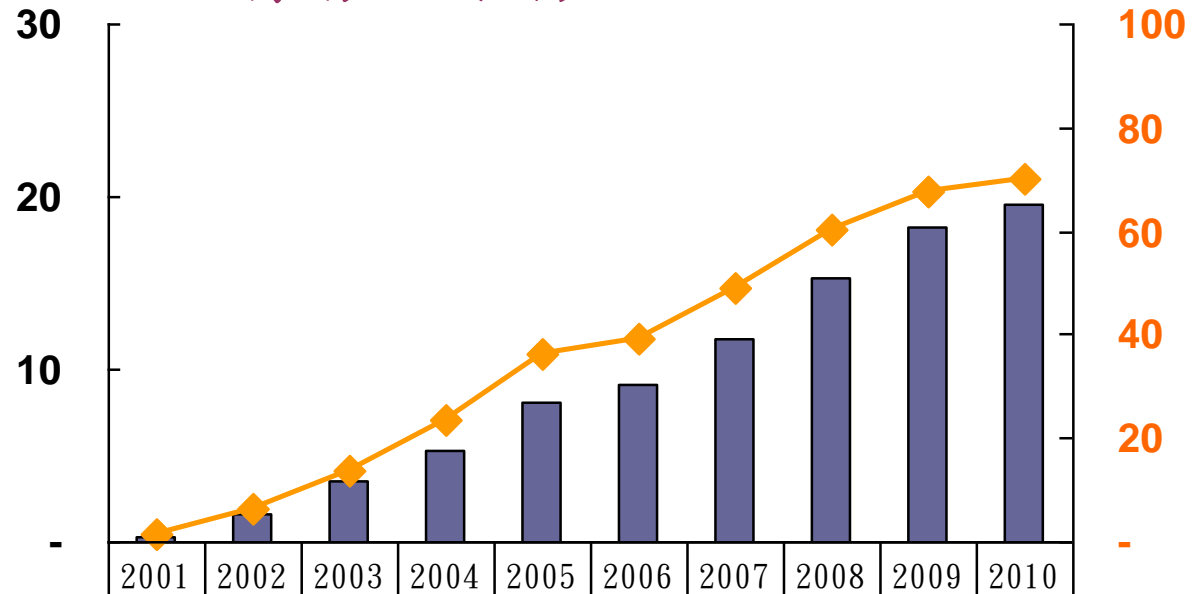

行動上網用戶

 行動上網用戶數(單位: 百萬戶)	0.3	1.6	3.5	5.3	8.1	9.1	11.8	15.3	18.2	19.5
 行動上網用戶數佔整體行動電話用戶數之比例(%)	1.3	6.4	13.6	23.5	36.4	39.3	48.8	60.2	67.5	70.1

註: 行動上網用戶包括 WAP、GPRS、PHS、WBA用戶, 以及3G可使用上網服務之用戶。

資料來源: 國家通訊傳播委員會