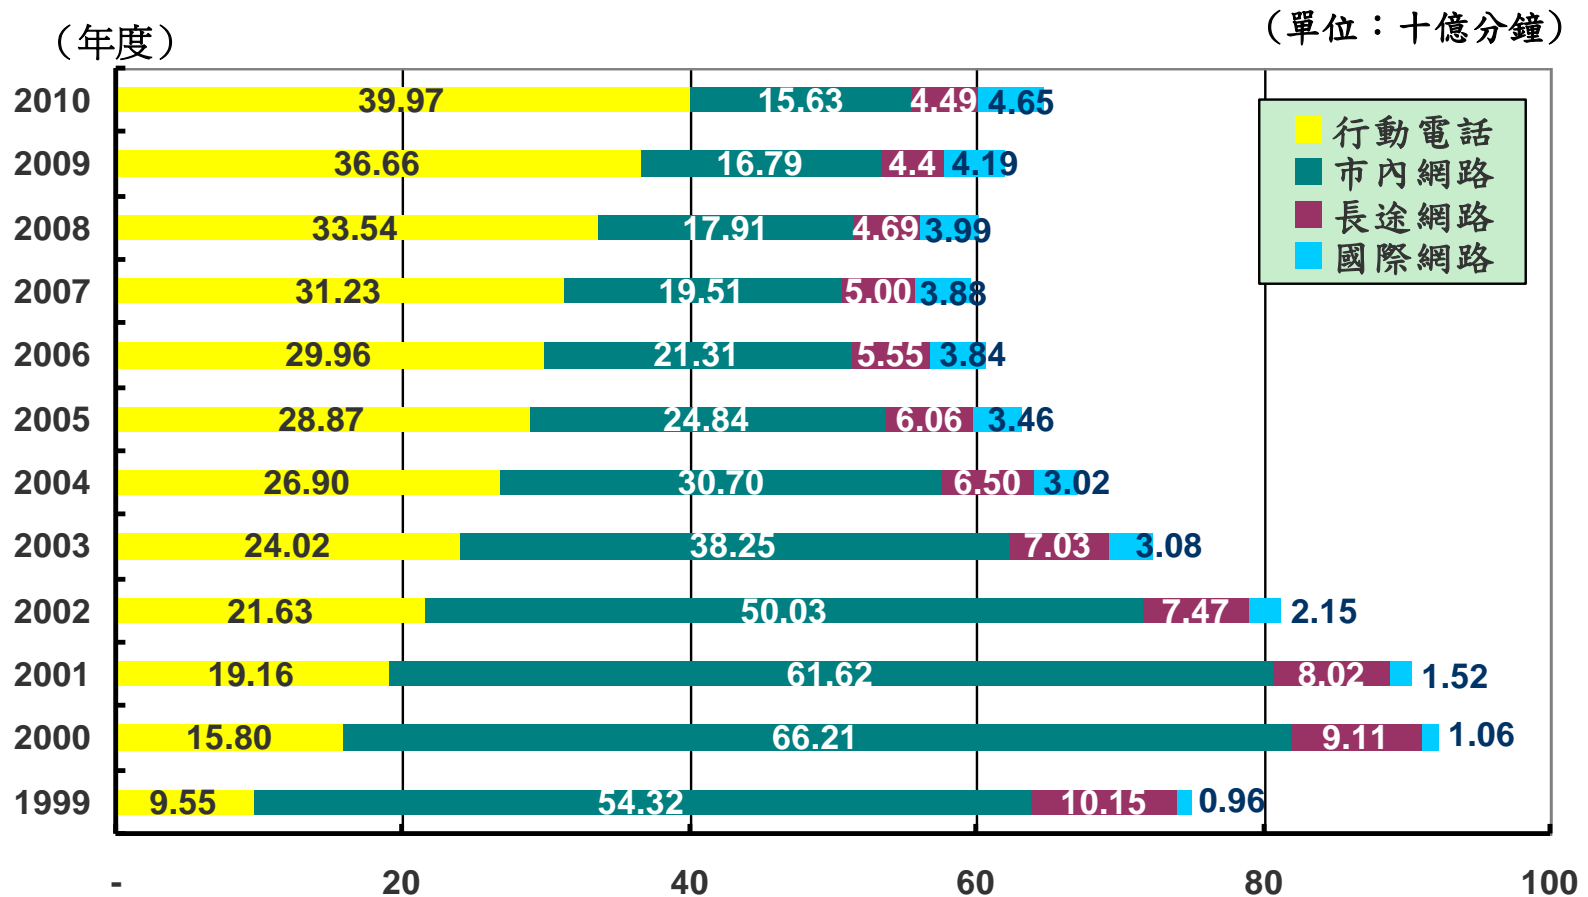

行動話務量自2007年起超越固網話務量

註：固網話務量係指市內網路、長途網路及國際網路通話量之總和。

資料來源：國家通訊傳播委員會