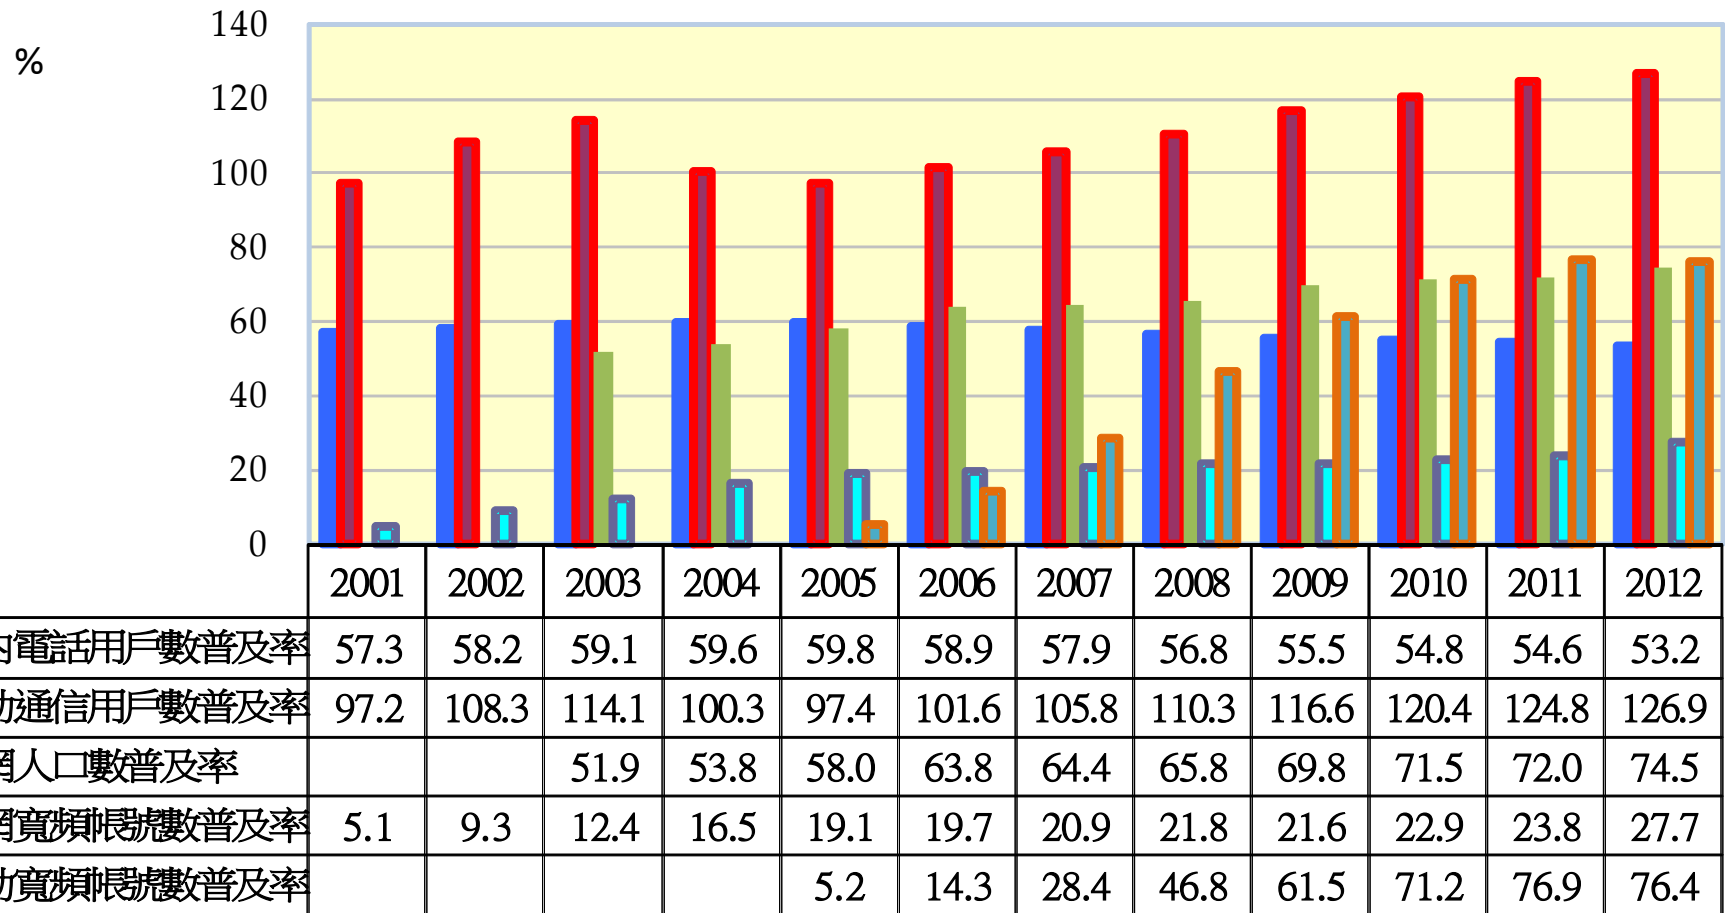

各類電信服務用戶數普及率

註：

1. “上網人口數普及率”係引自資策會 FIND 「我國家庭寬頻應用現況與需求調查」。
2. “固網寬頻”包括 ADSL、FTTx、Cable Modem、Leased Line，以及 PWLAN 用戶數。
3. “行動寬頻”包括開通數據傳輸服務之 3G 用戶數及 WBA 用戶數。
4. “行動通信用戶數普及率”自 2010 年加計 WBA 用戶數。

資料來源：國家通訊傳播委員會