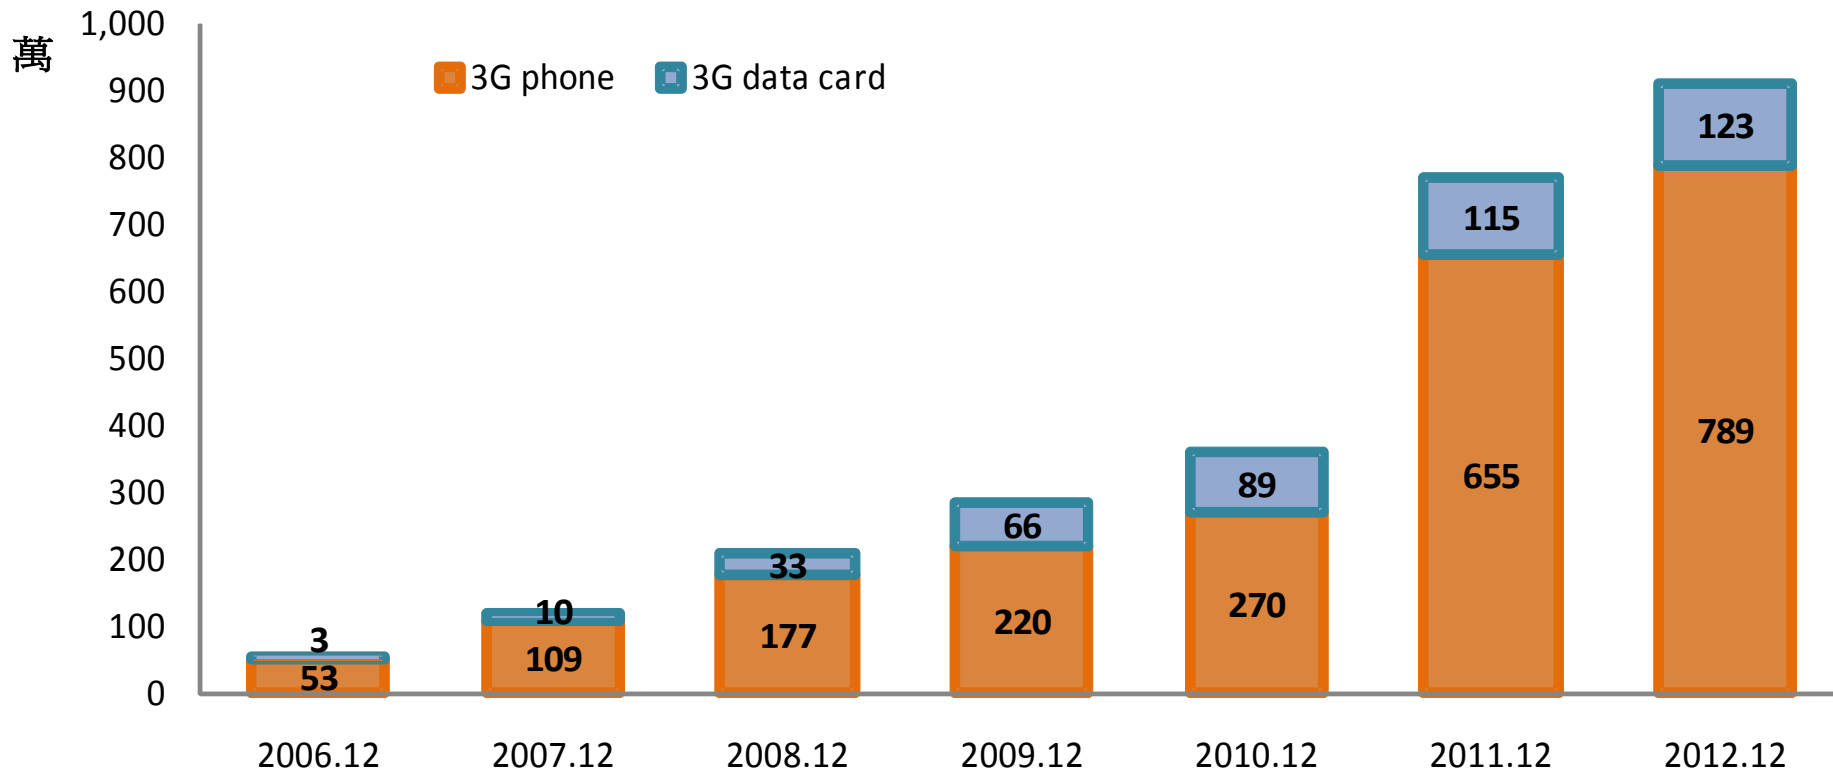

3G 當月行動上網情形

註：3G 當月行動上網情形為歷年 12 月之 3G 手機上網及 3G 行動上網卡用戶數。

資料來源：國家通訊傳播委員會