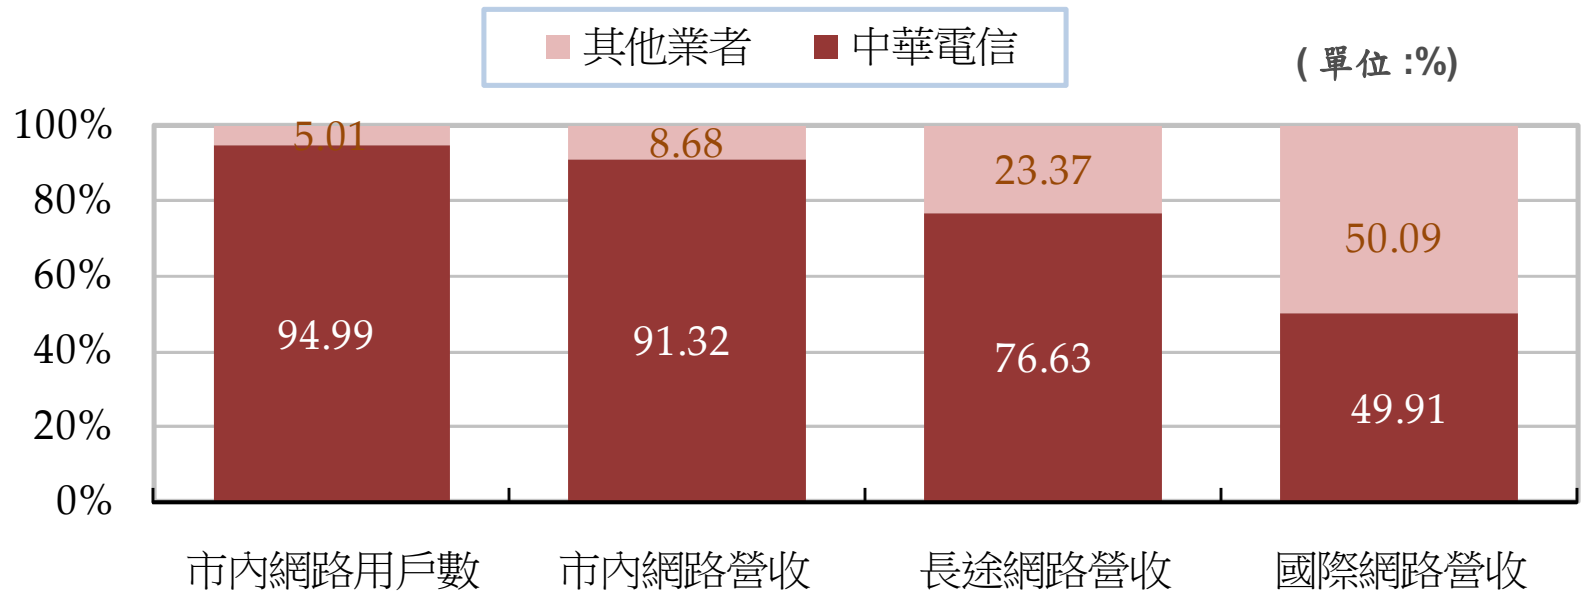

## 2012 年 12 月 固網業者之市占率

註：本表數據為 2012 年 12 月單月資料。

資料來源：國家通訊傳播委員會