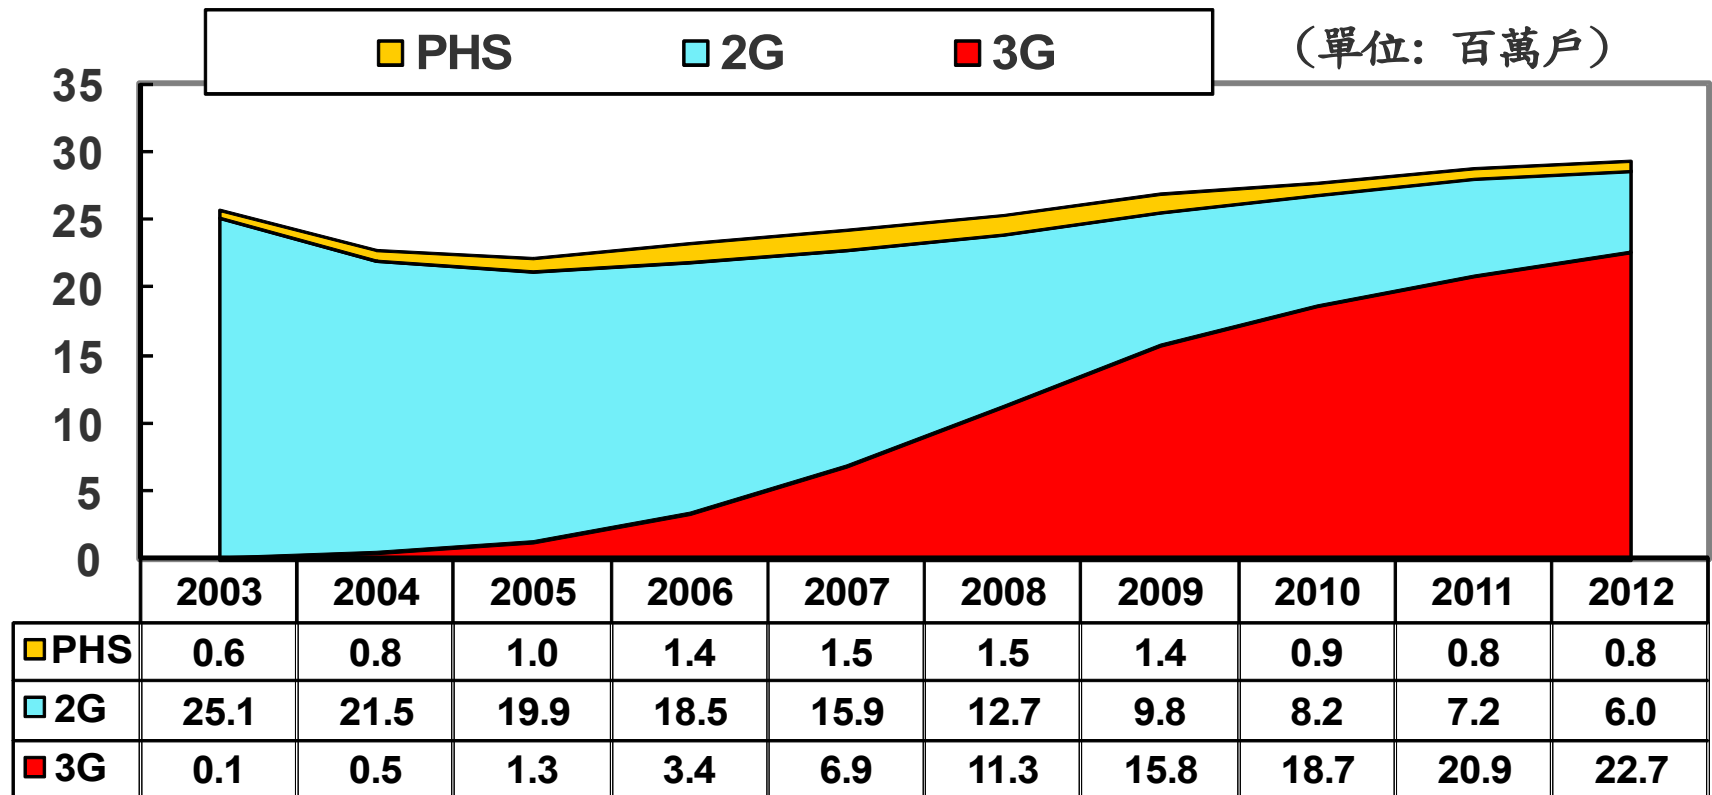

## 2012 年 12 月 固網業者之市占率

註：本表數據為 2012 年 12 月單月資料。

資料來源：國家通訊傳播委員會

## 2012 年電信各類服務占電信服務總營收之比例

註：2012 年電信服務總營收為新臺幣 3,881 億元

資料來源：國家通訊傳播委員會

## 行動通信用戶使用預付卡之比例

(單位：%)

資料來源：國家通訊傳播委員會

## 3G 用戶數之成長趨勢

註：第 1 家 3G 業者於 2003 年 7 月開始提供服務，而其他 4 家於 2005 年下半年陸續開始提供服務。

資料來源：國家通訊傳播委員會