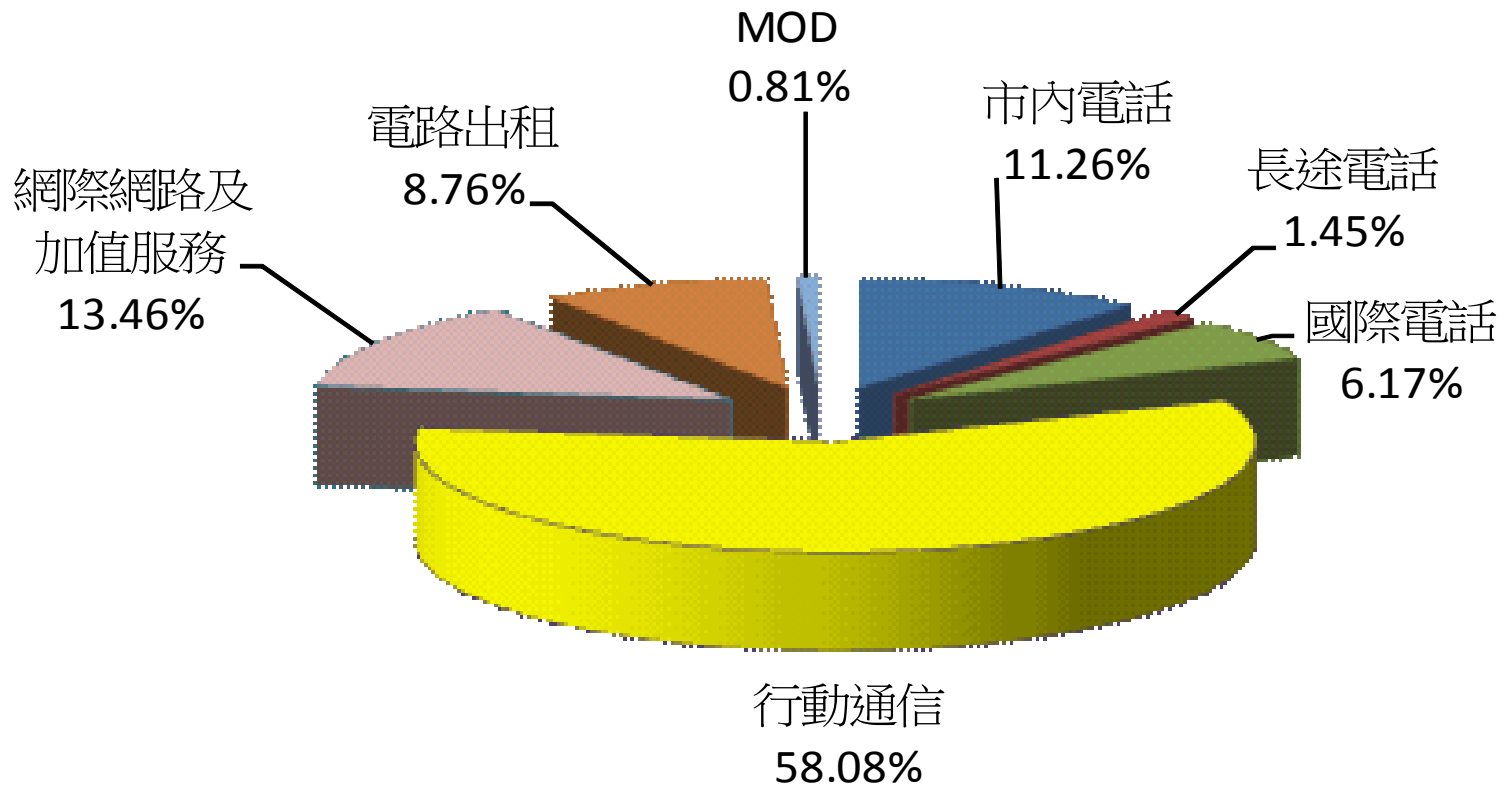

## 2012 年 12 月 固網業者之市占率

註：本表數據為 2012 年 12 月單月資料。

資料來源：國家通訊傳播委員會

## 2012 年電信各類服務占電信服務總營收之比例

註：2012 年電信服務總營收為新臺幣 3,881 億元

資料來源：國家通訊傳播委員會

## 行動通信用戶使用預付卡之比例

(單位：%)

資料來源：國家通訊傳播委員會