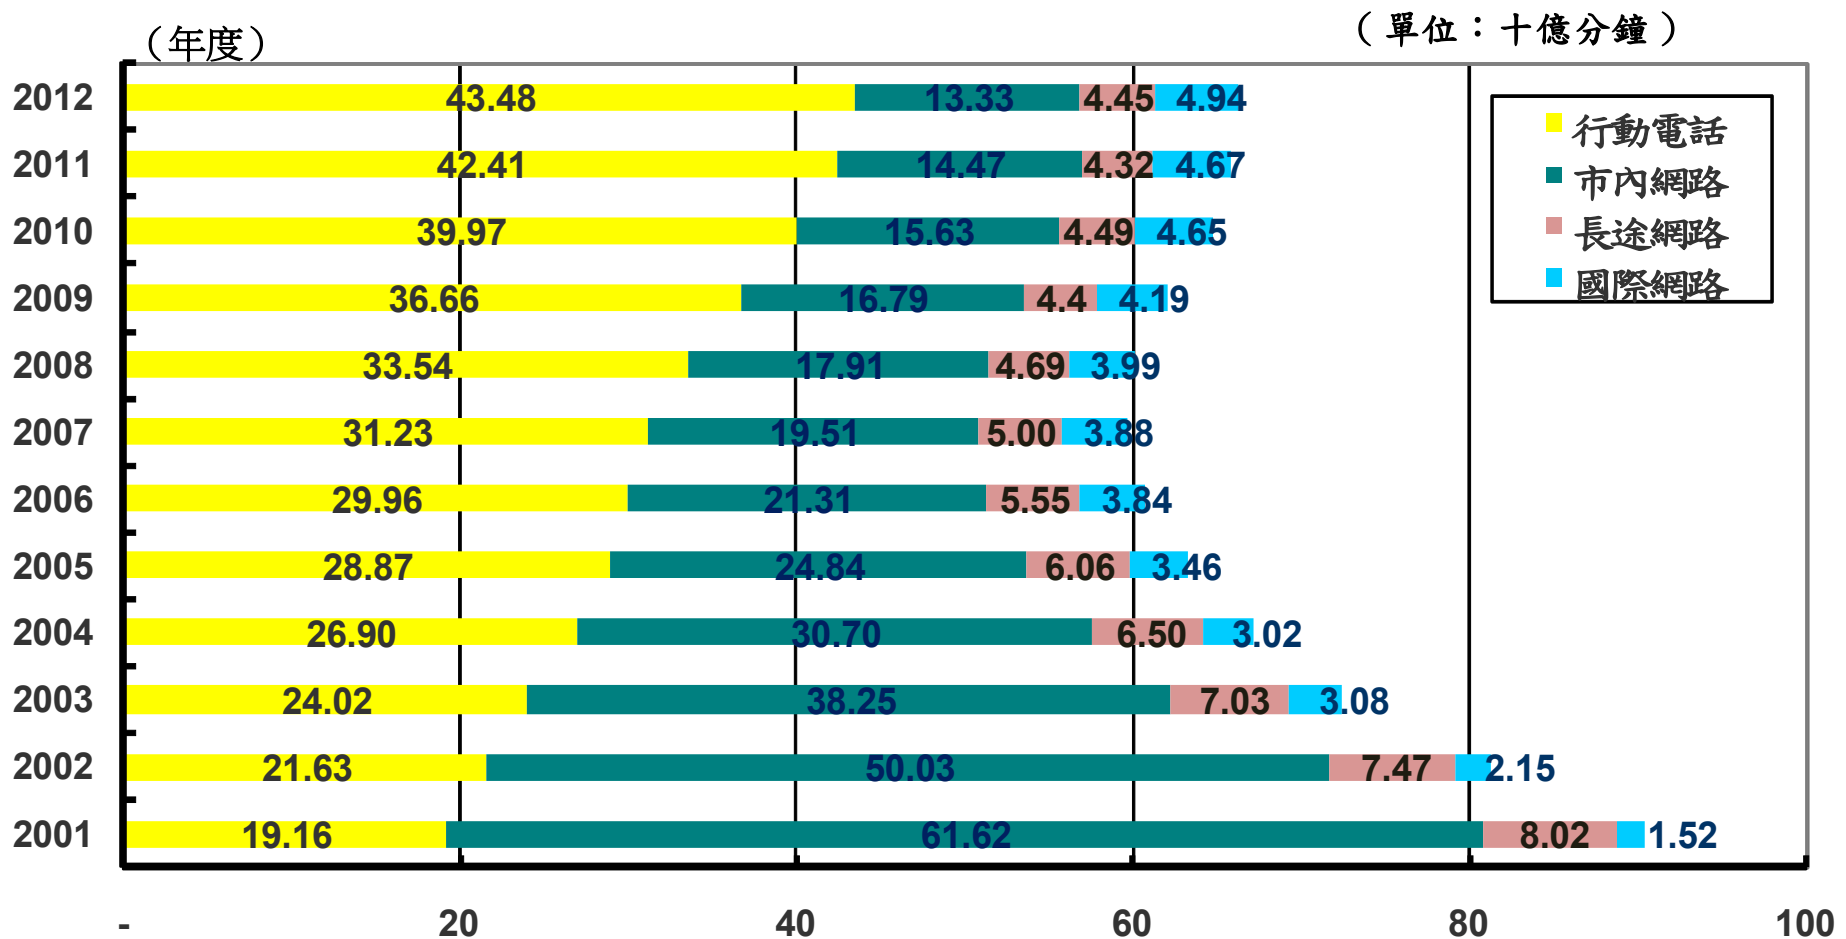

## 3G 當月行動上網情形

註：3G 當月行動上網情形為歷年 12 月之 3G 手機上網及 3G 行動上網卡用戶數。

資料來源：國家通訊傳播委員會

## 行動話務量自 2007 年起超越固網話務量

註：固網話務量係指市內網路、長途網路及國際網路通話量之總和。

資料來源：國家通訊傳播委員會