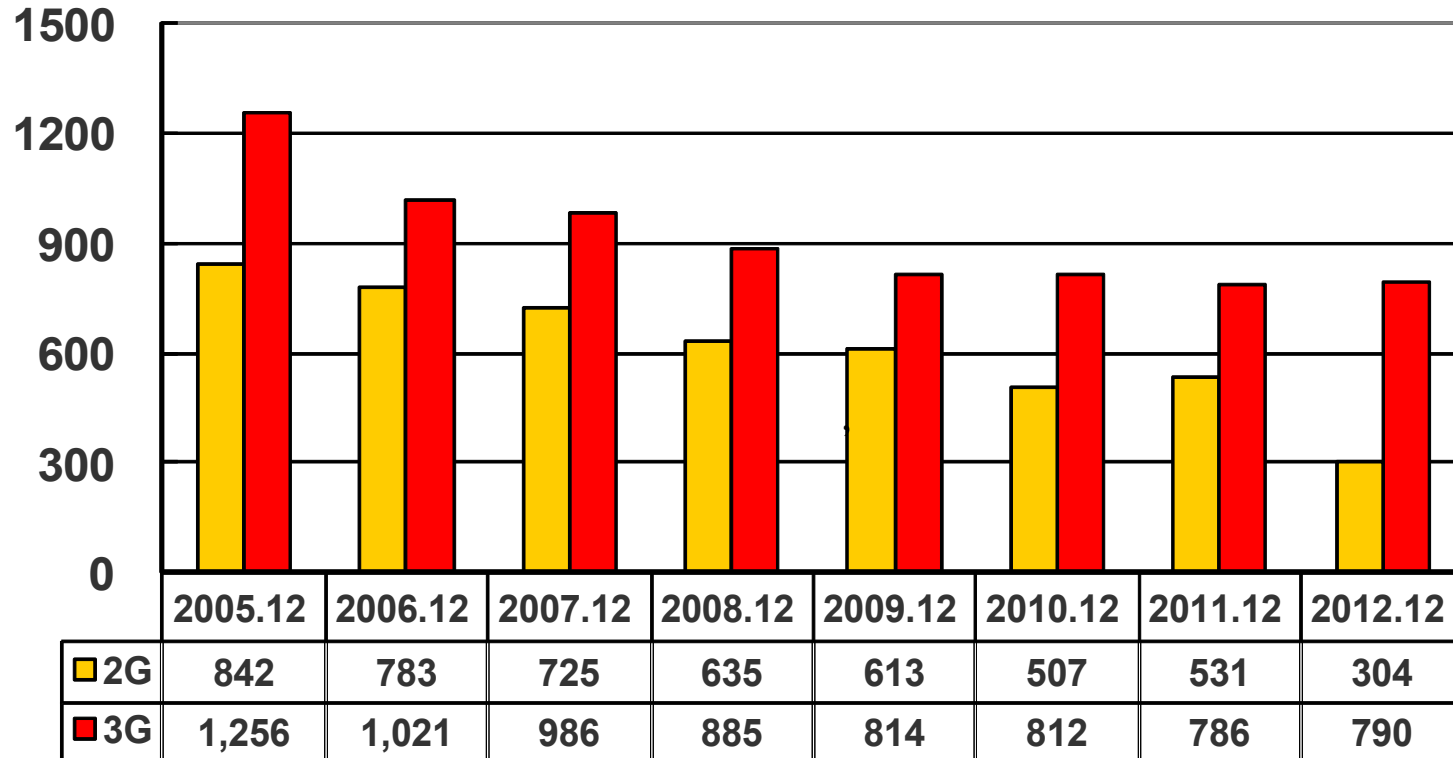

## 3G 當月行動上網情形

註：3G 當月行動上網情形為歷年 12 月之 3G 手機上網及 3G 行動上網卡用戶數。

資料來源：國家通訊傳播委員會

## 行動話務量自 2007 年起超越固網話務量

註：固網話務量係指市內網路、長途網路及國際網路通話量之總和。

資料來源：國家通訊傳播委員會

## 行動電話之用戶貢獻度

(每月新台幣元)

註：

1. 行動電話用戶貢獻度之計算方式為當月行動電話營收除以當月行動電話用戶數。

2. 本表以同時經營 2G 及 3G 服務之業者資料為計算基準。

資料來源：國家通訊傳播委員會