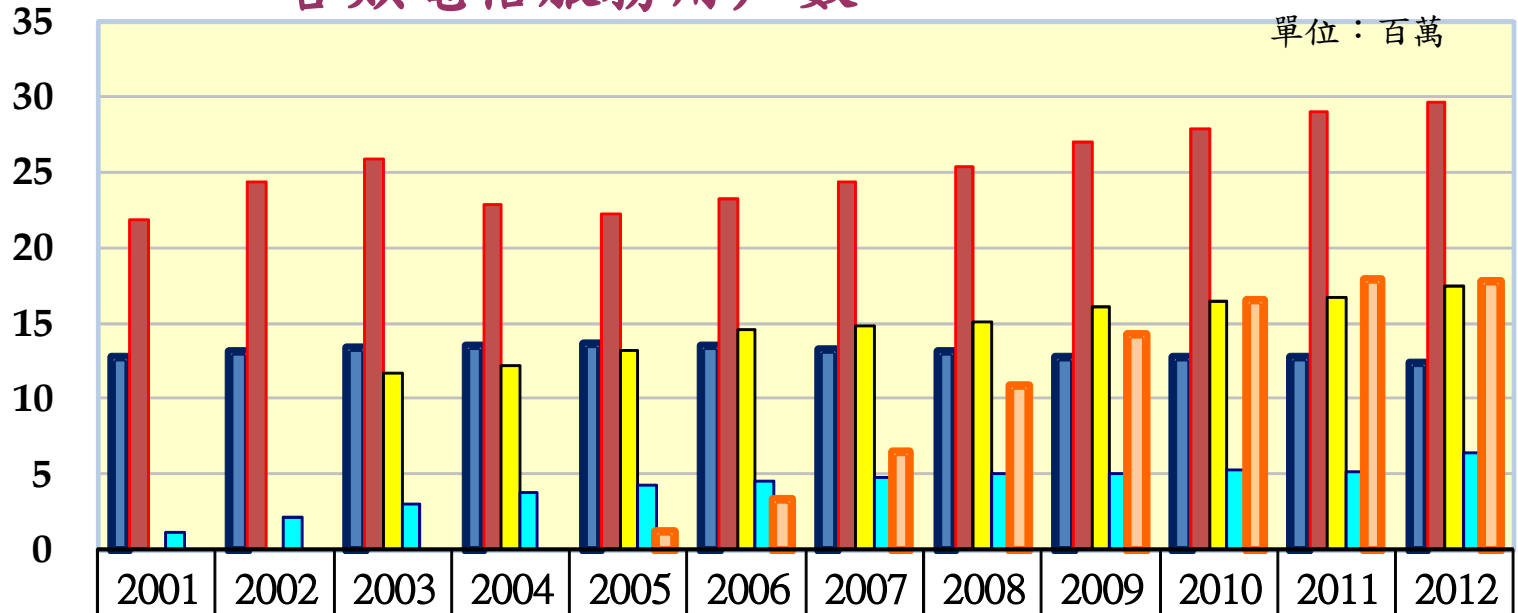

各類電信服務用戶數

■ 市內電話用戶數	12.8	13.1	13.4	13.5	13.6	13.5	13.3	13.1	12.8	12.7	12.7	12.4
■ 行動通信用戶數	21.8	24.4	25.8	22.8	22.2	23.2	24.3	25.4	27.0	27.9	29.0	29.6
■ 上網人口數(註1)			11.7	12.2	13.2	14.5	14.8	15.1	16.1	16.5	16.7	17.4
■ 固網寬頻帳號數(註2)	1.2	2.1	3.0	3.8	4.3	4.5	4.8	5.0	5.0	5.3	5.2	6.4
■ 行動寬頻帳號數(註3)					1.2	3.3	6.5	10.8	14.2	16.5	17.9	17.8

註：

1. “上網人口數”係引自資策會 FIND 「我國家庭寬頻應用現況與需求調查」。
2. “固網寬頻帳號數”包括 ADSL、FTTx、Cable Modem、Leased Line，以及 P WLAN 用戶數。
3. “行動寬頻帳號數”包括開通數據傳輸服務之 3G 用戶數及 WBA 用戶數。
4. “行動通信用戶數”自 2010 年加計 WBA 用戶數。

資料來源：國家通訊傳播委員會