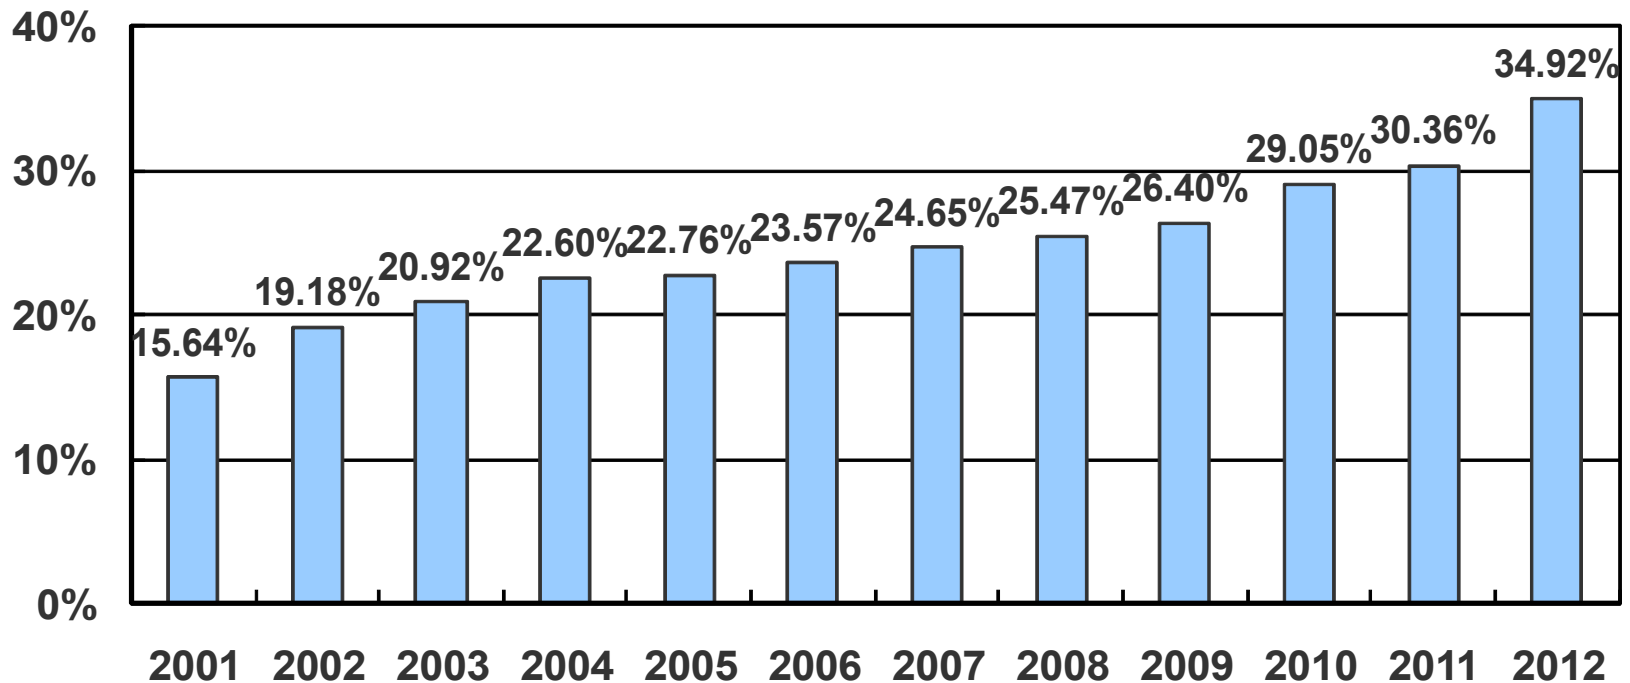

數據通信營收占電信服務總營收之比例

註：數據通信收入含行動通信數據服務、網際網路與增值服務及電路出租業務等收入。

資料來源：國家通訊傳播委員會