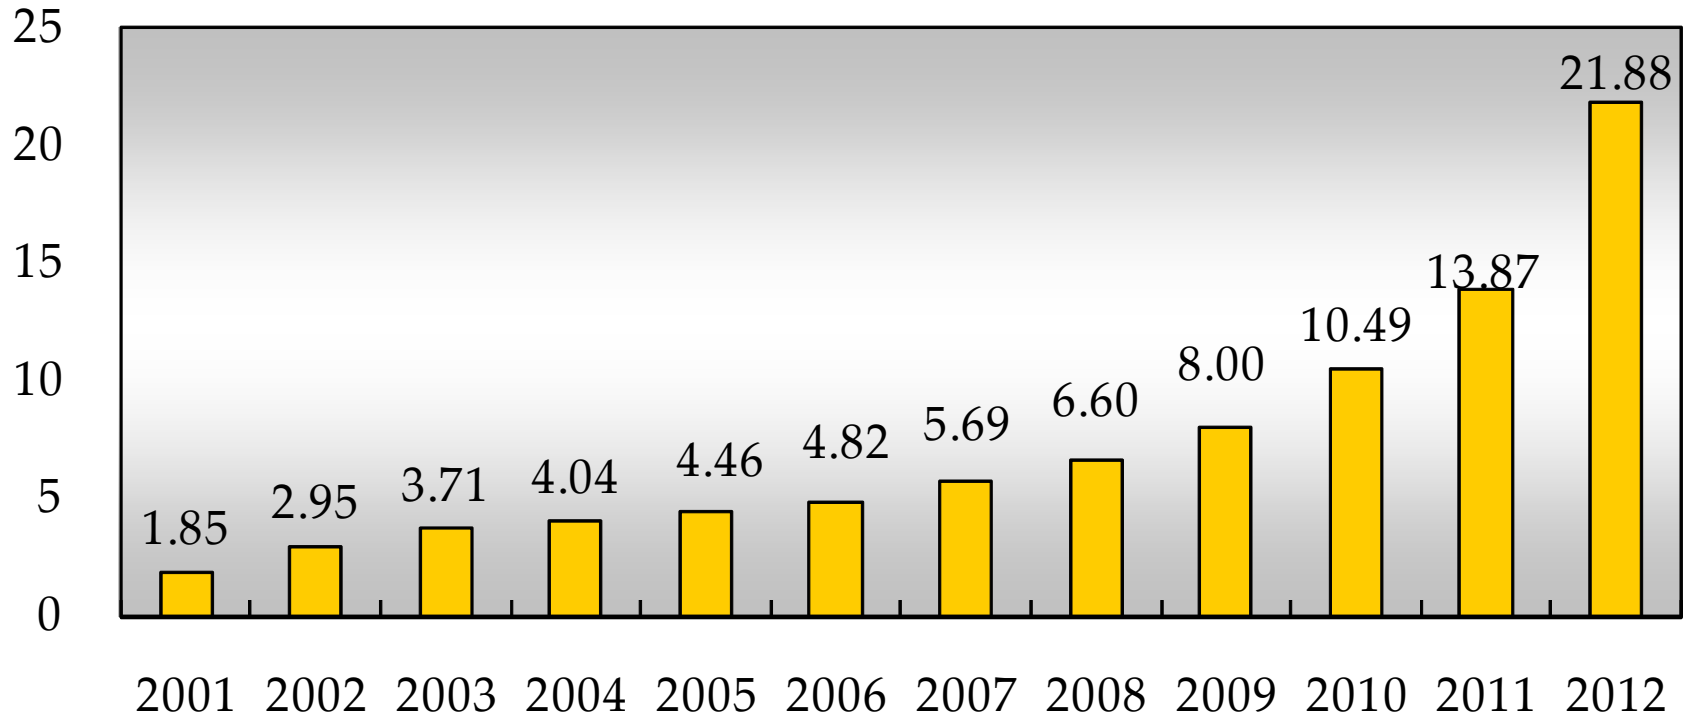

行動數據通信服務之營收占行動通信總營收之比例

%

註：行動數據通信服務營收含 WAP、GPRS、SMS 及其他數據傳輸服務之營收。

資料來源：國家通訊傳播委員會