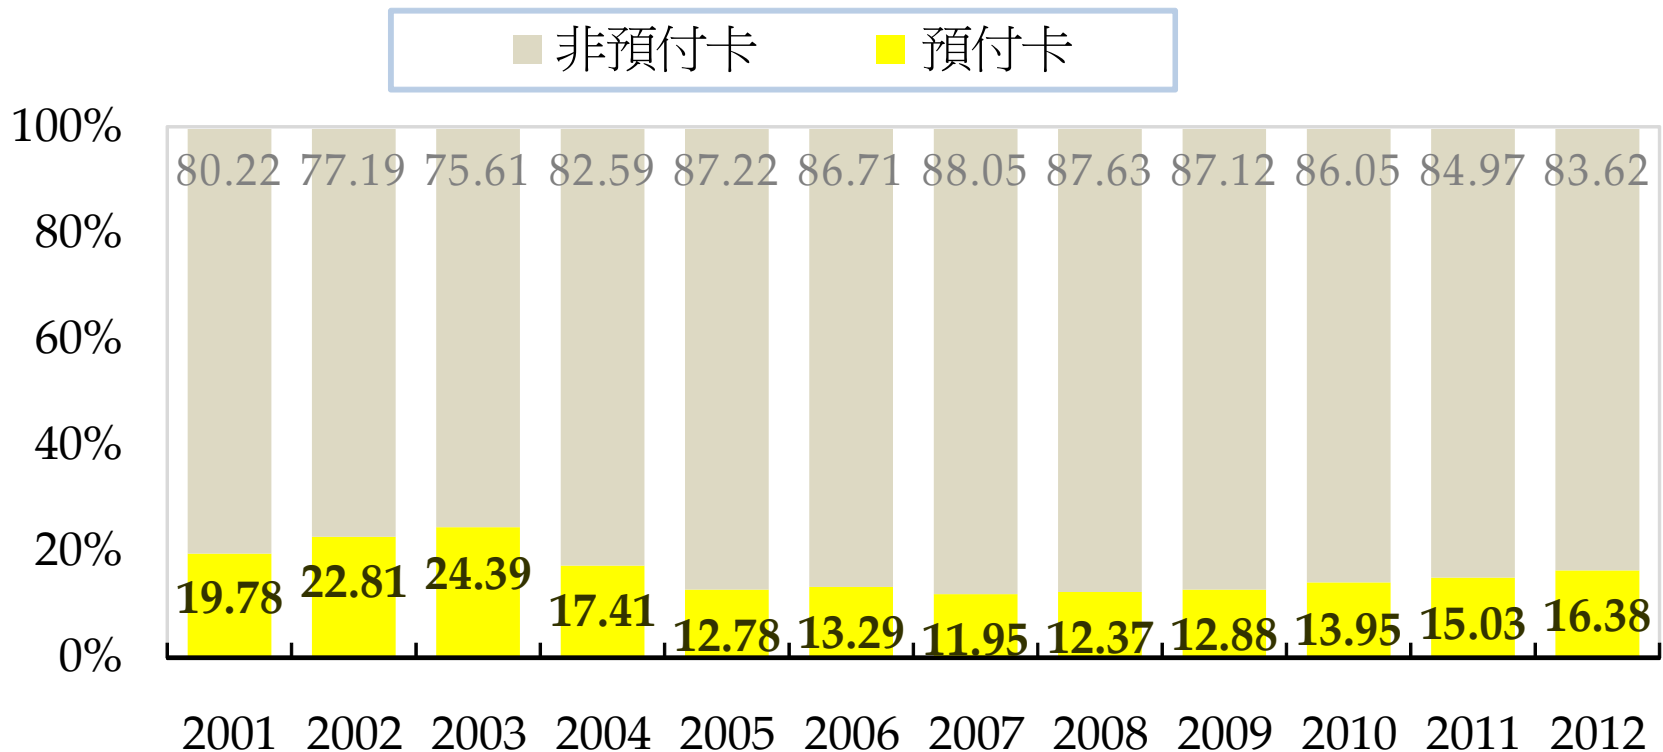

## 2012 年 12 月 固網業者之市占率

註：本表數據為 2012 年 12 月單月資料。

資料來源：國家通訊傳播委員會

## 2012 年電信各類服務占電信服務總營收之比例

註：2012 年電信服務總營收為新臺幣 3,881 億元

資料來源：國家通訊傳播委員會

## 行動通信用戶使用預付卡之比例

(單位：%)

資料來源：國家通訊傳播委員會

## 3G 用戶數之成長趨勢

註：第 1 家 3G 業者於 2003 年 7 月開始提供服務，而其他 4 家於 2005 年下半年陸續開始提供服務。

資料來源：國家通訊傳播委員會