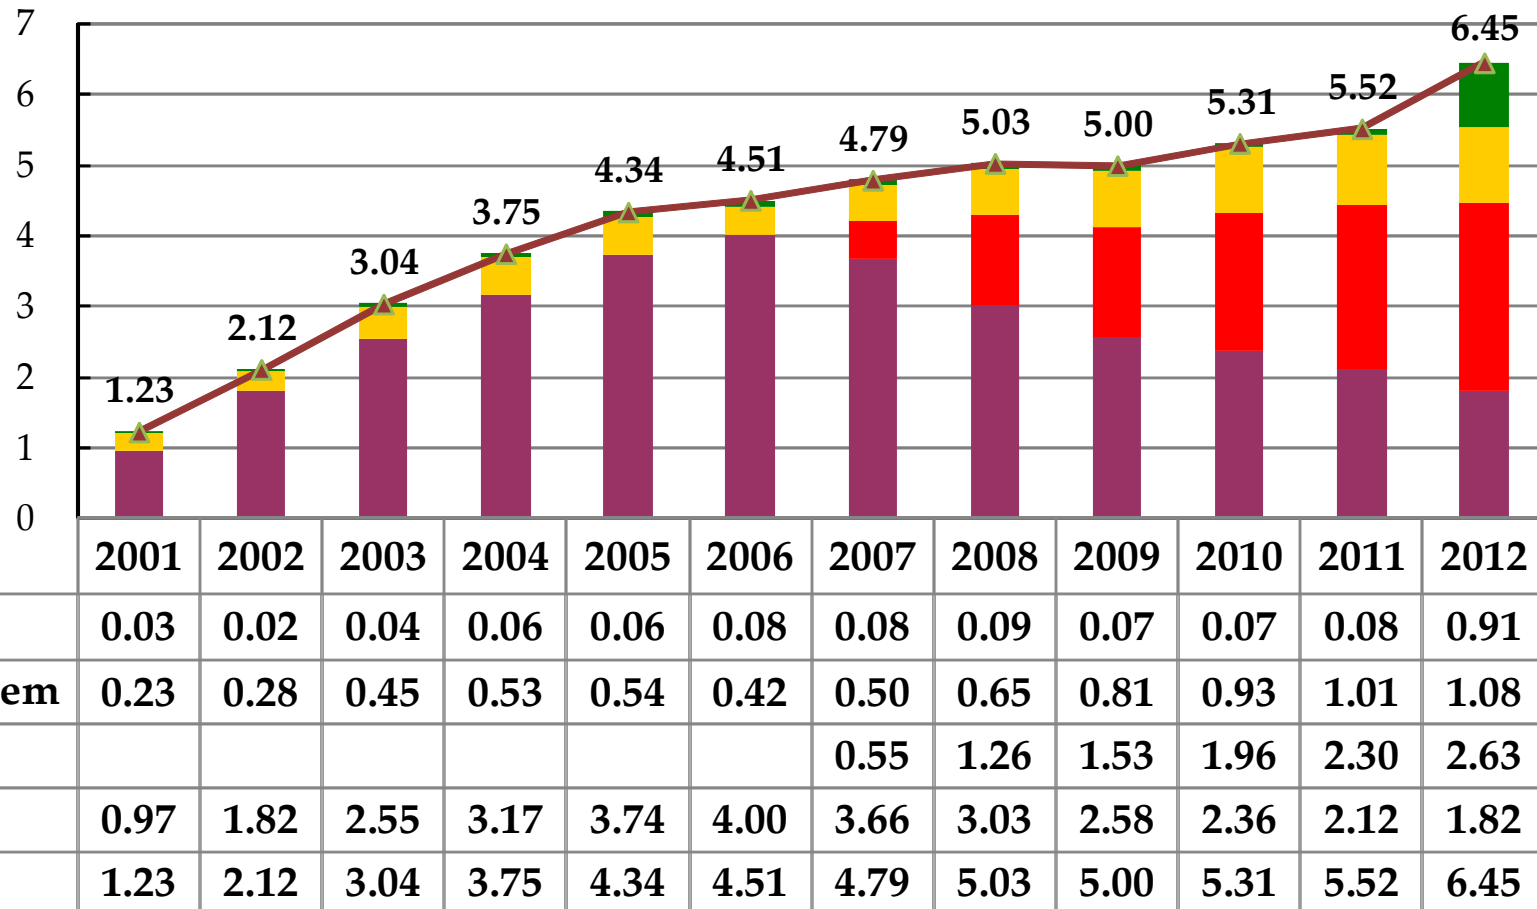

各類固網寬頻用戶數

(單位：百萬戶)

註：“其他”寬頻用戶包括使用 PWLAN、Leased Line 之用戶。

資料來源：國家通訊傳播委員會