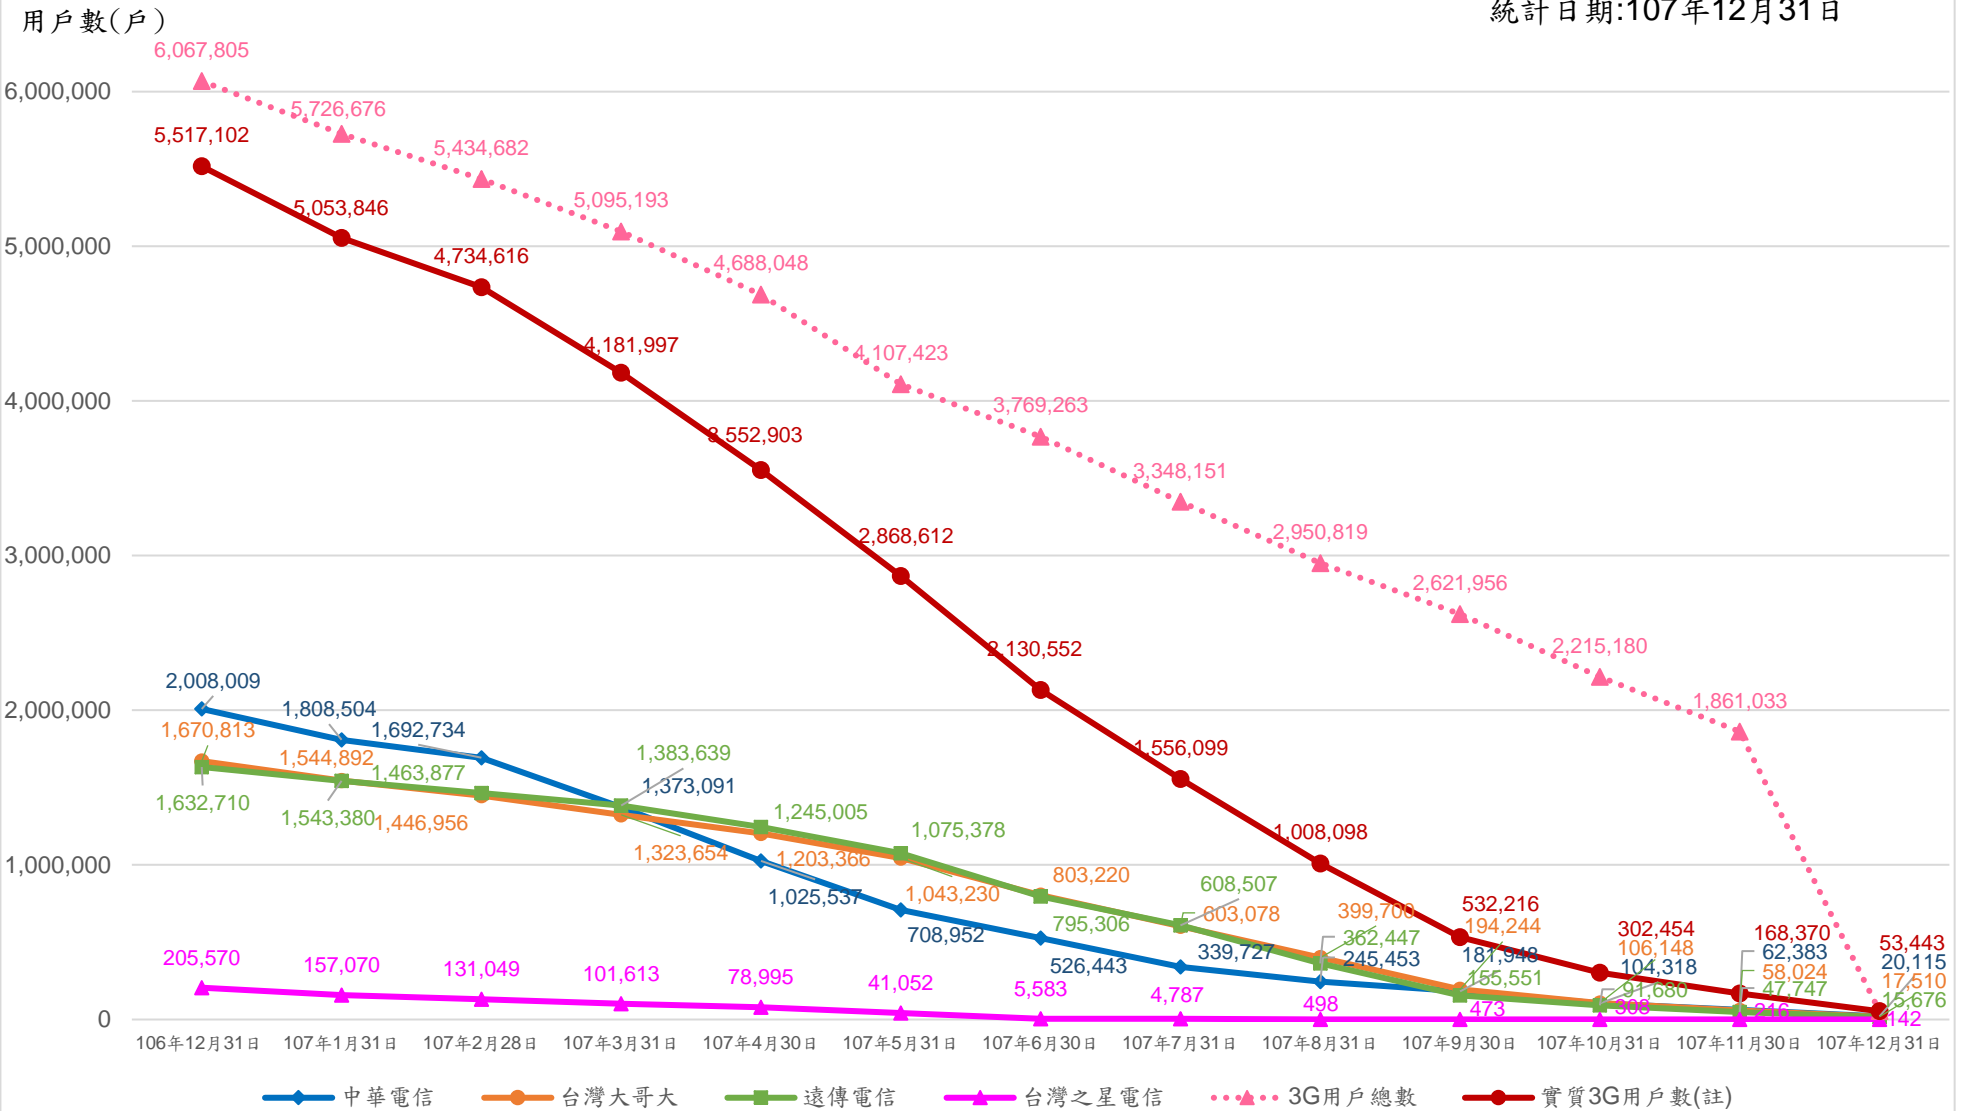

### 3G用戶下降趨勢圖

統計日期:107年12月31日

註1：實質3G用戶數係指截至當月尚未與電信事業約定轉換為4G服務契約之用戶。  
 註2：以上各業者3G用戶數係統計其實質3G用戶數。