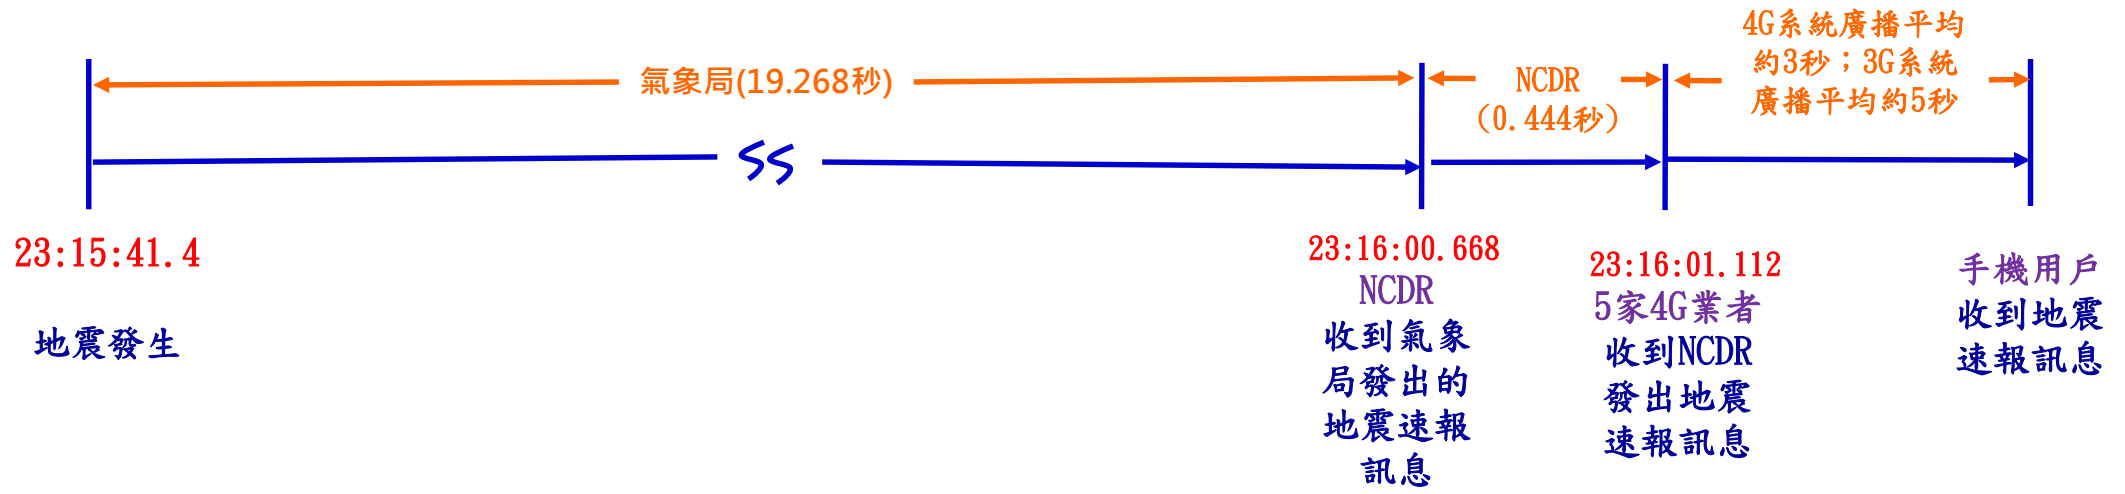

地震告警訊息傳遞時序圖

(107年12月9日23時15分59秒中央氣象局發布地震速報)

中央氣象局資訊				手機資訊	
告警類型	發布時間	告警內容	告警範圍 (CBS訊息發布區域)	類別名稱	訊息碼
地震速報	23:15:59	[地震速報]12/09 23:15左右花蓮地區發生有感地震，預估震度4級以上地區：花蓮，氣象局。	花蓮縣	國家級警報	4370

資料來源：氣象局、國家災害防救科技中心(NCDR) 資料彙整：NCC
 地震告警訊息傳遞流程請參閱
https://www.ncc.gov.tw/chinese/gradation.aspx?site_content_sn=3746&is_history=0