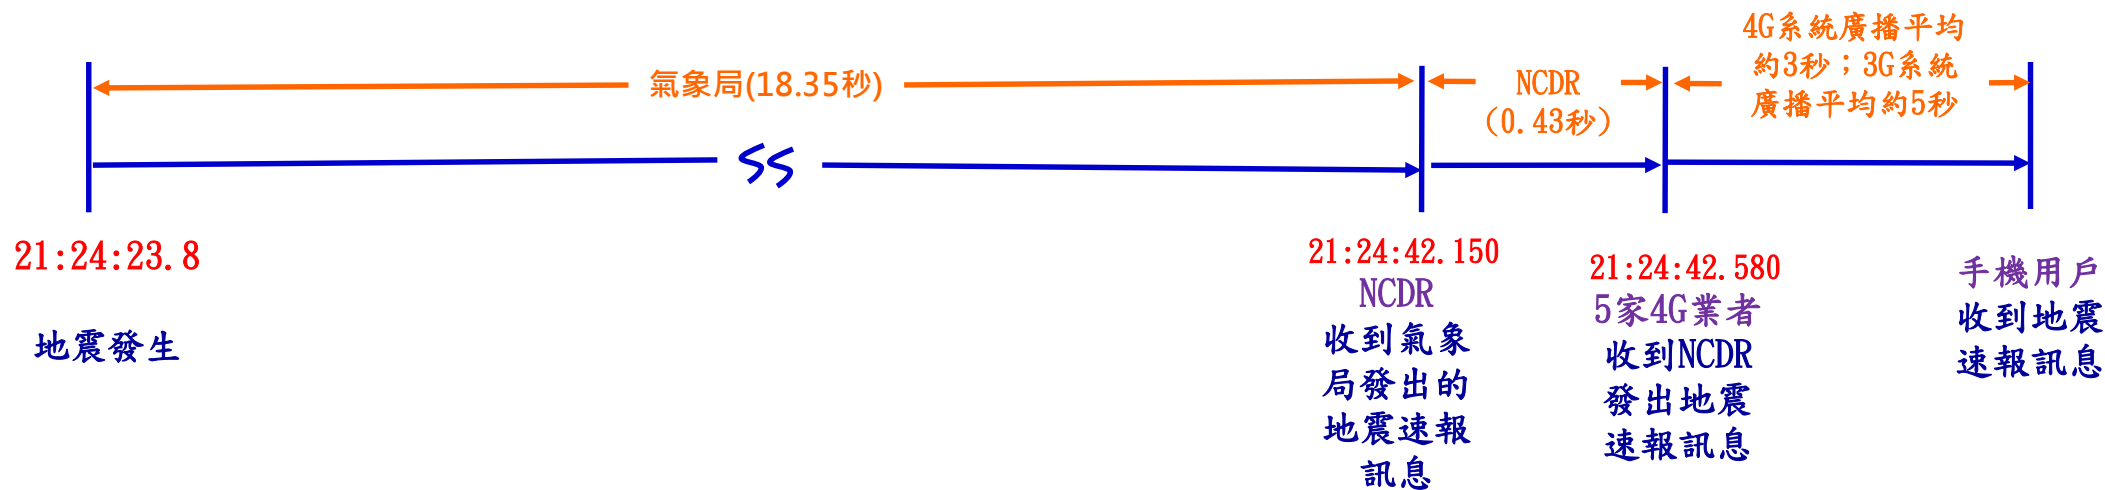

# 地震告警訊息傳遞時序圖

## (107年12月12日21時24分41秒中央氣象局發布地震速報)

中央氣象局資訊				手機資訊	
告警類型	發布時間	告警內容	告警範圍 (CBS訊息發布區域)	類別名稱	訊息碼
地震速報	21:24:41	[地震速報]12/12 21:24左右花蓮地區發生有感地震，預估震度4級以上地區：花蓮，氣象局。	花蓮縣	國家級警報	4370

資料來源：氣象局、國家災害防救科技中心(NCDR)      資料彙整：NCC