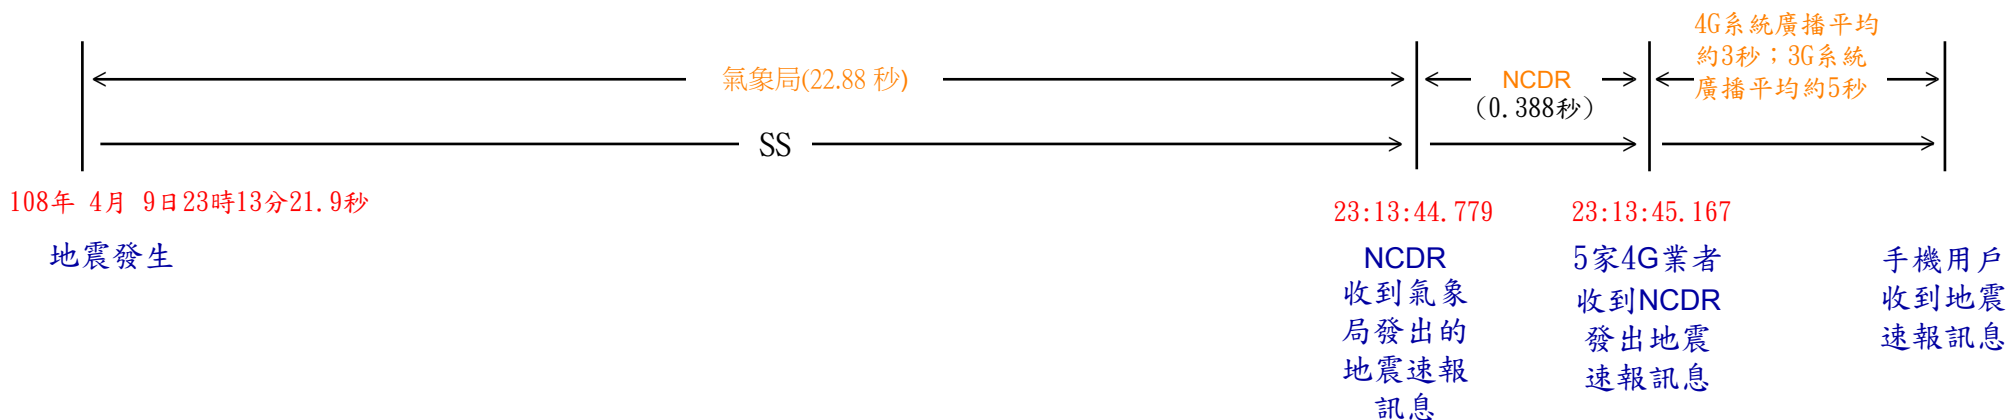

地震告警訊息傳遞時序圖

(108年04月09日23時13分44秒中央氣象局發布地震速報)

| 中央氣象局資訊 | | | | 手機資訊 | |
|---------|----------|---|---------------------|-------|------|
| 告警類型 | 發布時間 | 告警內容 | 告警範圍 (CBS訊息發布區域) | 類別名稱 | 訊息碼 |
| 地震速報 | 23:13:44 | [地震速報]04/09 23:13左右花蓮地區發生有感地震，預估震度4級以上地區：花蓮，氣象局 | 4級以上地區：花蓮 | 國家級警報 | 4370 |