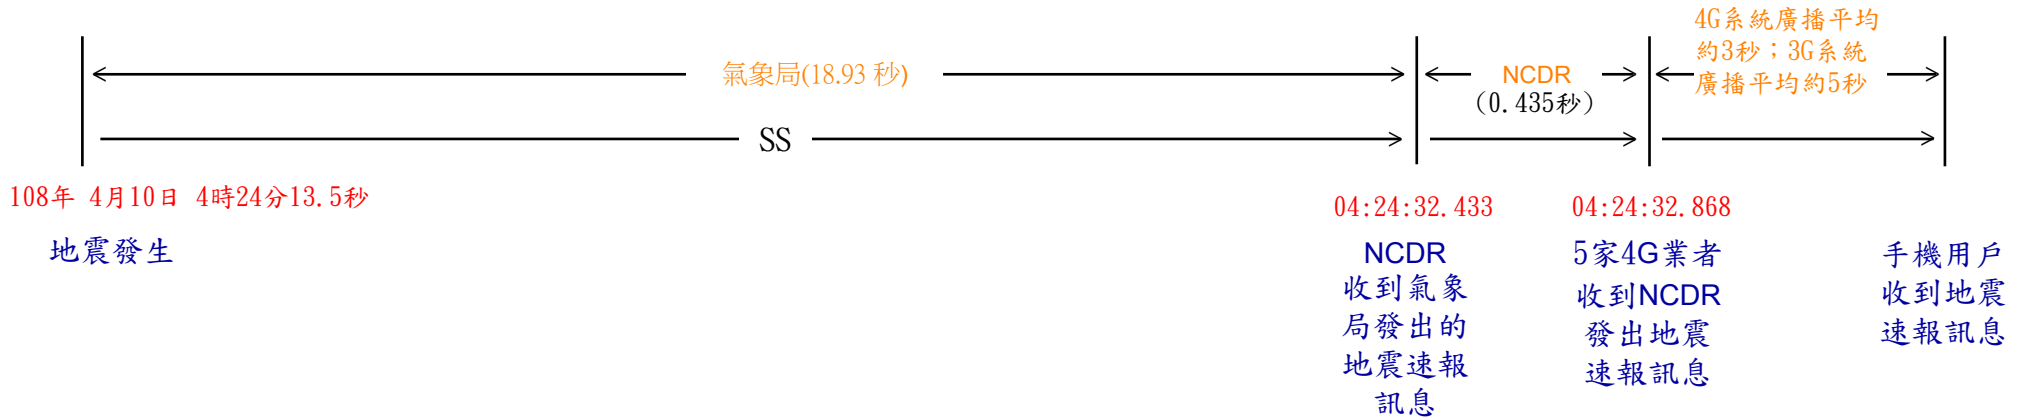

地震告警訊息傳遞時序圖

(108年04月10日04時24分32秒中央氣象局發布地震速報)

中央氣象局資訊				手機資訊	
告警類型	發布時間	告警內容	告警範圍 (CBS訊息發布區域)	類別名稱	訊息碼
地震速報	04:24:32	[地震速報]04/10 04:24左右花蓮地區發生有感地震，預估震度4級以上地區：花蓮，氣象局	4級以上地區：花蓮	國家級警報	4370

資料來源：氣象局、國家災害防救科技中心(NCDR)
地震告警訊息傳遞流程請參閱