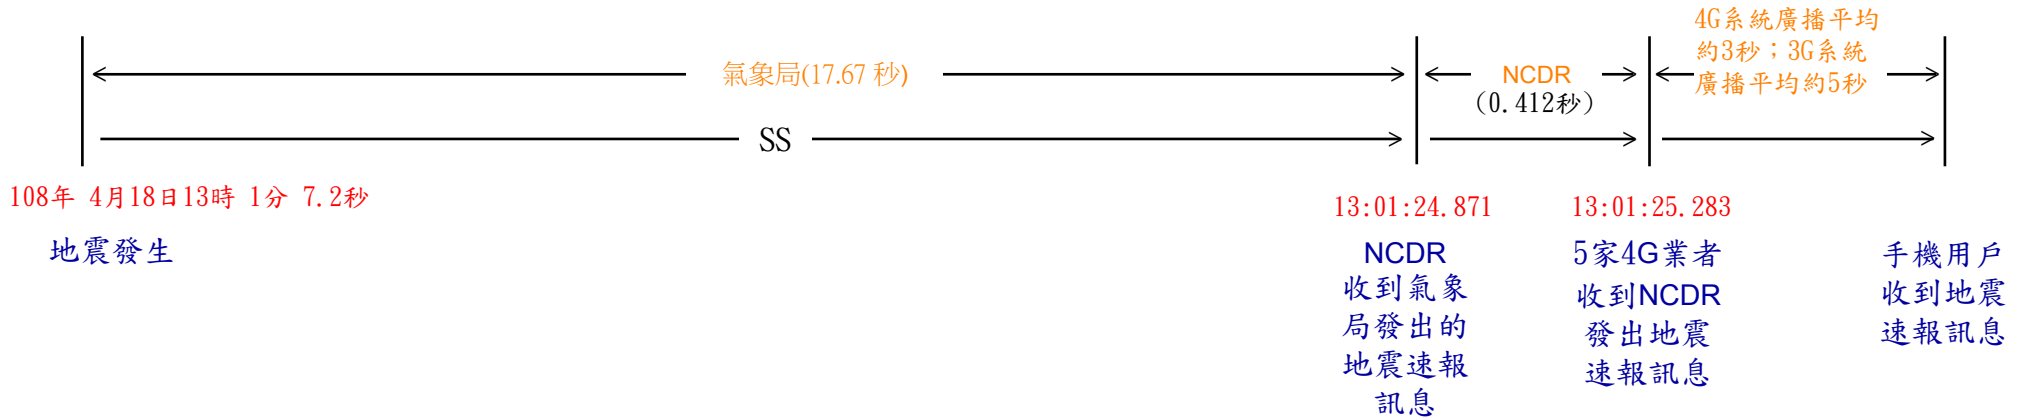

# 地震告警訊息傳遞時序圖

## (108年04月18日13時01分24秒中央氣象局發布地震速報)

中央氣象局資訊				手機資訊	
告警類型	發布時間	告警內容	告警範圍 (CBS訊息發布區域)	類別名稱	訊息碼
地震速報	13:01:24	[地震速報]04/18 13:01左右花蓮地區發生有感地震，預估震度4級以上地區：花蓮，氣象局	4級以上地區：花蓮	國家級警報	4370

資料來源：氣象局、國家災害防救科技中心(NCDR)  
地震告警訊息傳遞流程請參閱