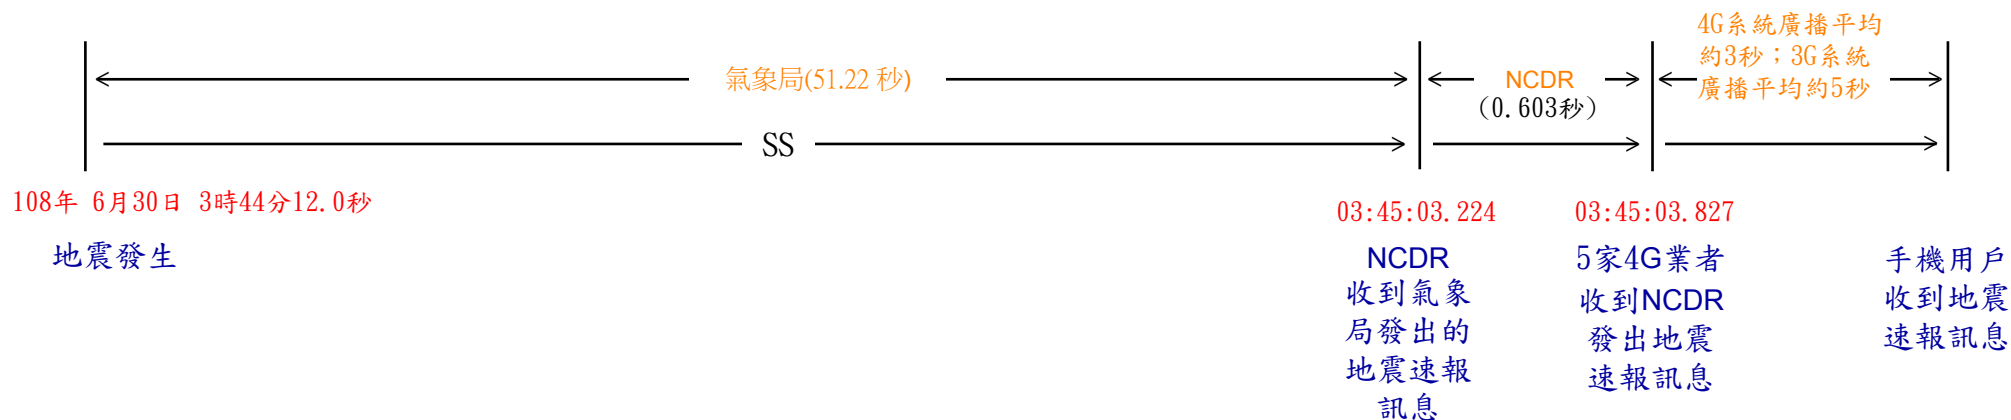

# 地震告警訊息傳遞時序圖

## (108年06月30日03時45分02秒中央氣象局發布地震速報)

中央氣象局資訊				手機資訊	
告警類型	發布時間	告警內容	告警範圍 (CBS訊息發布區域)	類別名稱	訊息碼
地震速報	03:45:02	[地震速報]06/30 03:44左右台東地區發生有感地震，預估震度4級以上地區：臺東，氣象局	4級以上地區：臺東	國家級警報	4370

資料來源：氣象局、國家災害防救科技中心(NCDR)