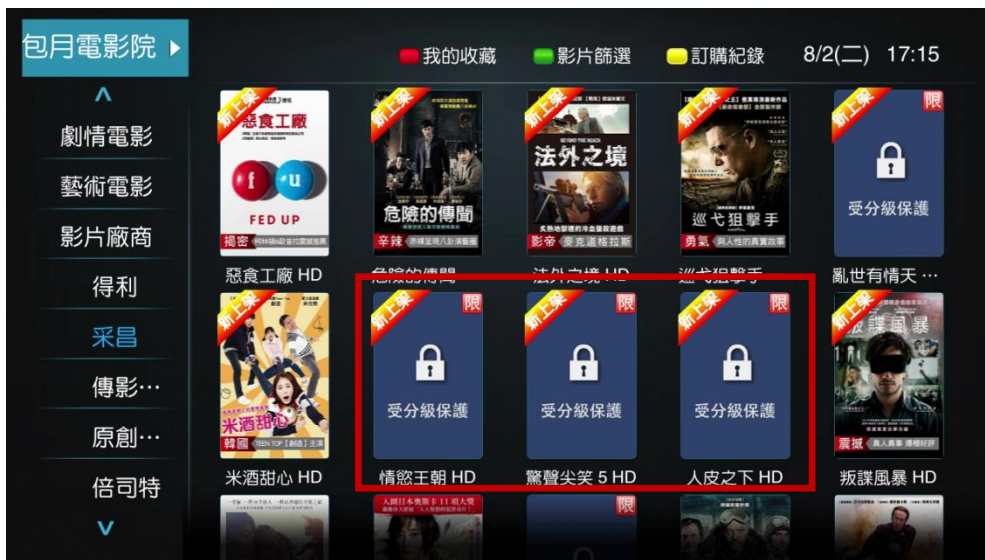

親子鎖操作方式說明-提醒節目表顯示

提醒節目表

頻道號	頻道	節目名稱	日期	時間	
208	HBO HD	怪物遊戲	05/23	19:15-21:00	🕒
71	緯來音樂台	雍正王朝第41集	05/23	20:00-21:00	🕒
208	HBO HD	節目資訊鎖定	05/23	22:30-00:20	🕒
303	Pandora 潘朵啦高畫...	節目資訊鎖定	05/24	20:00-22:00	🕒
73	FOX SPORTS	日本職棒大賽	05/25	04:00-06:30	🕒

OK 取消收視   輸入親子鎖   Back 上一頁

提醒節目表顯示 1.

當頻道節目分級比親子鎖設定級別低時，在提醒節目表中節目名稱將隱藏，並顯示為**節目資訊鎖定**

提醒節目表

頻道號	頻道	節目名稱	日期	時間	
208	HBO HD	怪物遊戲	05/23	19:15-21:00	🕒
71	緯來音樂台	雍正王朝第41集	05/23	20:00-21:00	🕒
208	HBO HD	輸入親子鎖	05/23	22:30-00:20	🕒
303	Pandora 潘朵啦高畫...	節目資訊鎖定	05/24	20:00-22:00	🕒
73	FOX SPORTS	日本職棒大賽	05/25	04:00-06:30	🕒

OK 取消收視   輸入親子鎖   Back 上一頁

提醒節目表顯示 2.

要瀏覽該節目資訊，需輸入親子鎖密碼，解除鎖定後才能瀏覽該節目訊息

親子鎖操作方式說明-VOD影片顯示

VOD影片顯示 1 .

當VOD影片分級比親子鎖設定級別低時，在VOD影片庫中會將該片海報圖隱藏，並顯示為**受分級保護**，需輸入正確親子鎖密碼方能瀏覽/購買完整影片資訊