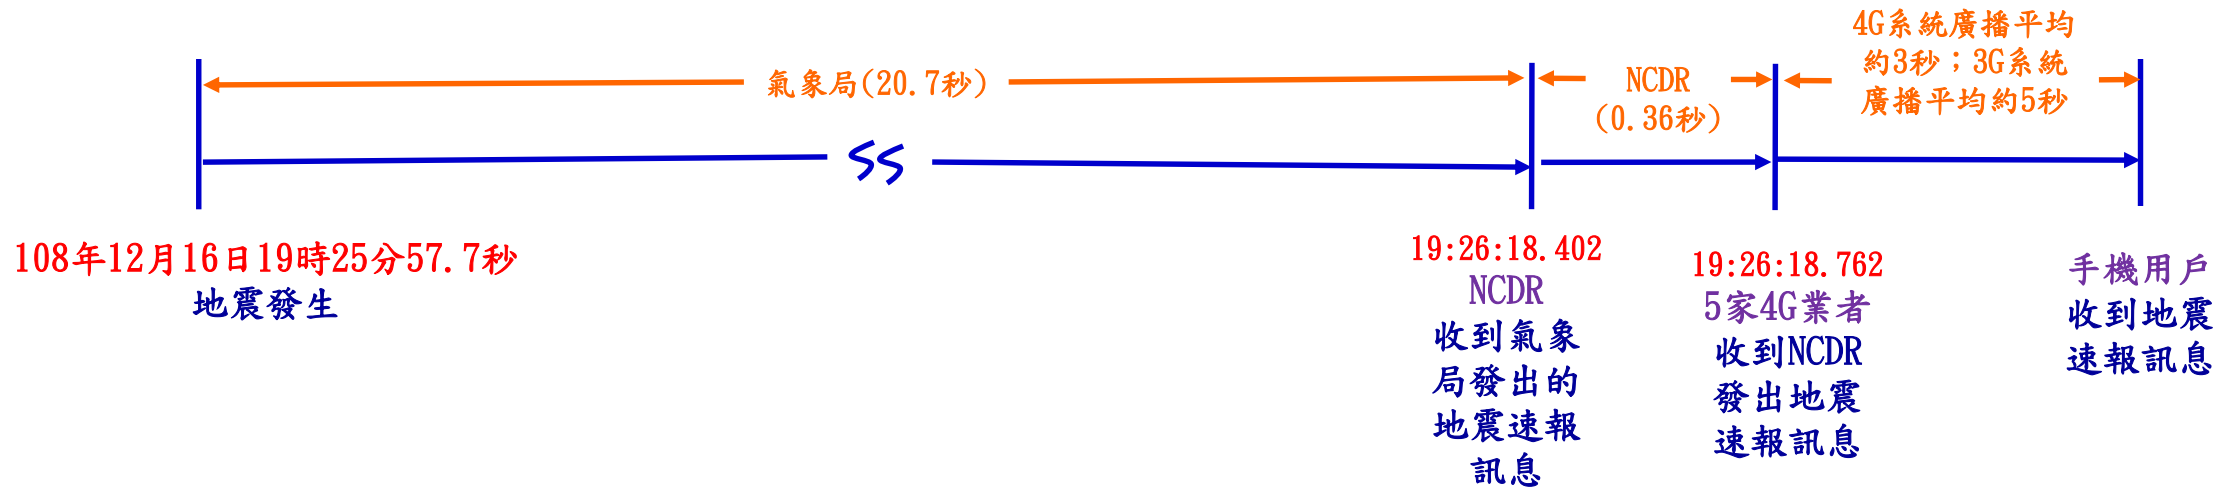

地震告警訊息傳遞時序圖

(108年12月16日19時26分17秒中央氣象局發布地震速報)

中央氣象局資訊				手機資訊	
告警類型	發布時間	告警內容	告警範圍 (CBS訊息發布區域)	類別名稱	訊息碼
地震速報	19:26:17	[地震速報 Quake Alert]12/16 19:26左右東北地區發生中型有感地震，慎防強烈搖晃，氣象局。 Beware of probable shaking. CWB	臺北市	國家級警報	4370