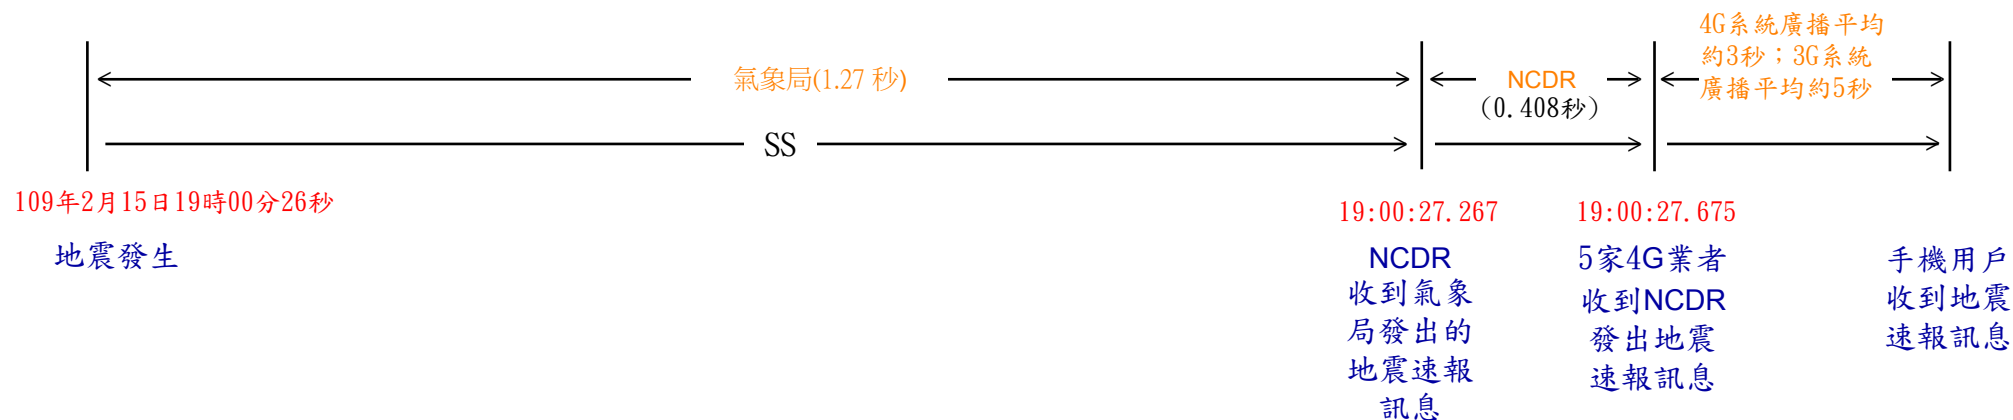

地震告警訊息傳遞時序圖

(109年2月15日19時00分26秒中央氣象局發布地震速報)

中央氣象局資訊				手機資訊	
告警類型	發布時間	告警內容	告警範圍 (CBS訊息發布區域)	類別名稱	訊息碼
地震速報	19:00:26	[地震速報 Quake Alert]02/15 19:00左右花蓮地區發生中型有感地震，慎防強烈搖晃，氣象局。Beware of probable shaking. CWB	花蓮縣	國家級警報	4370