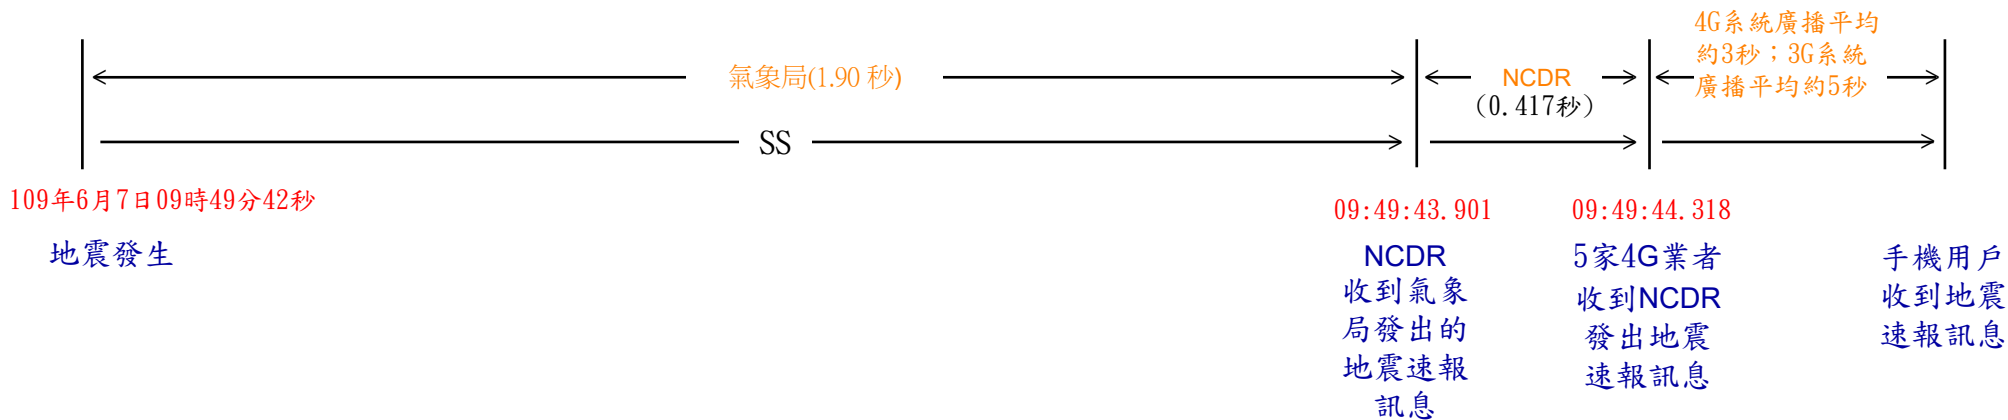

地震告警訊息傳遞時序圖

(109年6月7日09時49分42秒中央氣象局發布地震速報)

中央氣象局資訊				手機資訊	
告警類型	發布時間	告警內容	告警範圍 (CBS訊息發布區域)	類別名稱	訊息碼
地震速報	09:49:42	[地震速報 Quake Alert]06/07 09:49左右花蓮地區發生中型有感地震，慎防強烈搖晃，氣象局。Beware of probable shaking. CWB	花蓮縣	國家級警報	4370