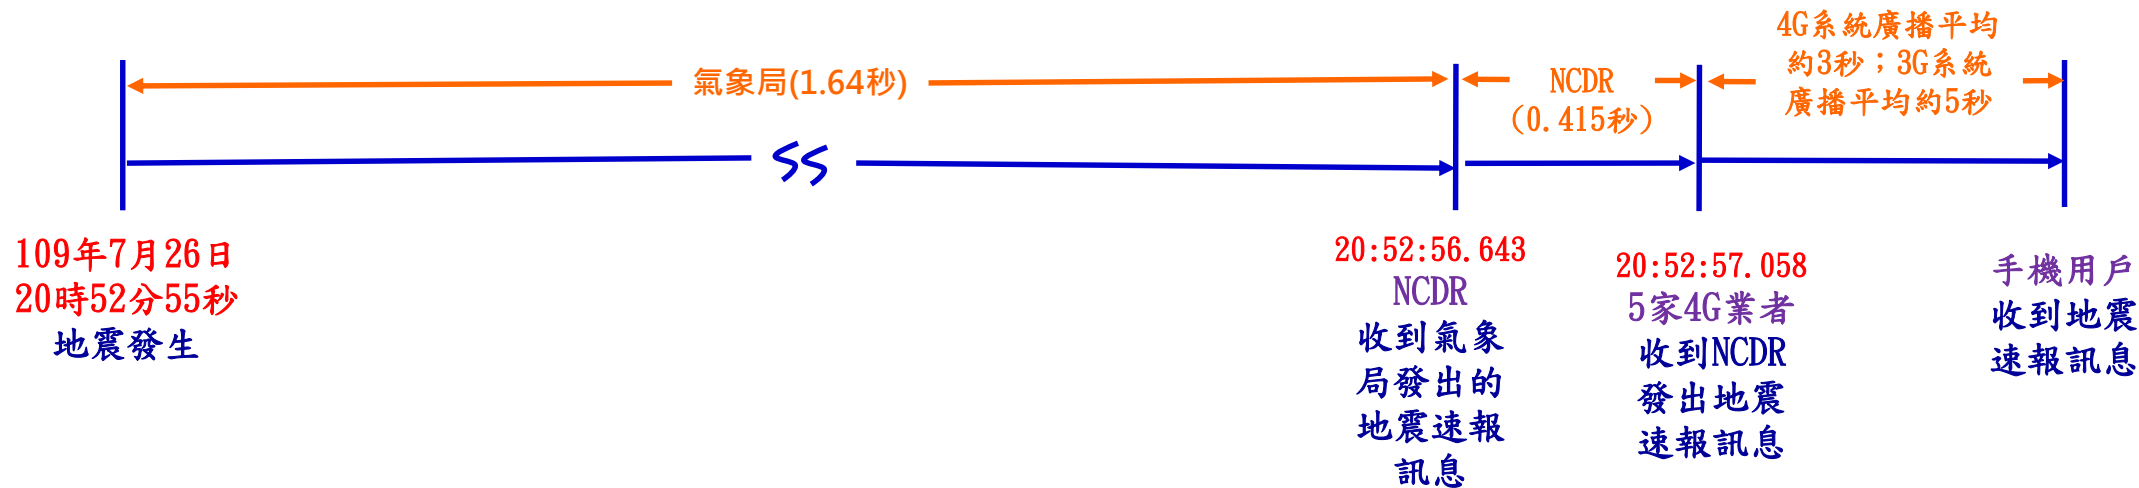

# 地震告警訊息傳遞時序圖

## (109年7月26日20時52分55秒中央氣象局發布地震速報)

中央氣象局資訊				手機資訊	
告警類型	發布時間	告警內容	告警範圍 (CBS訊息發布區域)	類別名稱	訊息碼
地震速報	20:52:55	[地震速報 Quake Alert]07/26 20:52左右東北地區發生中型有感地震，慎防強烈搖晃，氣象局。 Beware of probable shaking. CWB	宜蘭縣、臺北市	國家級警報	4370