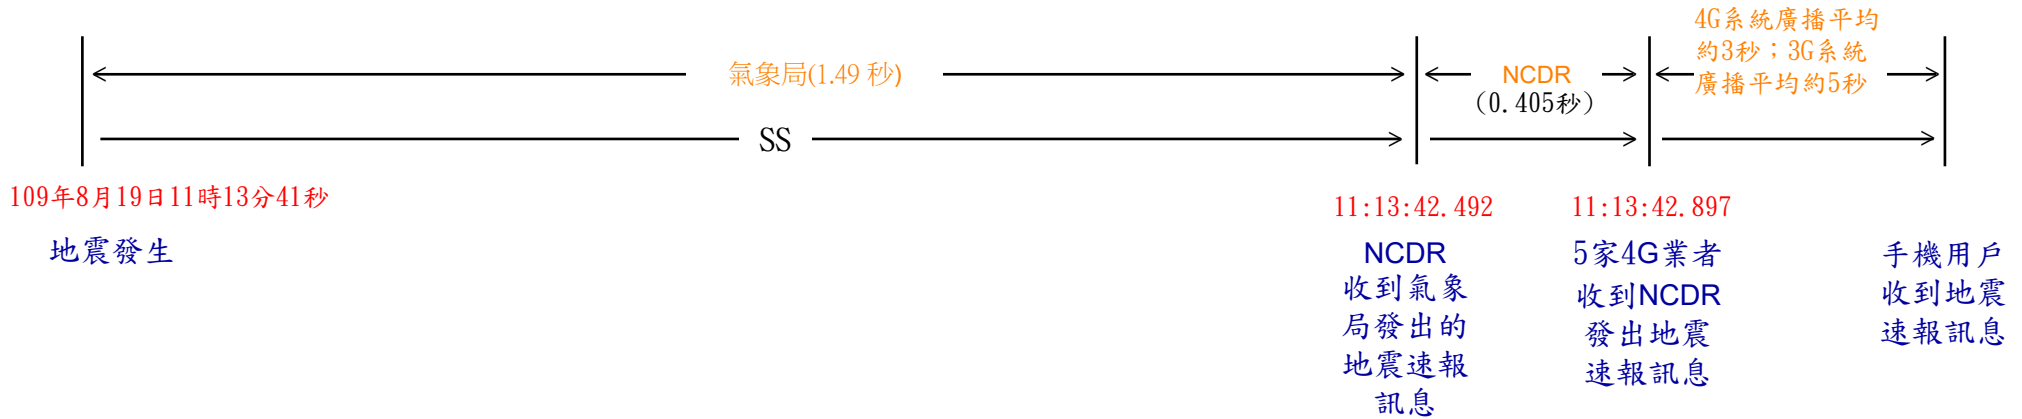

# 地震告警訊息傳遞時序圖

## (109年8月19日11時13分41秒中央氣象局發布地震速報)

中央氣象局資訊				手機資訊	
告警類型	發布時間	告警內容	告警範圍 (CBS訊息發布區域)	類別名稱	訊息碼
地震速報	11:13:41	[地震速報 Quake Alert]08/19 11:13左右南部地區發生中型有感地震，慎防強烈搖晃，氣象局。Beware of probable shaking. CWB	嘉義縣、嘉義市、臺南市	國家級警報	4370