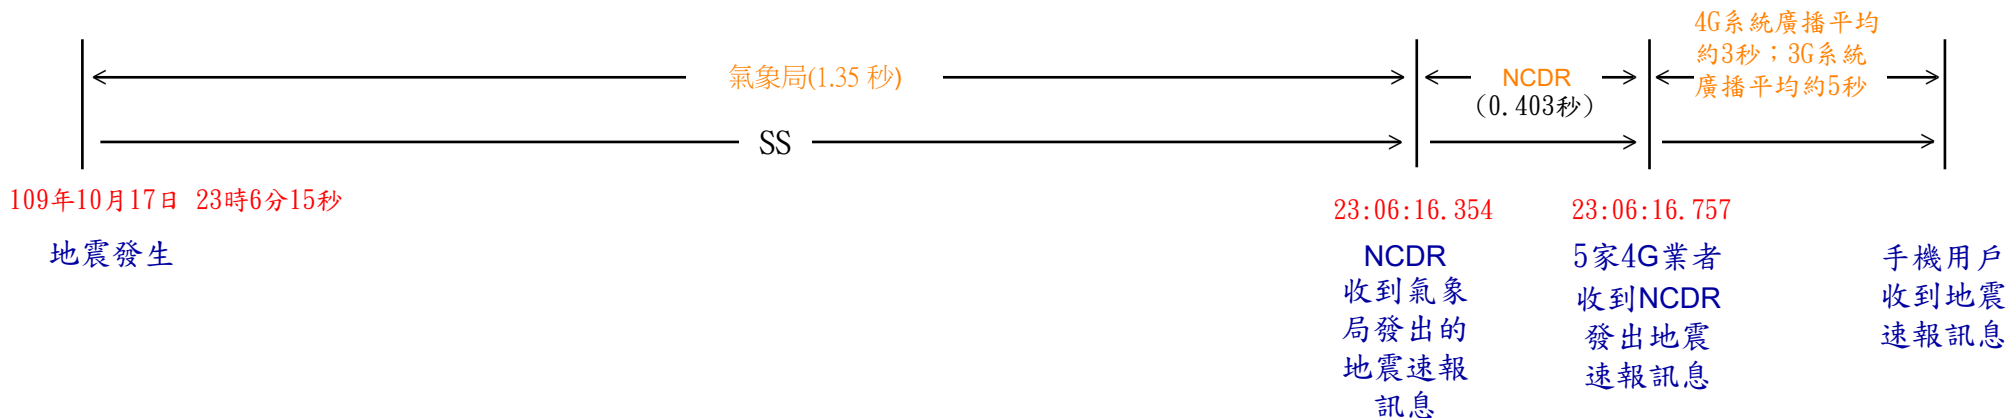

地震告警訊息傳遞時序圖

(109年10月17日 23時6分15秒中央氣象局發布地震速報)

中央氣象局資訊				手機資訊	
告警類型	發布時間	告警內容	告警範圍 (CBS訊息發布區域)	類別名稱	訊息碼
地震速報	23:06:15	[地震速報 Quake Alert]10/17 23:05左右南部地區發生中型有感地震，慎防強烈搖晃，氣象局。Beware of probable shaking. CWB	雲林縣、嘉義縣、嘉義市	國家級警報	4370

資料來源：氣象局、國家災害防救科技中心(NCDR)
地震告警訊息傳遞流程請參閱

資料彙整：NCC

https://www.ncc.gov.tw/chinese/news_detail.aspx?site_content_sn=5250&cate=0&keyword=&is_history=0&pages=0&sn_f=42858