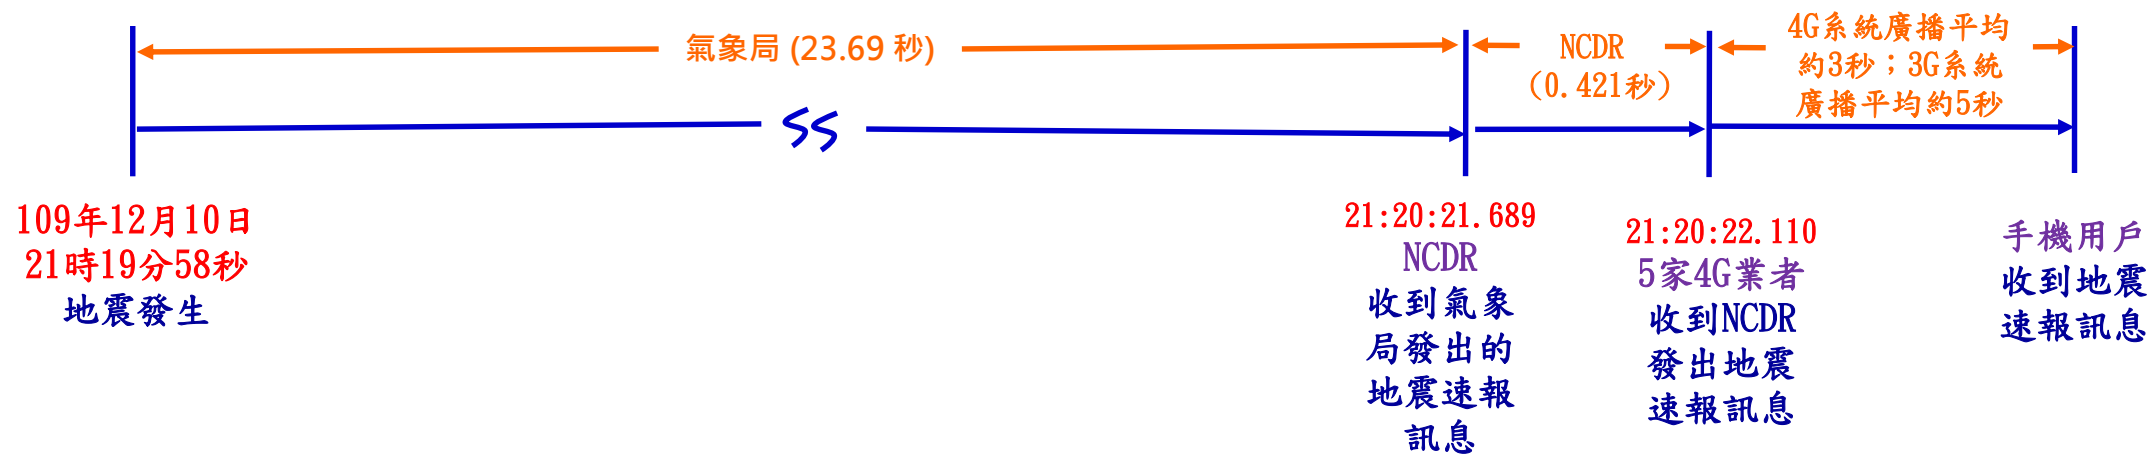

地震告警訊息傳遞時序圖

(109年12月10日21時20分18秒中央氣象局發布地震速報)

中央氣象局資訊				手機資訊	
告警類型	發布時間	告警內容	告警範圍 (CBS訊息發布區域)	類別名稱	訊息碼
地震速報	21:20:18	[地震速報 Quake Alert]12/10 21:20左右東北地區發生中型有感地震，慎防強烈搖晃，氣象局。 Beware of probable shaking. CWB	宜蘭縣、臺北市、 新北市	國家級警報	4370

資料來源：氣象局、國家災害防救科技中心(NCDR) 資料彙整：NCC

地震告警訊息傳遞流程請參閱

https://www.ncc.gov.tw/chinese/news_detail.aspx?site_content_sn=5250&cate=0&keyword=&is_history=0&pages=0&sn_f=42858