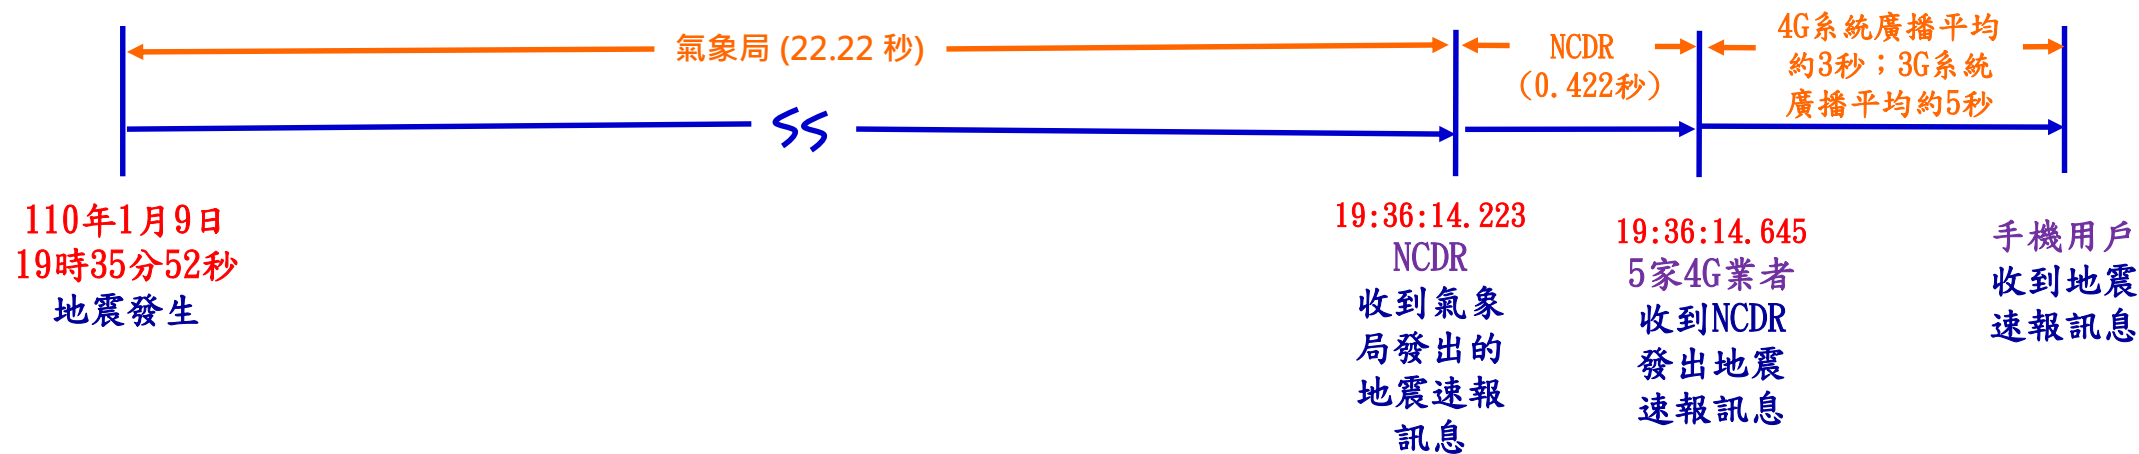

地震告警訊息傳遞時序圖

(110年1月9日19時36分12秒中央氣象局發布地震速報)

中央氣象局資訊				手機資訊	
告警類型	發布時間	告警內容	告警範圍 (CBS訊息發布區域)	類別名稱	訊息碼
地震速報	19:36:12	[地震速報 Quake Alert]01/09 19:35左右東北地區發生中型有感地震，慎防強烈搖晃，氣象局。 Beware of probable shaking. CWB	宜蘭縣、臺北市	國家級警報	4370

資料來源：氣象局、國家災害防救科技中心(NCDR) 資料彙整：NCC

地震告警訊息傳遞流程請參閱

https://www.ncc.gov.tw/chinese/news_detail.aspx?site_content_sn=5250&cate=0&keyword=&is_history=0&pages=0&sn_f=42858