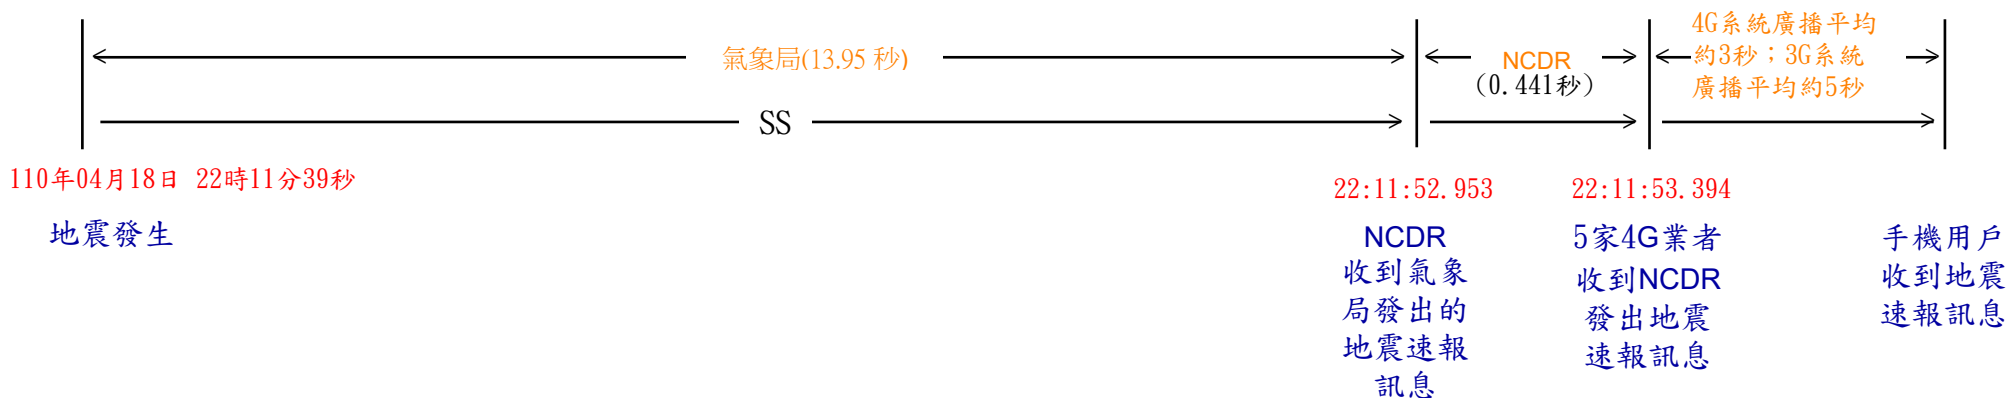

# 地震告警訊息傳遞時序圖

## (110年04月18日22時11分49秒中央氣象局發布地震速報)

中央氣象局資訊				手機資訊	
告警類型	發布時間	告警內容	告警範圍 (CBS訊息發布區域)	類別名稱	訊息碼
地震速報	22:11:49	[地震速報 Quake Alert]04/18 22:11左右花蓮地區發生中型有感地震，慎防強烈搖晃，氣象局。Beware of probable shaking. CWB	彰化縣、花蓮縣、臺北市	國家級警報	4370