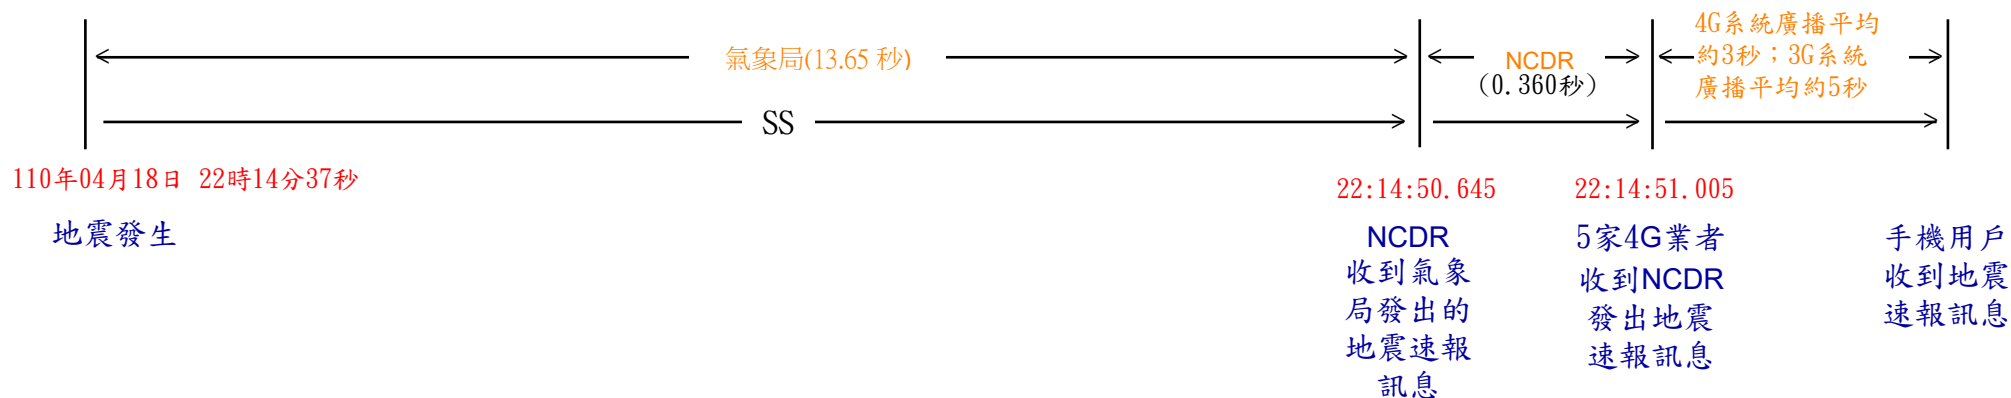

地震告警訊息傳遞時序圖

(110年04月18日22時14分48秒中央氣象局發布地震速報)

中央氣象局資訊				手機資訊	
告警類型	發布時間	告警內容	告警範圍 (CBS訊息發布區域)	類別名稱	訊息碼
地震速報	22:14:48	[地震速報 Quake Alert]04/18 22:14左右花蓮地區發生中型有感地震，慎防強烈搖晃，氣象局。Beware of probable shaking. CWB	花蓮縣	國家級警報	4370

資料來源：氣象局、國家災害防救科技中心(NCDR)
地震告警訊息傳遞流程請參閱

資料彙整：NCC

https://www.ncc.gov.tw/chinese/news_detail.aspx?site_content_sn=5250&cate=0&keyword=&is_history=0&pages=0&sn_f=42858