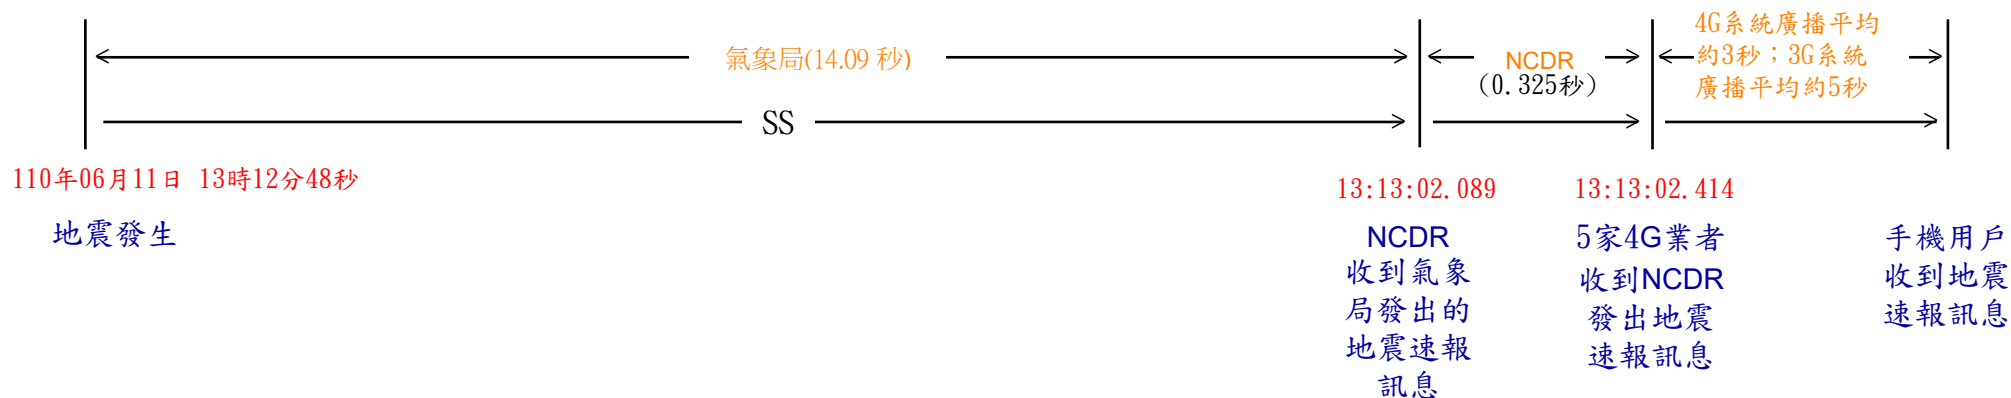

地震告警訊息傳遞時序圖

(110年06月11日13時12分58秒中央氣象局發布地震速報)

中央氣象局資訊				手機資訊	
告警類型	發布時間	告警內容	告警範圍 (CBS訊息發布區域)	類別名稱	訊息碼
地震速報	13:12:58	地震速報 Quake Alert]06/11 13:12左右花蓮地區發生中型有感地震，慎防強烈搖晃，氣象局。Beware of probable shaking. CWB	花蓮縣	國家級警報	4370

資料來源：氣象局、國家災害防救科技中心(NCDR)
地震告警訊息傳遞流程請參閱

資料彙整：NCC

https://www.ncc.gov.tw/chinese/news_detail.aspx?site_content_sn=5250&cate=0&keyword=&is_history=0&pages=0&sn_f=42858