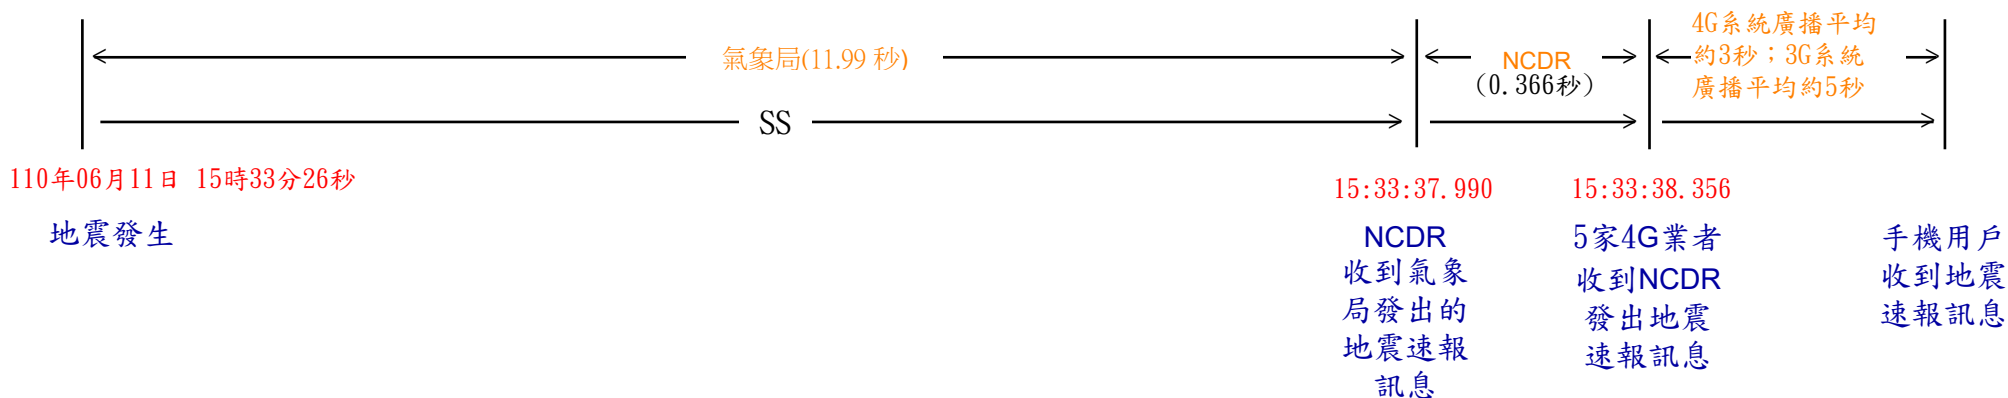

地震告警訊息傳遞時序圖

(110年06月11日15時33分35秒中央氣象局發布地震速報)

中央氣象局資訊				手機資訊	
告警類型	發布時間	告警內容	告警範圍 (CBS訊息發布區域)	類別名稱	訊息碼
地震速報	15:33:35	[地震速報 Quake Alert]06/11 15:33左右花蓮地區發生中型有感地震，慎防強烈搖晃，氣象局。Beware of probable shaking. CWB	花蓮縣	國家級警報	4370

資料來源：氣象局、國家災害防救科技中心(NCDR)
地震告警訊息傳遞流程請參閱

資料彙整：NCC

https://www.ncc.gov.tw/chinese/news_detail.aspx?site_content_sn=5250&cate=0&keyword=&is_history=0&pages=0&sn_f=42858