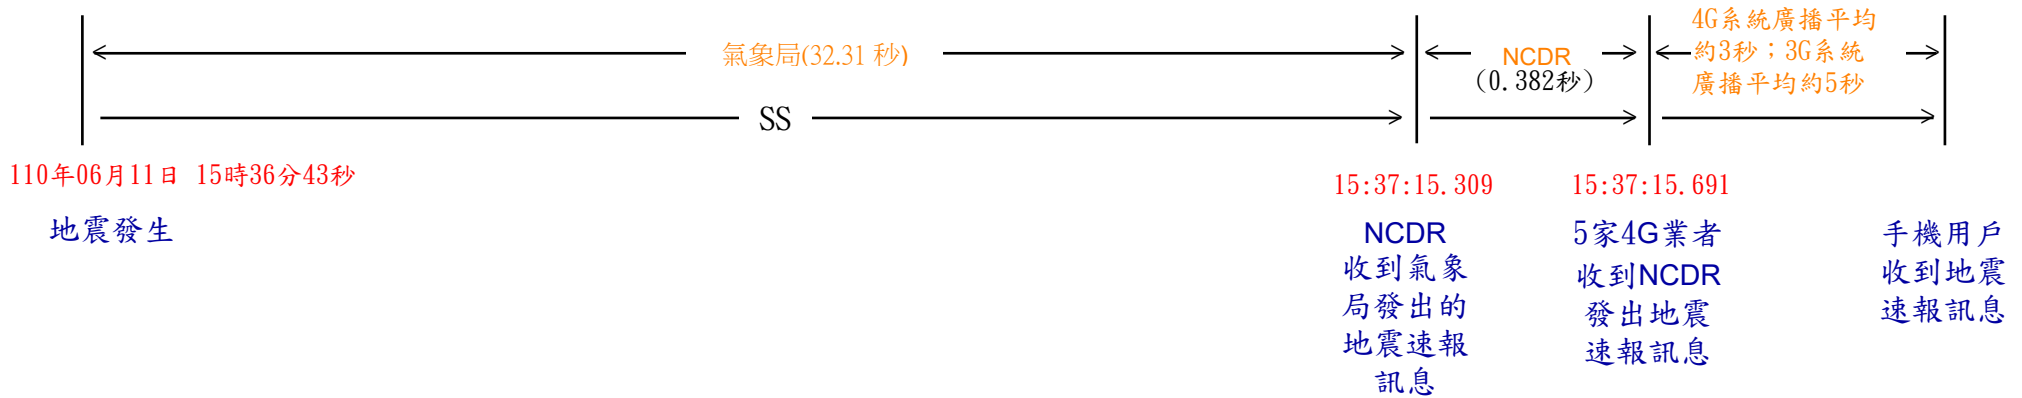

地震告警訊息傳遞時序圖

(110年06月11日15時37分12秒中央氣象局發布地震速報)

中央氣象局資訊				手機資訊	
告警類型	發布時間	告警內容	告警範圍 (CBS訊息發布區域)	類別名稱	訊息碼
地震速報	15:37:12	[地震速報 Quake Alert]06/11 15:36左右花蓮地區發生中型有感地震，慎防強烈搖晃，氣象局。Beware of probable shaking. CWB	花蓮縣	國家級警報	4370

資料來源：氣象局、國家災害防救科技中心(NCDR)
地震告警訊息傳遞流程請參閱

資料彙整：NCC

https://www.ncc.gov.tw/chinese/news_detail.aspx?site_content_sn=5250&cate=0&keyword=&is_history=0&pages=0&sn_f=42858