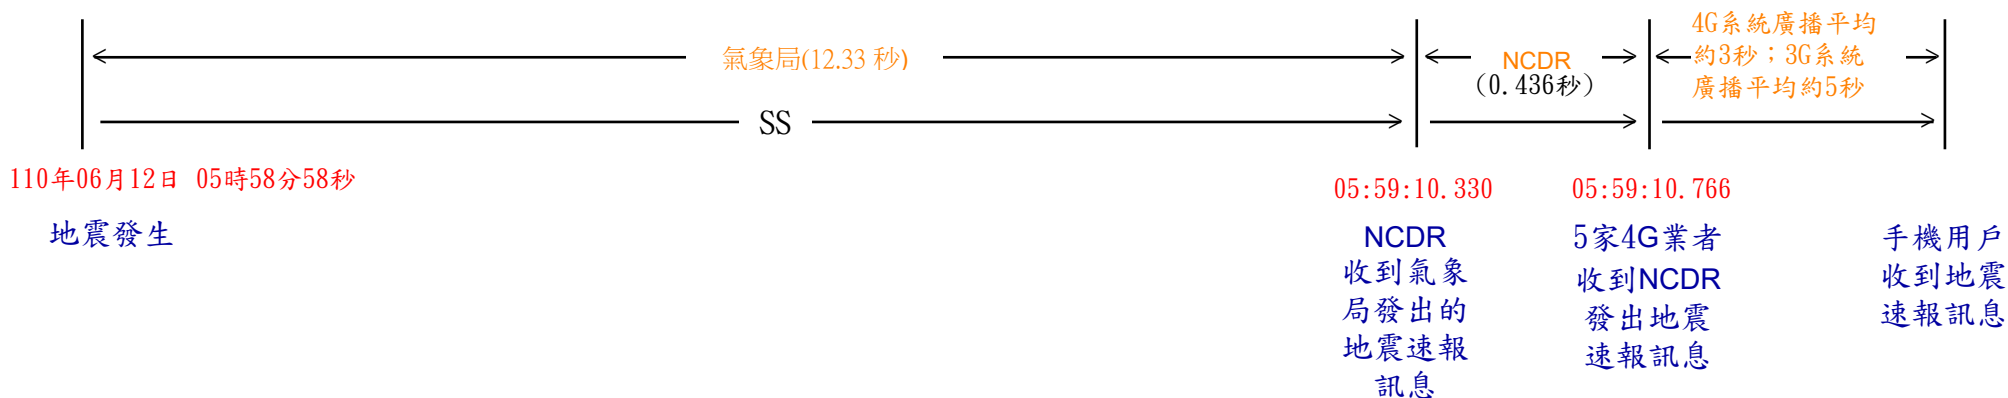

地震告警訊息傳遞時序圖

(110年06月12日05時59分07秒中央氣象局發布地震速報)

中央氣象局資訊				手機資訊	
告警類型	發布時間	告警內容	告警範圍 (CBS訊息發布區域)	類別名稱	訊息碼
地震速報	05:59:07	[地震速報 Quake Alert]06/12 05:59左右臺東地區發生中型有感地震，慎防強烈搖晃，氣象局。Beware of probable shaking. CWB	臺東縣	國家級警報	4370

資料來源：氣象局、國家災害防救科技中心(NCDR)
地震告警訊息傳遞流程請參閱

資料彙整：NCC

https://www.ncc.gov.tw/chinese/news_detail.aspx?site_content_sn=5250&cate=0&keyword=&is_history=0&pages=0&sn_f=42858