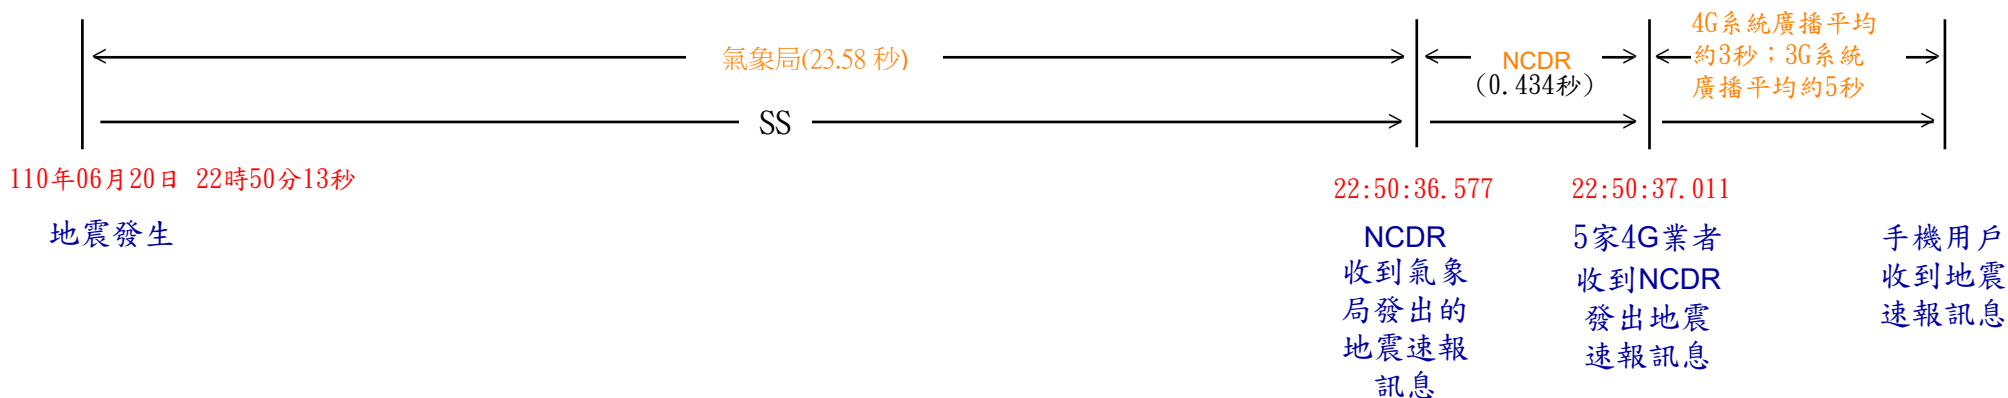

地震告警訊息傳遞時序圖

(110年06月20日22時50分33秒中央氣象局發布地震速報)

中央氣象局資訊				手機資訊	
告警類型	發布時間	告警內容	告警範圍 (CBS訊息發布區域)	類別名稱	訊息碼
地震速報	22:50:33	[地震速報 Quake Alert]06/20 22:50左右花蓮地區發生中型有感地震，慎防強烈搖晃，氣象局。Beware of probable shaking. CWB	花蓮縣	國家級警報	4370

資料來源：氣象局、國家災害防救科技中心(NCDR)
地震告警訊息傳遞流程請參閱

資料彙整：NCC

https://www.ncc.gov.tw/chinese/news_detail.aspx?site_content_sn=5250&cate=0&keyword=&is_history=0&pages=0&sn_f=42858