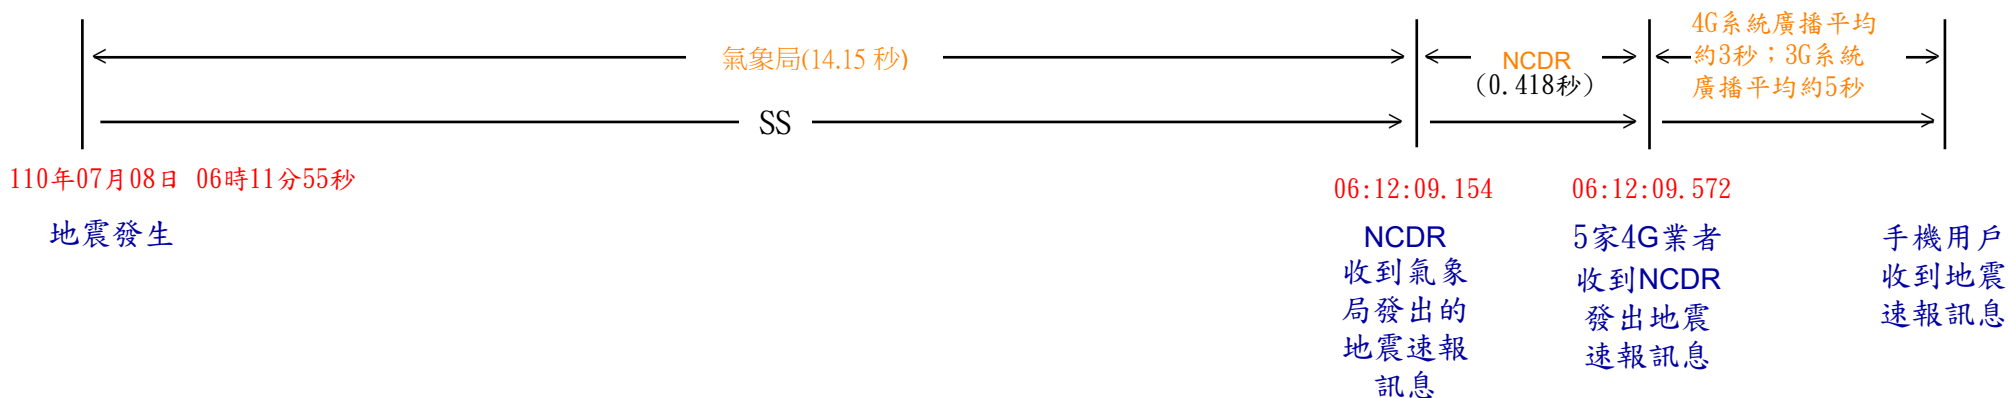

地震告警訊息傳遞時序圖

(110年07月08日06時12分07秒中央氣象局發布地震速報)

中央氣象局資訊				手機資訊	
告警類型	發布時間	告警內容	告警範圍 (CBS訊息發布區域)	類別名稱	訊息碼
地震速報	06:12:07	[地震速報 Quake Alert]07/08 06:11左右花蓮地區發生中型有感地震，慎防強烈搖晃，氣象局。Beware of probable shaking. CWB	花蓮縣	國家級警報	4370

資料來源：氣象局、國家災害防救科技中心(NCDR)
地震告警訊息傳遞流程請參閱

資料彙整：NCC

https://www.ncc.gov.tw/chinese/news_detail.aspx?site_content_sn=5250&cate=0&keyword=&is_history=0&pages=0&sn_f=42858