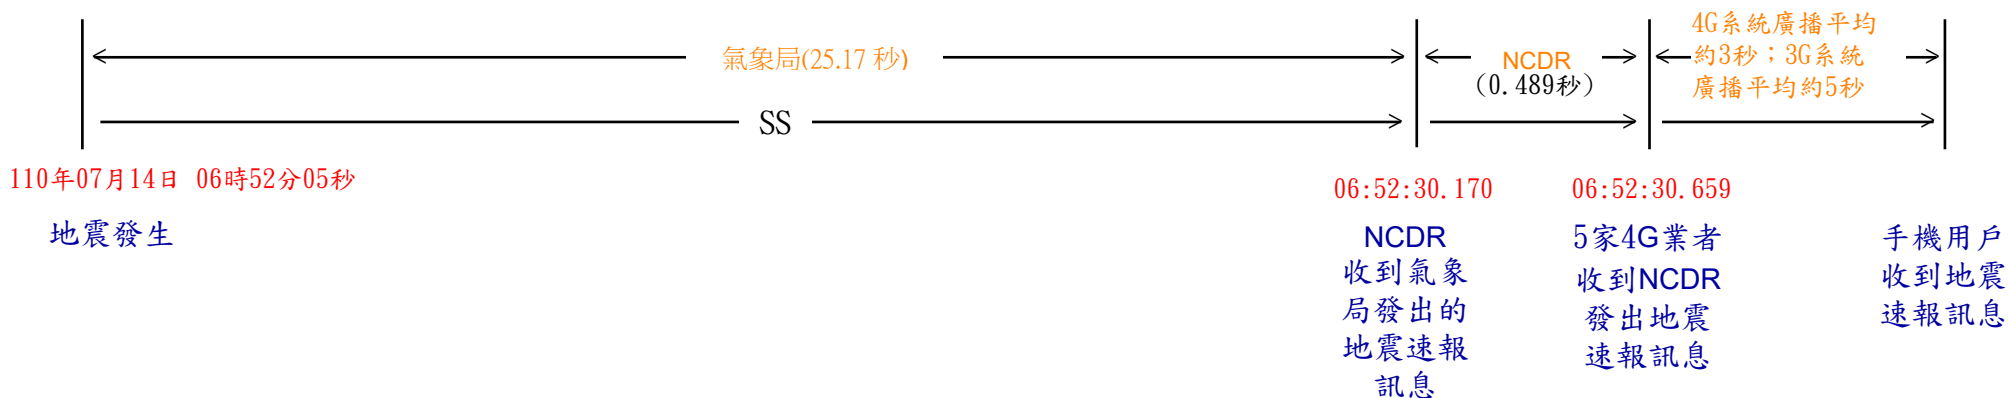

# 地震告警訊息傳遞時序圖

## (110年07月14日06時52分28秒中央氣象局發布地震速報)

中央氣象局資訊				手機資訊	
告警類型	發布時間	告警內容	告警範圍 (CBS訊息發布區域)	類別名稱	訊息碼
地震速報	06:52:28	[地震速報 Quake Alert]07/14 06:52左右花蓮地區發生中型有感地震，慎防強烈搖晃，氣象局。Beware of probable shaking. CWB	花蓮縣	國家級警報	4370