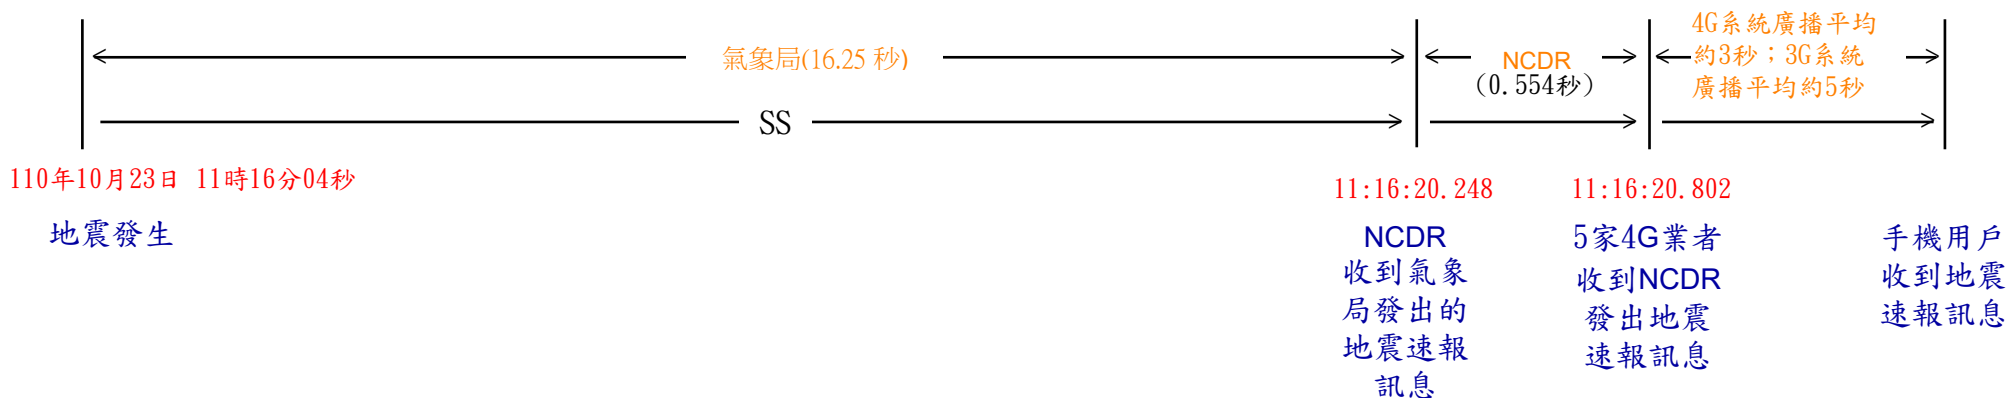

地震告警訊息傳遞時序圖

(110年10月23日11時16分16秒中央氣象局發布地震速報)

中央氣象局資訊				手機資訊	
告警類型	發布時間	告警內容	告警範圍 (CBS訊息發布區域)	類別名稱	訊息碼
地震速報	11:16:16	[地震速報 Quake Alert]10/23 11:16左右花蓮地區發生中型有感地震，慎防強烈搖晃，氣象局。Beware of probable shaking. CWB	花蓮縣	國家級警報	4370

資料來源：氣象局、國家災害防救科技中心(NCDR)
地震告警訊息傳遞流程請參閱

資料彙整：NCC

https://www.ncc.gov.tw/chinese/news_detail.aspx?site_content_sn=5250&cate=0&keyword=&is_history=0&pages=0&sn_f=42858