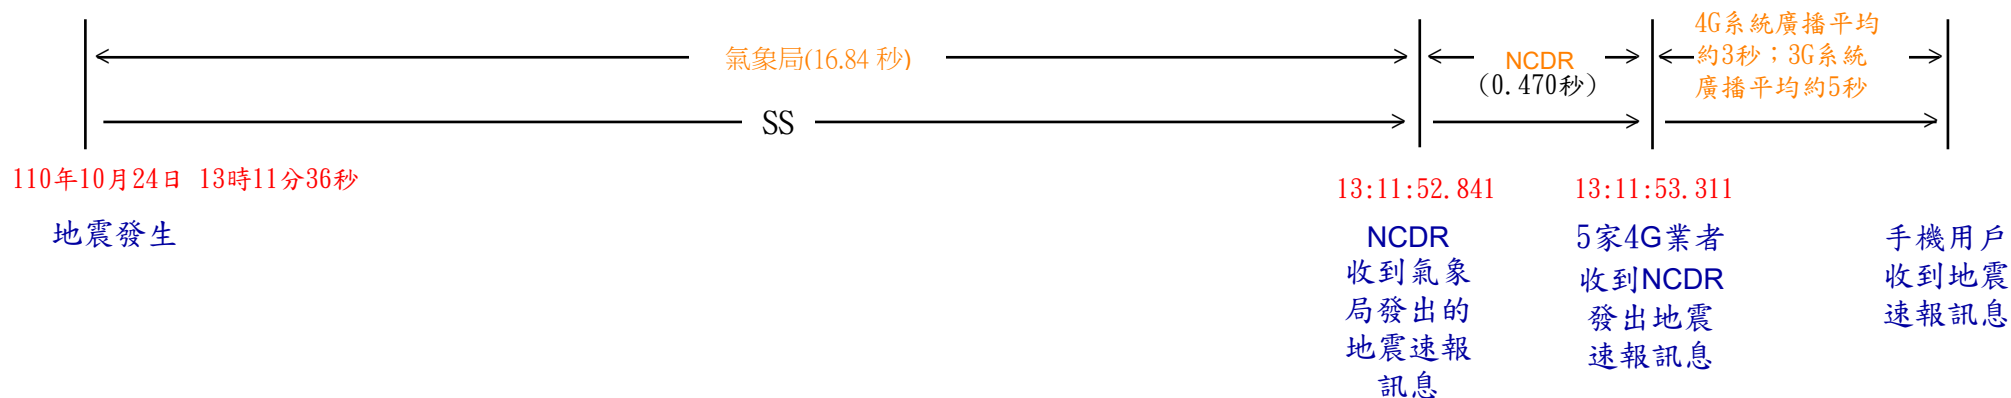

# 地震告警訊息傳遞時序圖

## (110年10月24日13時11分51秒中央氣象局發布地震速報)

中央氣象局資訊				手機資訊	
告警類型	發布時間	告警內容	告警範圍 (CBS訊息發布區域)	類別名稱	訊息碼
地震速報	13:11:51	[地震速報 Quake Alert]10/24 13:11左右東北地區發生中型有感地震，慎防強烈搖晃，氣象局。Beware of probable shaking. CWB	新竹縣、苗栗縣、彰化縣、花蓮縣、基隆市、新竹市、桃園市	國家級警報	4370