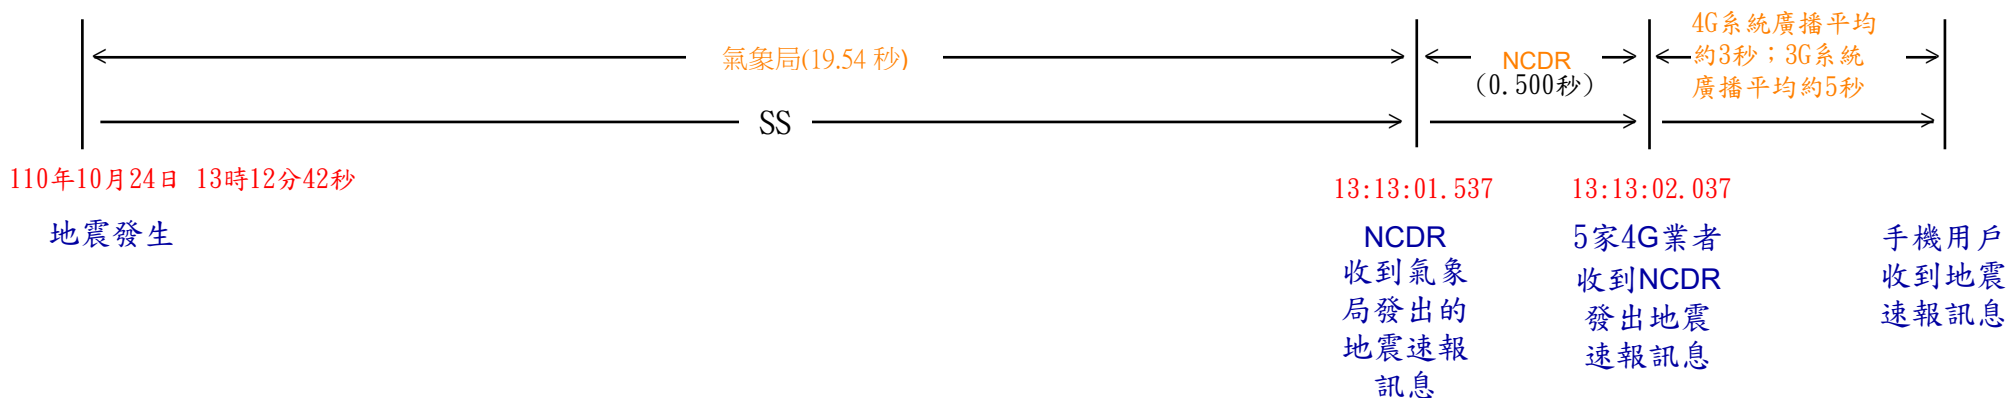

地震告警訊息傳遞時序圖

(110年10月24日13時12分58秒中央氣象局發布地震速報)

中央氣象局資訊				手機資訊	
告警類型	發布時間	告警內容	告警範圍 (CBS訊息發布區域)	類別名稱	訊息碼
地震速報	13:12:58	[地震速報 Quake Alert]10/24 13:12左右東北地區發生中型有感地震，慎防強烈搖晃，氣象局。Beware of probable shaking. CWB	宜蘭縣	國家級警報	4370

資料來源：氣象局、國家災害防救科技中心(NCDR)
地震告警訊息傳遞流程請參閱

資料彙整：NCC

https://www.ncc.gov.tw/chinese/news_detail.aspx?site_content_sn=5250&cate=0&keyword=&is_history=0&pages=0&sn_f=42858