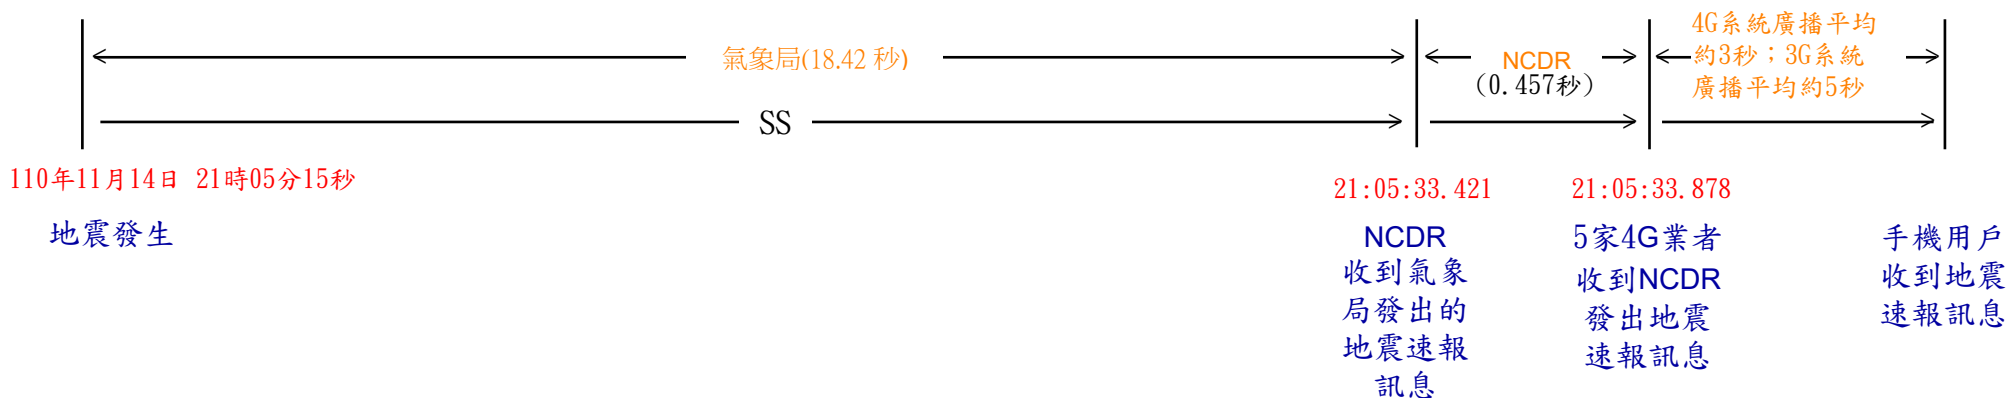

地震告警訊息傳遞時序圖

(110年11月14日21時05分31秒中央氣象局發布地震速報)

中央氣象局資訊				手機資訊	
告警類型	發布時間	告警內容	告警範圍 (CBS訊息發布區域)	類別名稱	訊息碼
地震速報	21:05:31	[地震速報 Quake Alert]11/14 21:05左右東北地區發生中型有感地震，慎防強烈搖晃，氣象局。Beware of probable shaking. CWB	宜蘭縣	國家級警報	4370

資料來源：氣象局、國家災害防救科技中心(NCDR)
地震告警訊息傳遞流程請參閱

資料彙整：NCC

https://www.ncc.gov.tw/chinese/news_detail.aspx?site_content_sn=5250&cate=0&keyword=&is_history=0&pages=0&sn_f=42858