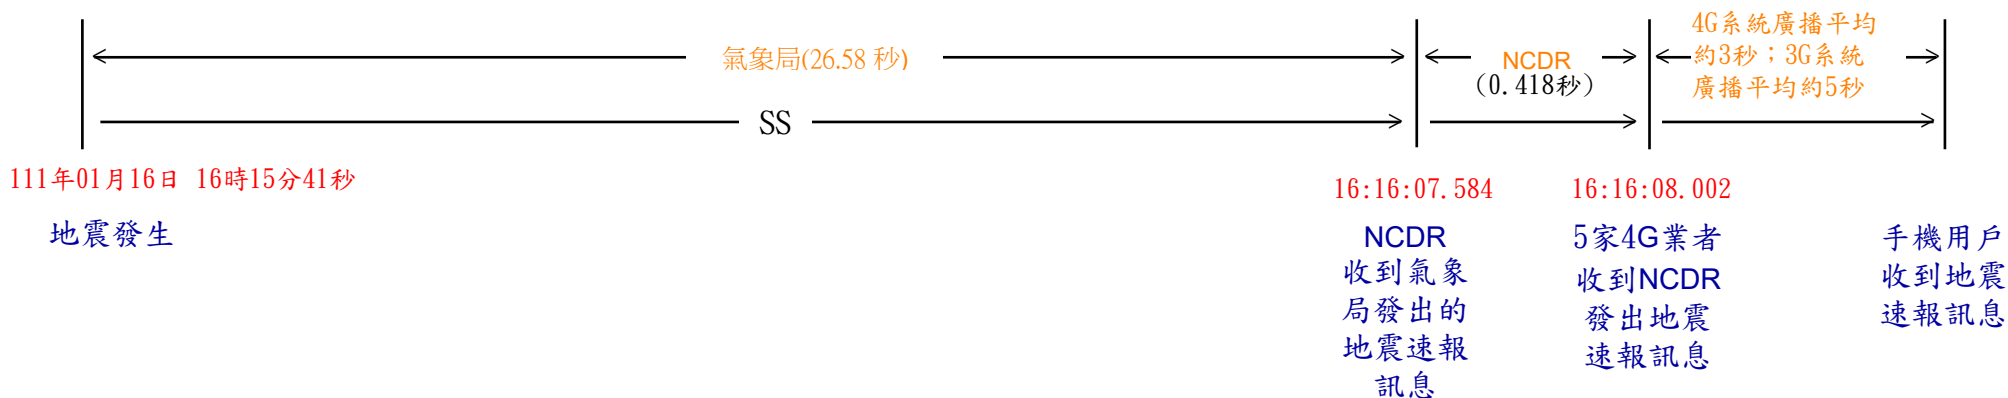

地震告警訊息傳遞時序圖

(111年01月16日16時16分04秒中央氣象局發布地震速報)

中央氣象局資訊				手機資訊	
告警類型	發布時間	告警內容	告警範圍 (CBS訊息發布區域)	類別名稱	訊息碼
地震速報	16:16:04	[地震速報 Earthquake Alert]01/16 16:15左右東部海域發生中型有感地震，慎防強烈搖晃，就近避難「趴下、掩護、穩住」，氣象局。Felt earthquake alert. Keep calm and seek cover nearby. CWB	宜蘭縣	國家級警報	4370

資料來源：氣象局、國家災害防救科技中心(NCDR)
地震告警訊息傳遞流程請參閱

資料彙整：NCC

https://www.ncc.gov.tw/chinese/news_detail.aspx?site_content_sn=5250&cate=0&keyword=&is_history=0&pages=0&sn_f=42858