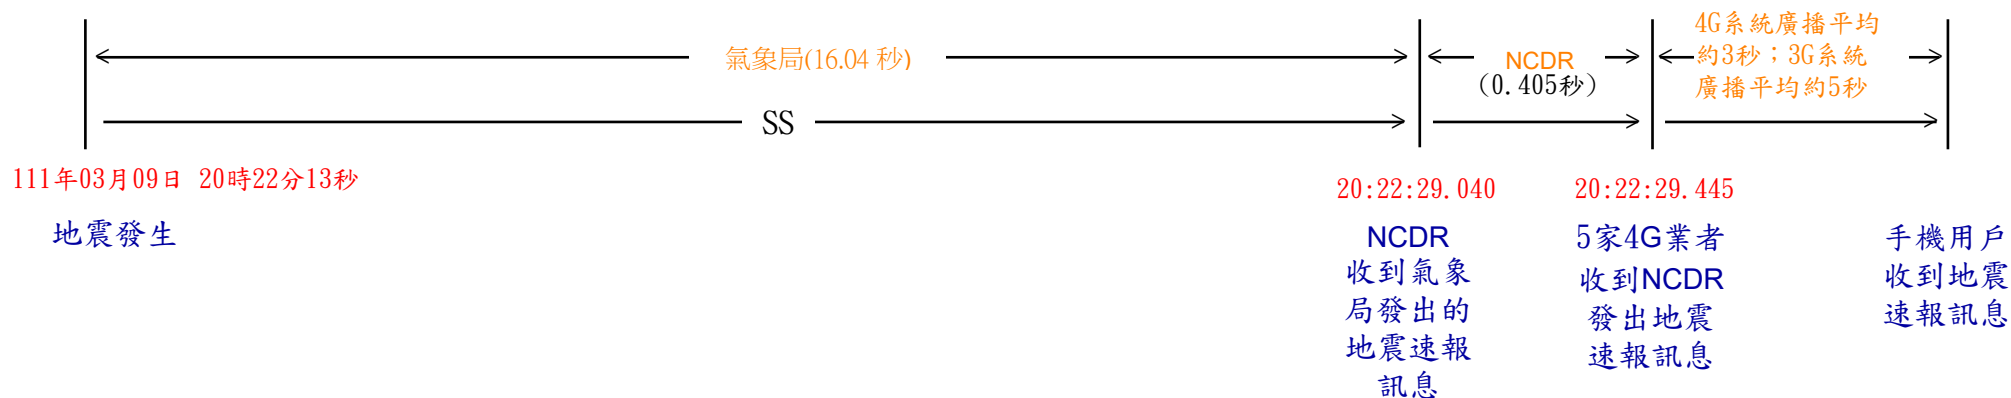

地震告警訊息傳遞時序圖

(111年03月09日20時22分25秒中央氣象局發布地震速報)

中央氣象局資訊				手機資訊	
告警類型	發布時間	告警內容	告警範圍 (CBS訊息發布區域)	類別名稱	訊息碼
地震速報	20:22:25	[地震速報 Earthquake Alert]03/09 20:22左右花東地區發生顯著有感地震，慎防強烈搖晃，就近避難「趴下、掩護、穩住」，氣象局。Felt earthquake alert. Keep calm and seek cover nearby. CWB	嘉義縣、臺東縣、花蓮縣	國家級警報	4370

資料來源：氣象局、國家災害防救科技中心(NCDR)
地震告警訊息傳遞流程請參閱

資料彙整：NCC

https://www.ncc.gov.tw/chinese/news_detail.aspx?site_content_sn=5250&cate=0&keyword=&is_history=0&pages=0&sn_f=42858