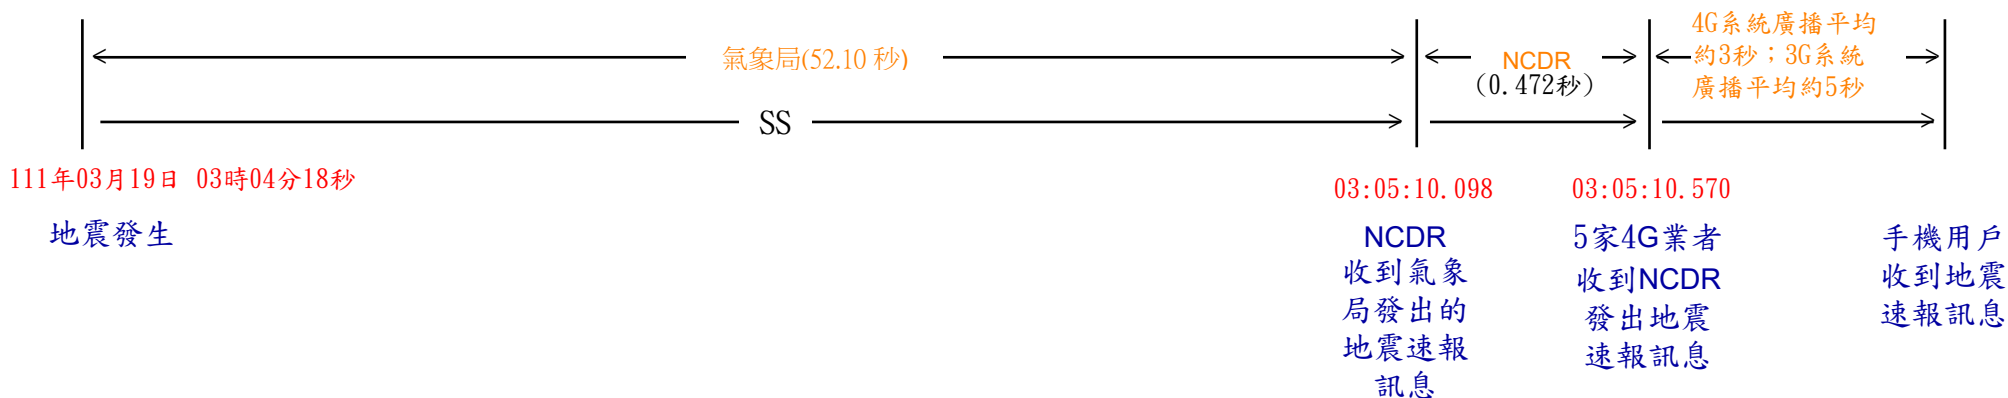

# 地震告警訊息傳遞時序圖

(111年03月19日03時05分07秒中央氣象局發布地震速報)

中央氣象局資訊				手機資訊	
告警類型	發布時間	告警內容	告警範圍 (CBS訊息發布區域)	類別名稱	訊息碼
地震速報	03:05:07	[地震速報 Earthquake Alert]03/19 03:04左右東北地區發生顯著有感地震，慎防強烈搖晃，就近避難「趴下、掩護、穩住」，氣象局。Felt earthquake alert. Keep calm and seek cover nearby. CWB	宜蘭縣	國家級警報	4370

資料來源：氣象局、國家災害防救科技中心(NCDR)  
地震告警訊息傳遞流程請參閱

資料彙整：NCC

[https://www.ncc.gov.tw/chinese/news\\_detail.aspx?site\\_content\\_sn=5250&cate=0&keyword=&is\\_history=0&pages=0&sn\\_f=42858](https://www.ncc.gov.tw/chinese/news_detail.aspx?site_content_sn=5250&cate=0&keyword=&is_history=0&pages=0&sn_f=42858)