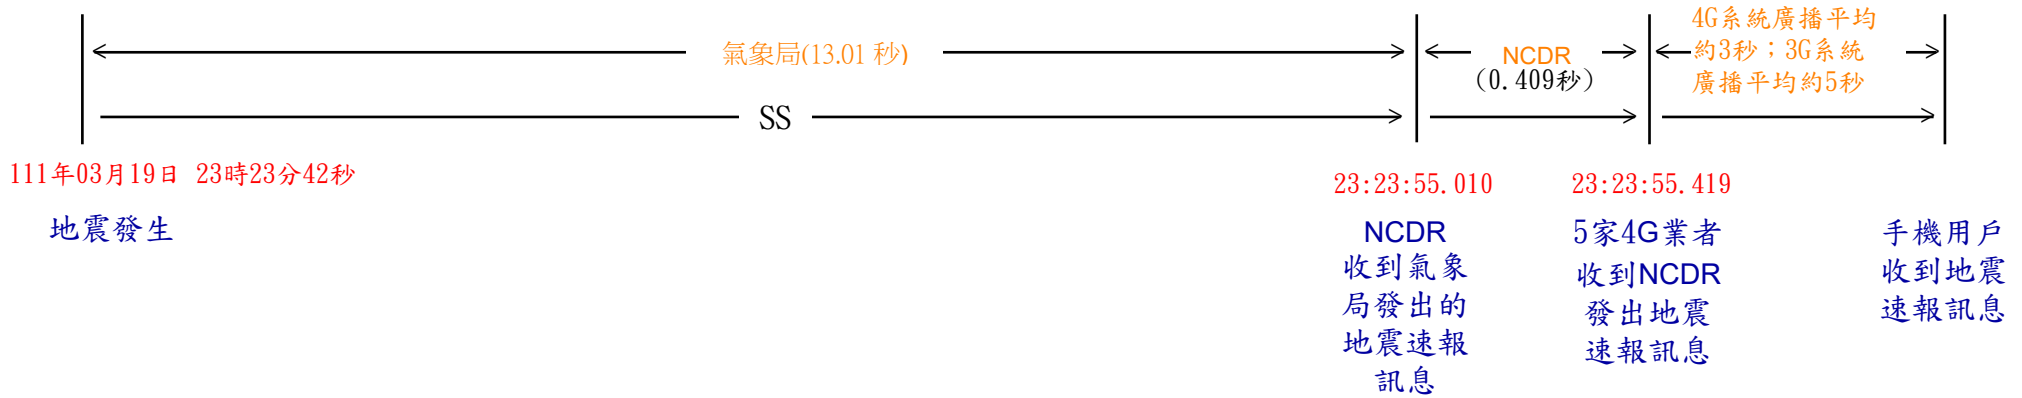

地震告警訊息傳遞時序圖

(111年03月19日23時23分52秒中央氣象局發布地震速報)

中央氣象局資訊				手機資訊	
告警類型	發布時間	告警內容	告警範圍 (CBS訊息發布區域)	類別名稱	訊息碼
地震速報	23:23:52	[地震速報 Earthquake Alert]03/19 23:23左右中部地區發生顯著有感地震，慎防強烈搖晃，就近避難「趴下、掩護、穩住」，氣象局。Felt earthquake alert. Keep calm and seek cover nearby. CWB	彰化縣、南投縣、雲林縣、嘉義縣、嘉義市	國家級警報	4370

資料來源：氣象局、國家災害防救科技中心(NCDR)
地震告警訊息傳遞流程請參閱

資料彙整：NCC

https://www.ncc.gov.tw/chinese/news_detail.aspx?site_content_sn=5250&cate=0&keyword=&is_history=0&pages=0&sn_f=42858