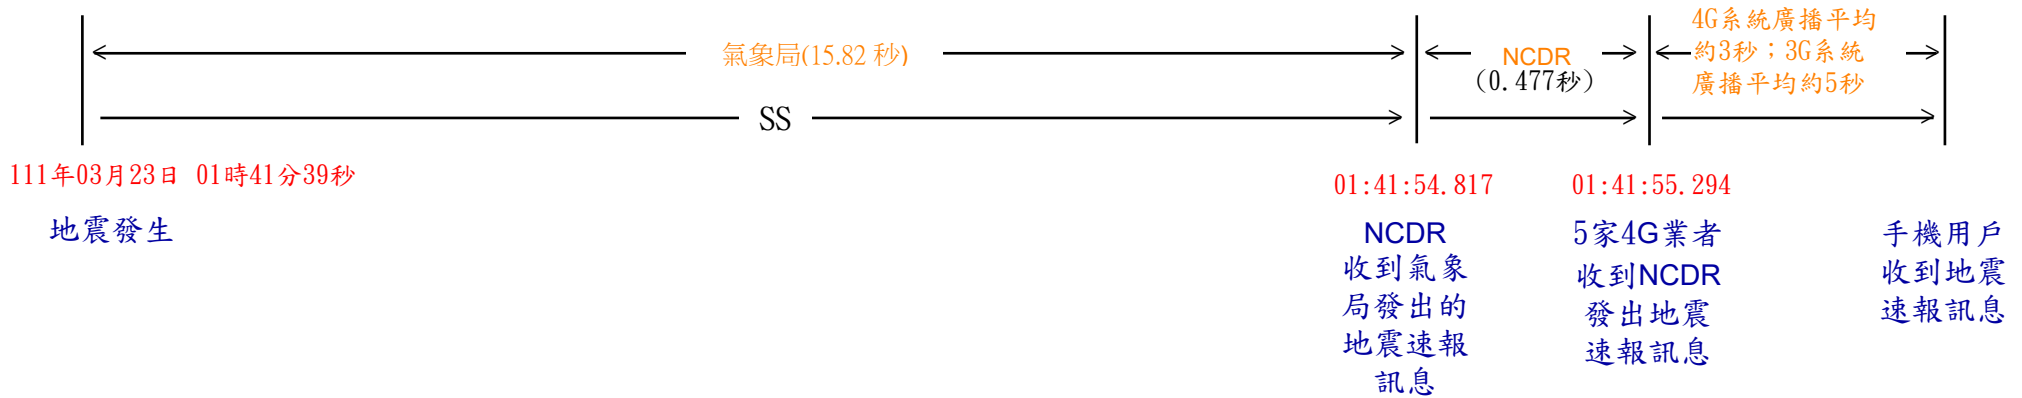

地震告警訊息傳遞時序圖

(111年03月23日01時41分51秒中央氣象局發布地震速報)

中央氣象局資訊				手機資訊	
告警類型	發布時間	告警內容	告警範圍 (CBS訊息發布區域)	類別名稱	訊息碼
地震速報	01:41:51	[地震速報 Earthquake Alert]03/23 01:41左右花東地區發生顯著有感地震，慎防強烈搖晃，就近避難「趴下、掩護、穩住」，氣象局。Felt earthquake alert. Keep calm and seek cover nearby. CWB	宜蘭縣、苗栗縣、彰化縣、南投縣、雲林縣、嘉義縣、臺東縣、花蓮縣、嘉義市、臺中市、臺南市	國家級警報	4370

資料來源：氣象局、國家災害防救科技中心(NCDR)
地震告警訊息傳遞流程請參閱

資料彙整：NCC

https://www.ncc.gov.tw/chinese/news_detail.aspx?site_content_sn=5250&cate=0&keyword=&is_history=0&pages=0&sn_f=42858