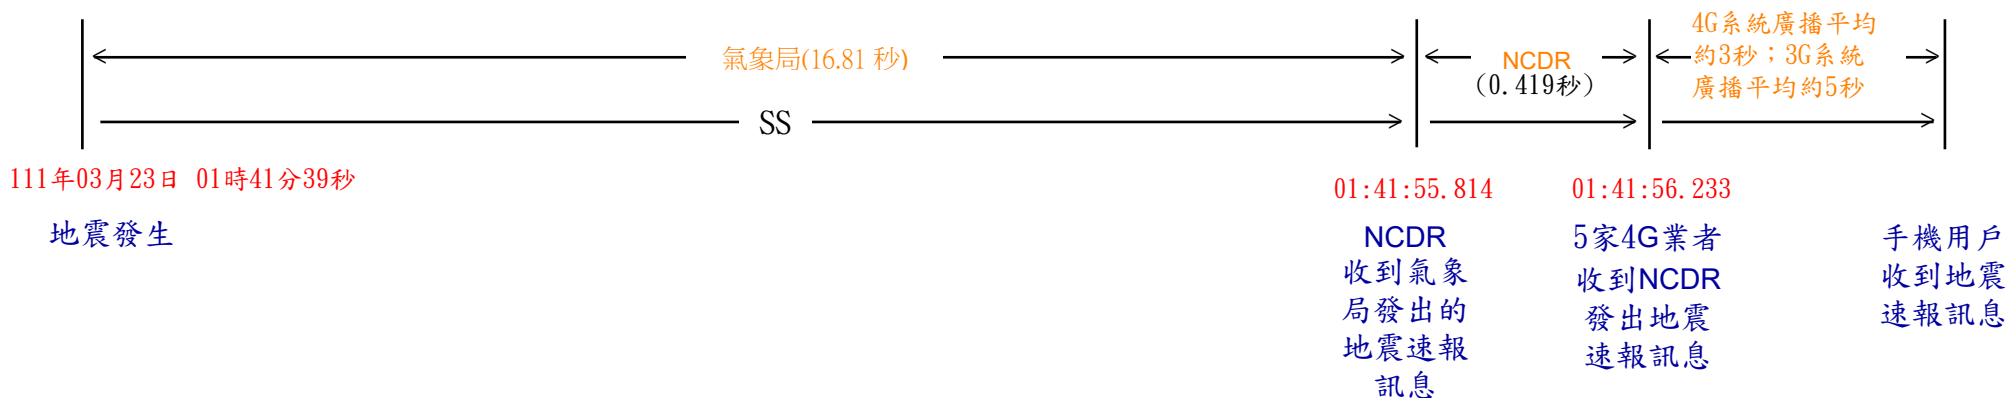

地震告警訊息傳遞時序圖

(111年03月23日01時41分53秒中央氣象局發布地震速報)

中央氣象局資訊				手機資訊	
告警類型	發布時間	告警內容	告警範圍 (CBS訊息發布區域)	類別名稱	訊息碼
地震速報	01:41:53	[地震速報 Earthquake Alert]03/23 01:41左右花東地區發生顯著有感地震，慎防強烈搖晃，就近避難「趴下、掩護、穩住」，氣象局。Felt earthquake alert. Keep calm and seek cover nearby. CWB	新竹縣、屏東縣、基隆市、新竹市、臺北市、高雄市、新北市、桃園市	國家級警報	4370

資料來源：氣象局、國家災害防救科技中心(NCDR)
地震告警訊息傳遞流程請參閱

資料彙整：NCC

https://www.ncc.gov.tw/chinese/news_detail.aspx?site_content_sn=5250&cate=0&keyword=&is_history=0&pages=0&sn_f=42858