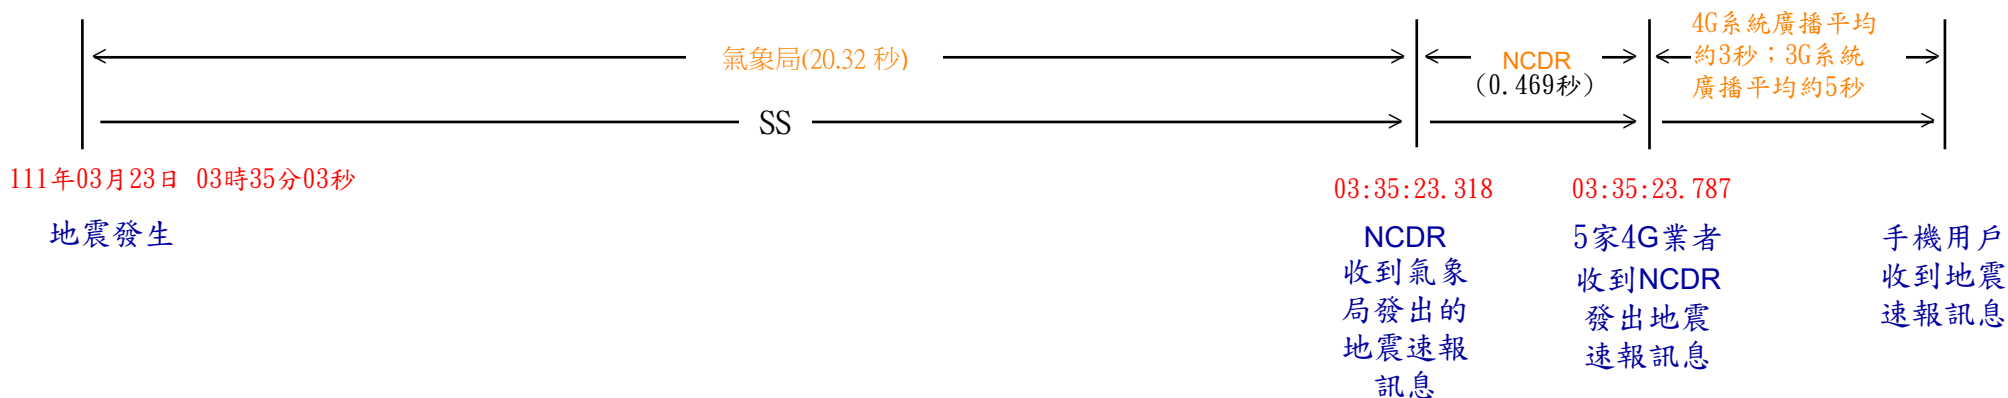

地震告警訊息傳遞時序圖

(111年03月23日03時35分20秒中央氣象局發布地震速報)

中央氣象局資訊				手機資訊	
告警類型	發布時間	告警內容	告警範圍 (CBS訊息發布區域)	類別名稱	訊息碼
地震速報	03:35:20	[地震速報 Earthquake Alert]03/23 03:35左右花東地區發生顯著有感地震，慎防強烈搖晃，就近避難「趴下、掩護、穩住」，氣象局。Felt earthquake alert. Keep calm and seek cover nearby. CWB	臺東縣、花蓮縣	國家級警報	4370

資料來源：氣象局、國家災害防救科技中心(NCDR)
地震告警訊息傳遞流程請參閱

資料彙整：NCC

https://www.ncc.gov.tw/chinese/news_detail.aspx?site_content_sn=5250&cate=0&keyword=&is_history=0&pages=0&sn_f=42858