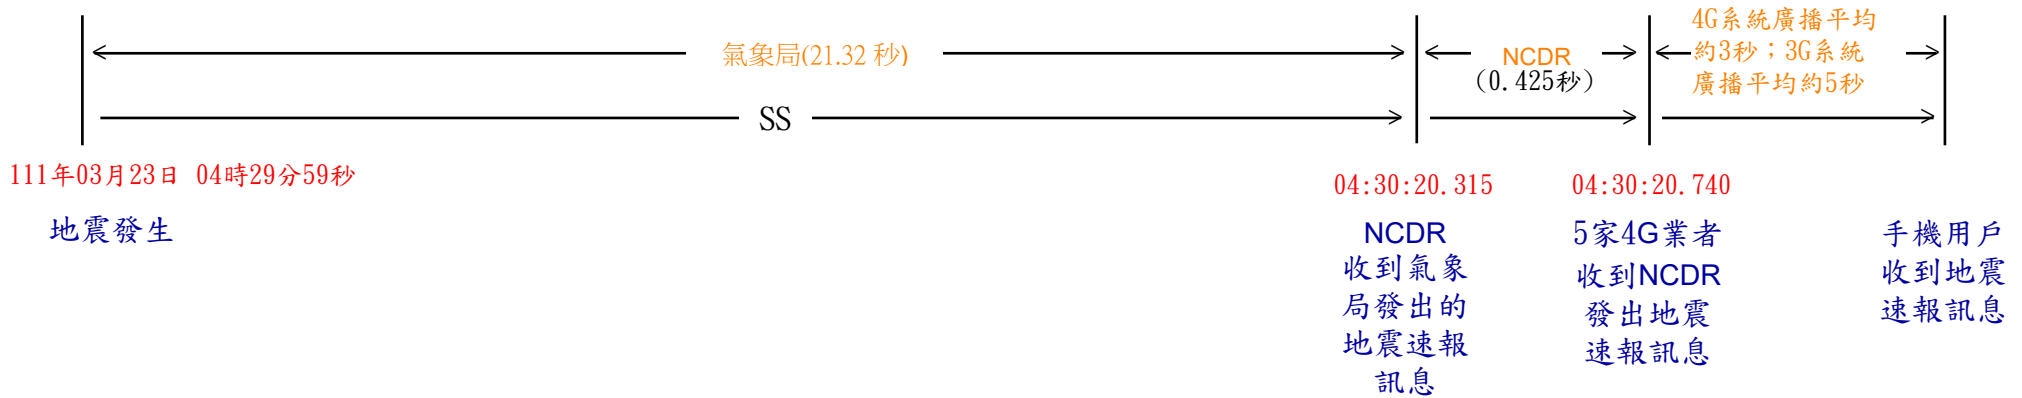

# 地震告警訊息傳遞時序圖

(111年03月23日04時30分17秒中央氣象局發布地震速報)

中央氣象局資訊				手機資訊	
告警類型	發布時間	告警內容	告警範圍 (CBS訊息發布區域)	類別名稱	訊息碼
地震速報	04:30:17	[地震速報 Earthquake Alert]03/23 04:29左右花東地區發生顯著有感地震，慎防強烈搖晃，就近避難「趴下、掩護、穩住」，氣象局。Felt earthquake alert. Keep calm and seek cover nearby. CWB	彰化縣、南投縣、雲林縣、嘉義縣、臺東縣、花蓮縣、嘉義市	國家級警報	4370

資料來源：氣象局、國家災害防救科技中心(NCDR)  
地震告警訊息傳遞流程請參閱

資料彙整：NCC

[https://www.ncc.gov.tw/chinese/news\\_detail.aspx?site\\_content\\_sn=5250&cate=0&keyword=&is\\_history=0&pages=0&sn\\_f=42858](https://www.ncc.gov.tw/chinese/news_detail.aspx?site_content_sn=5250&cate=0&keyword=&is_history=0&pages=0&sn_f=42858)