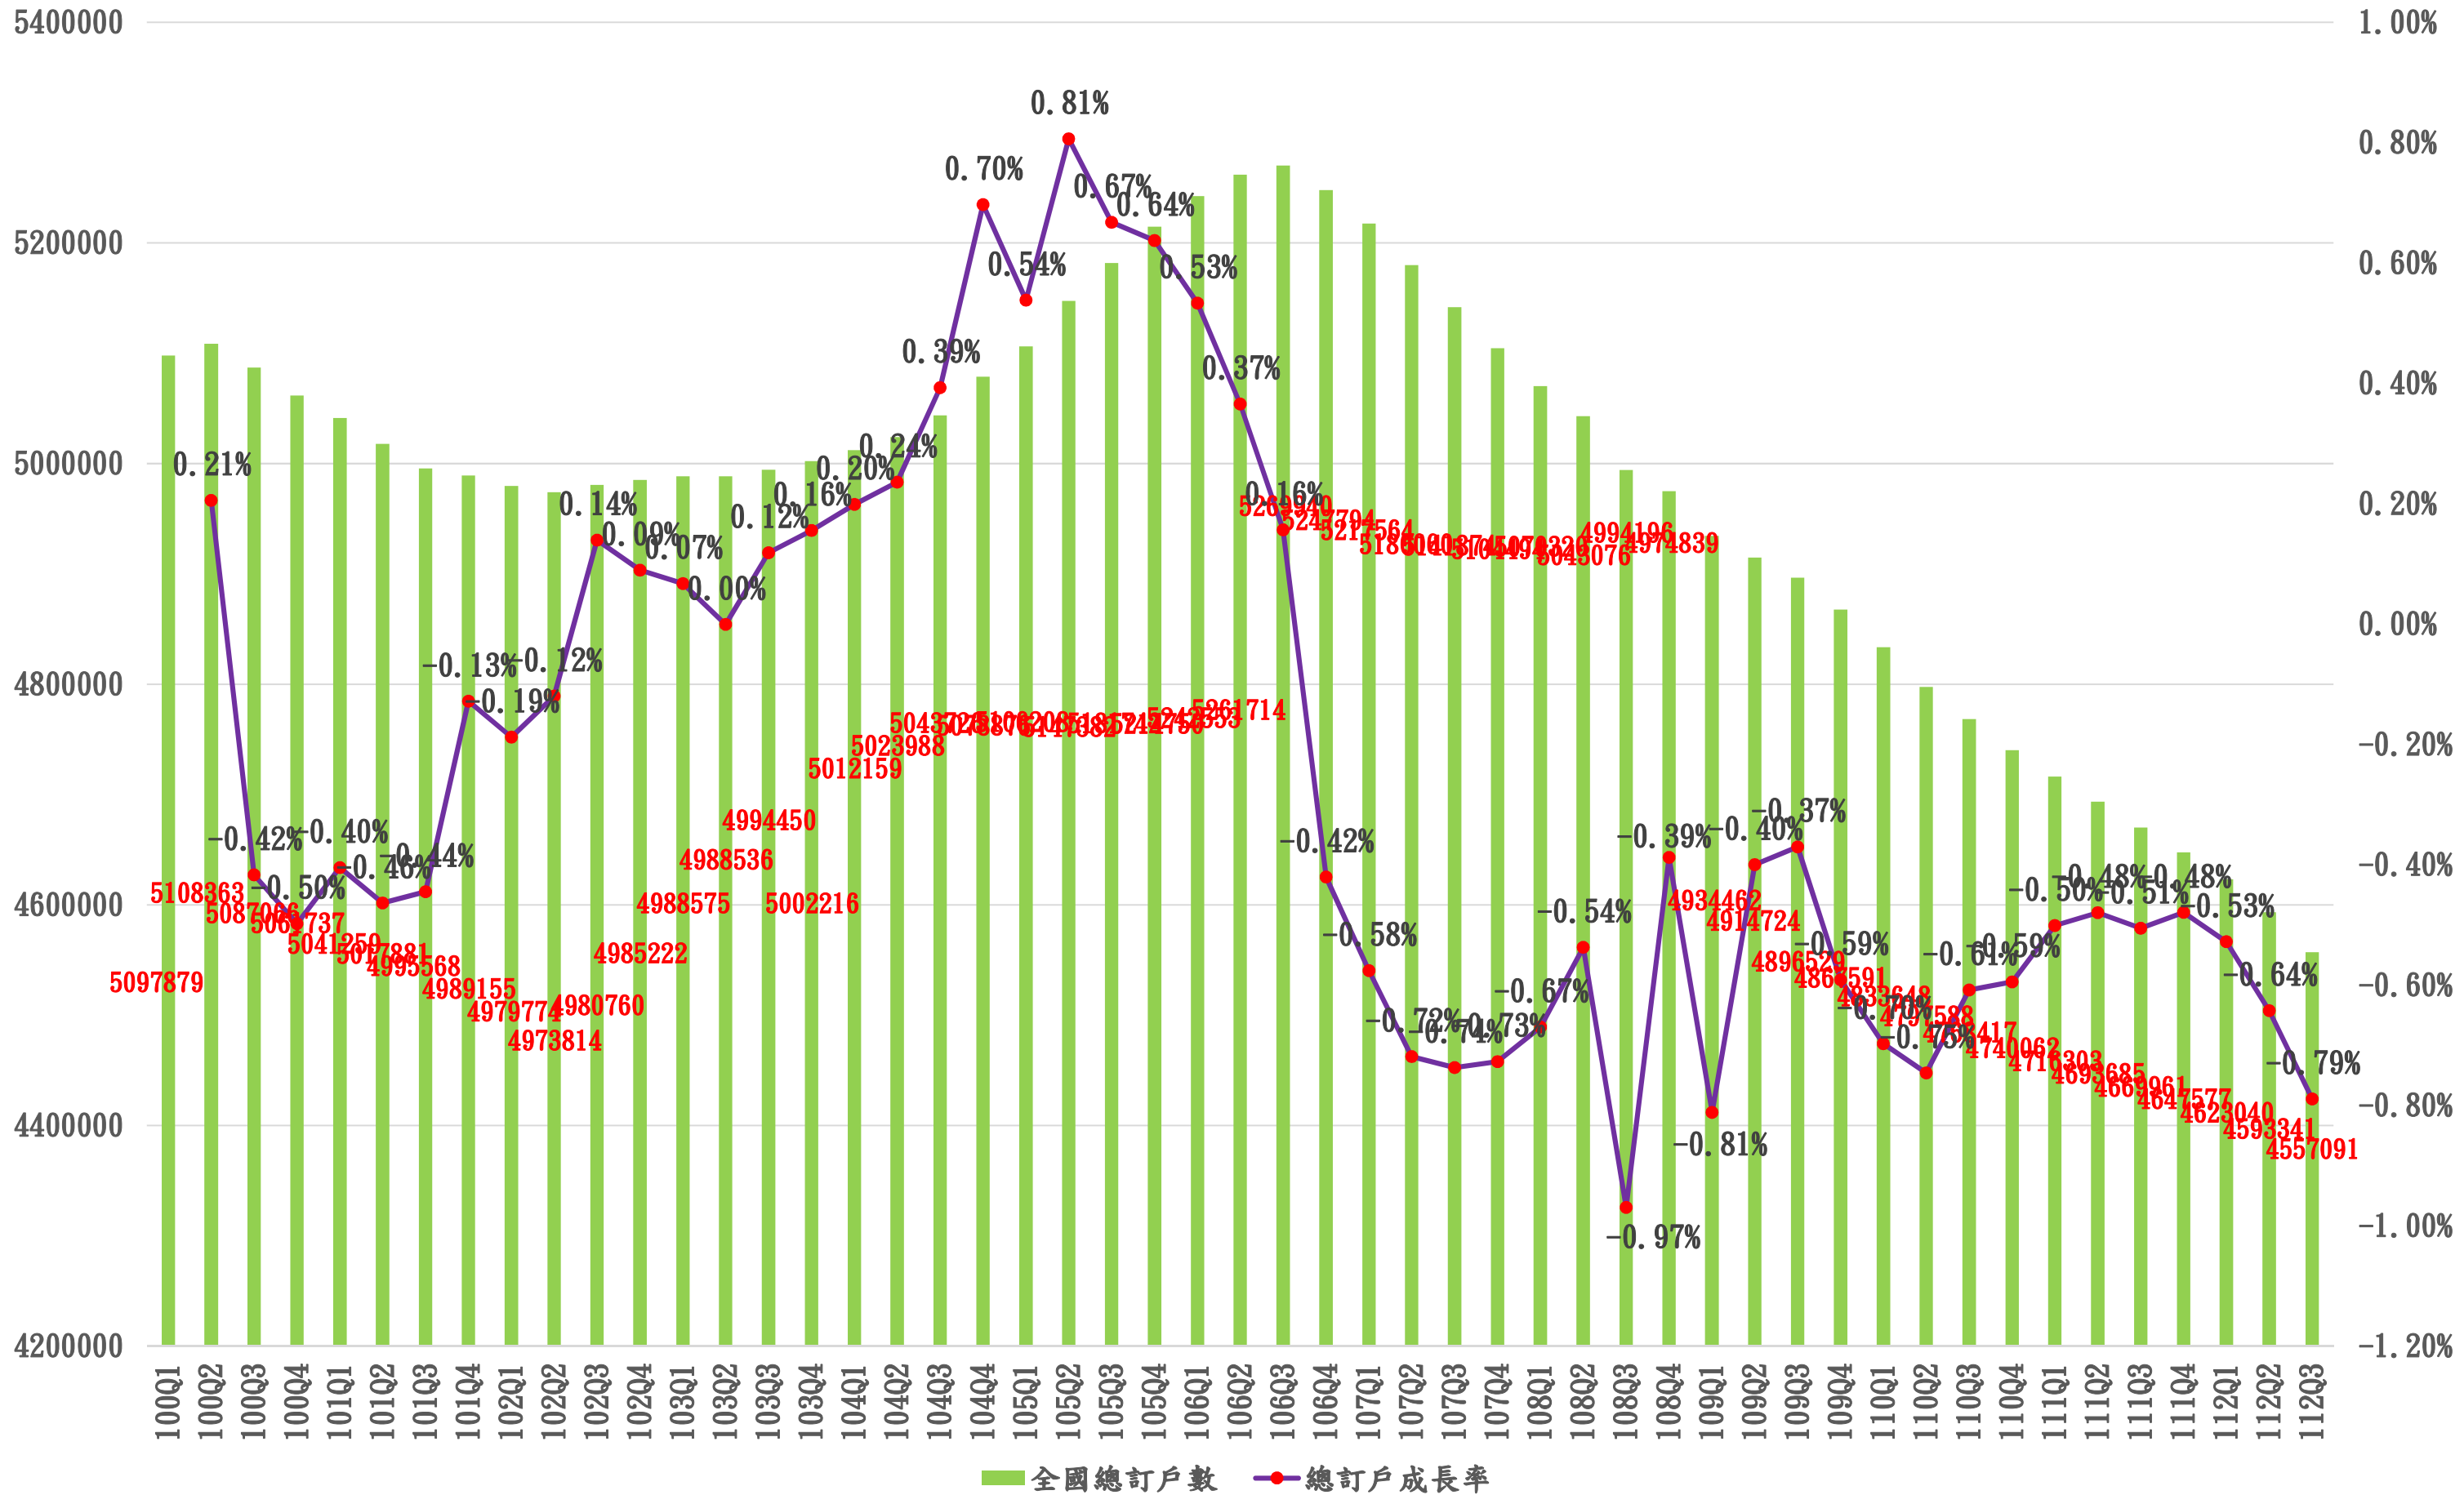

有線電視訂戶數及成長率

■ 全國總訂戶數 ● 總訂戶成長率