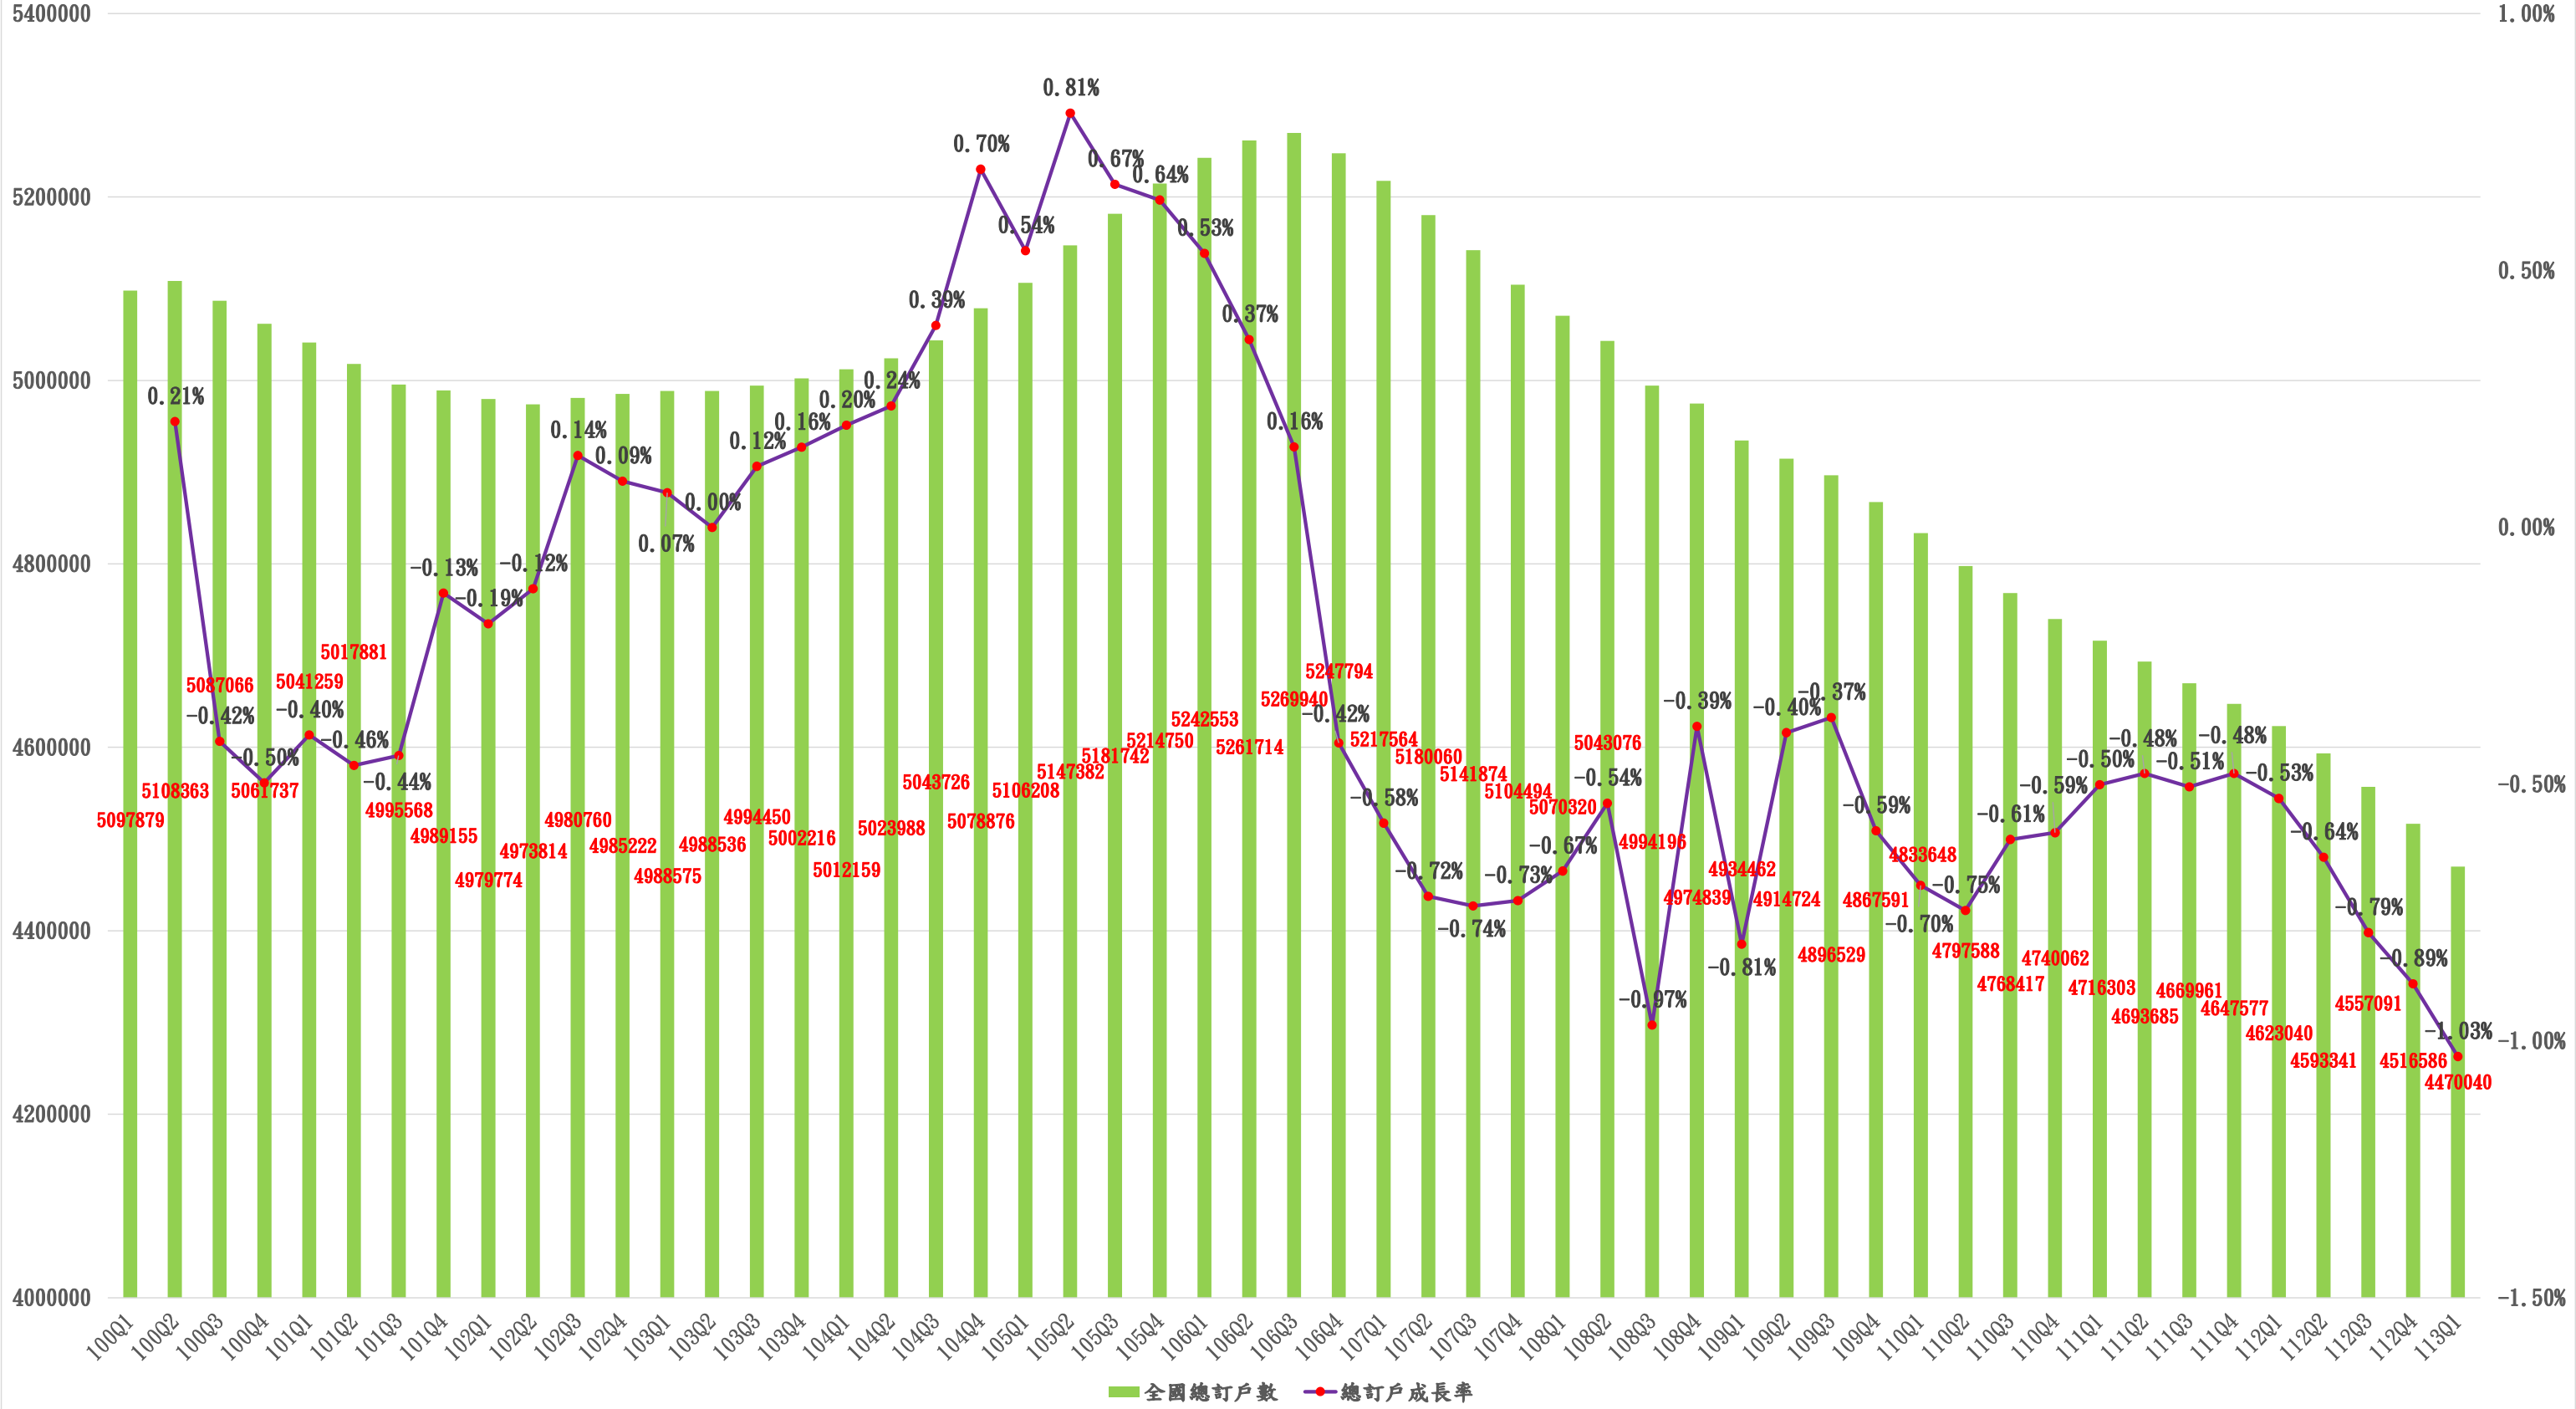

有線電視訂戶數及成長率

■ 全國總訂戶數 ● 總訂戶成長率