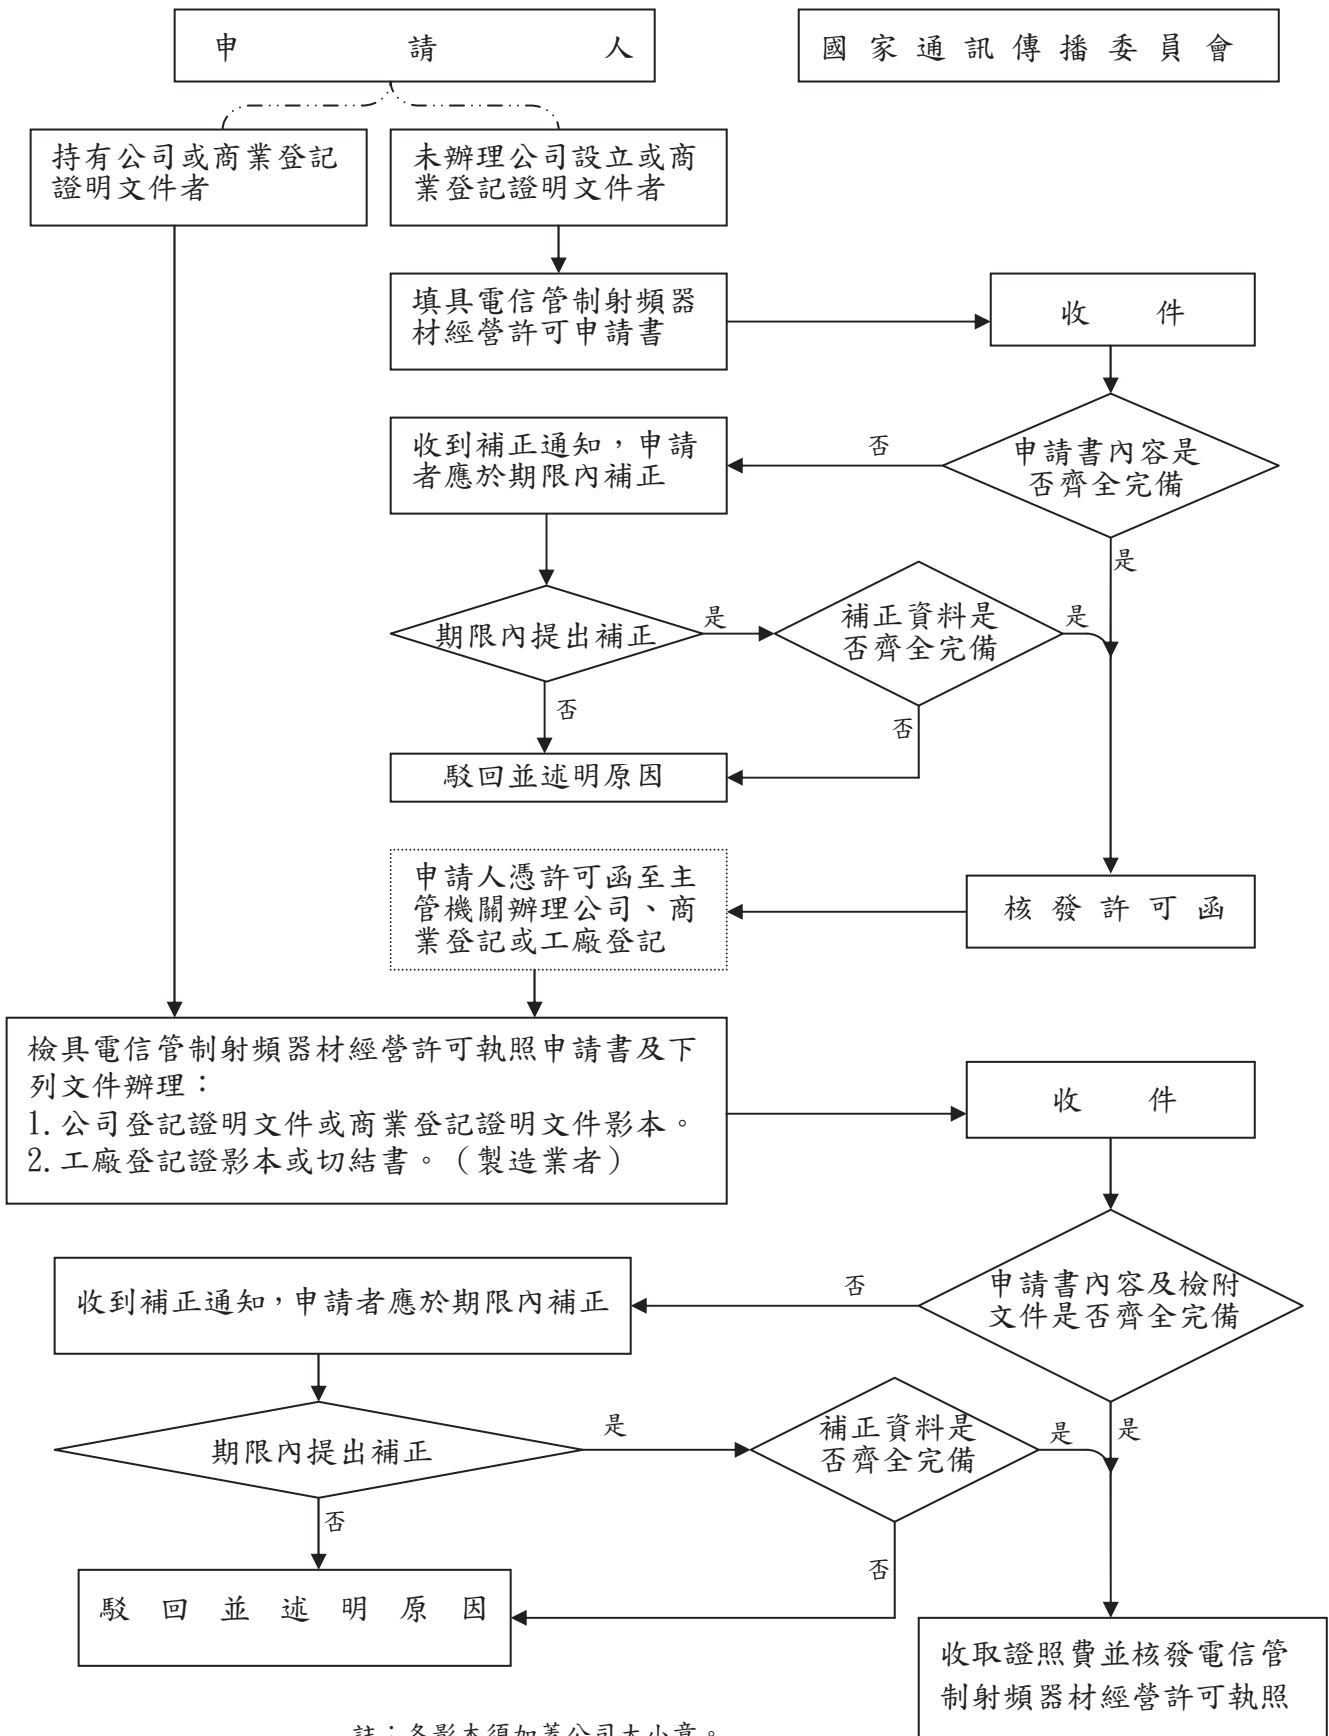

附件一 電信管制射頻器材經營許可執照申請流程

註：各影本須加蓋公司大小章。