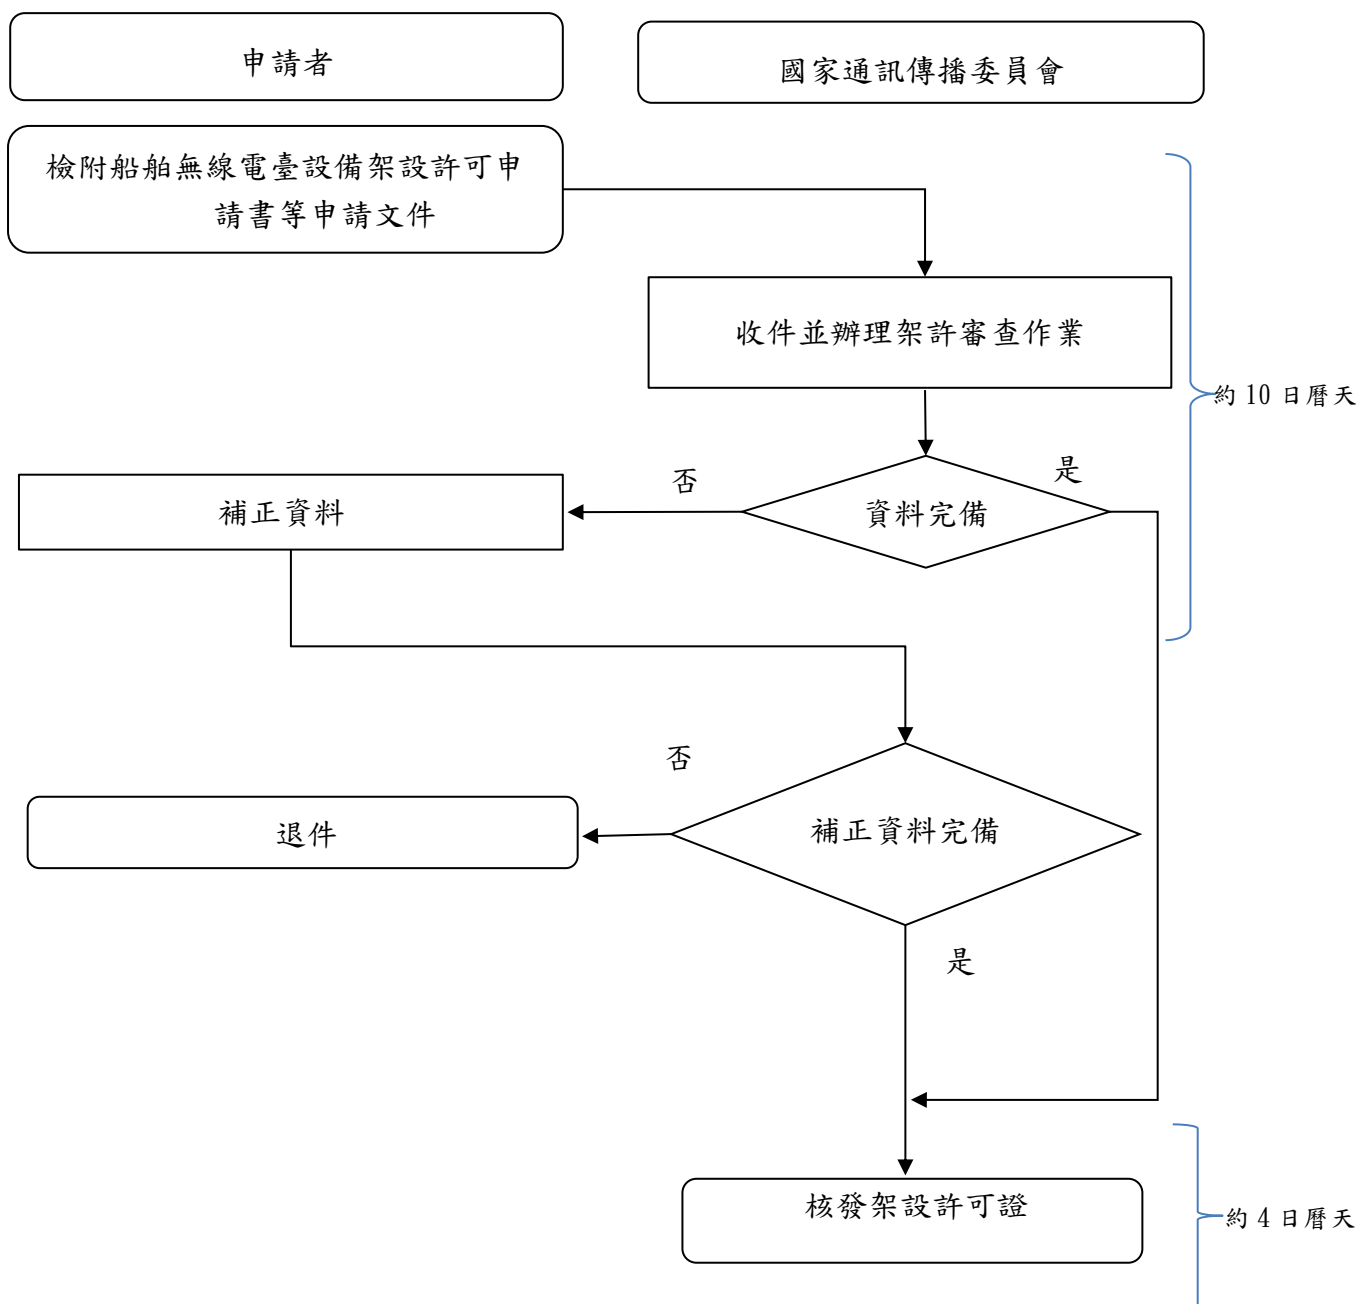

作業流程圖

專用電信電臺、學術試驗無線電臺架設許可證之核發

公告處理期間：14 日曆天

作業流程圖

船舶無線電臺架設許可證之核發

公告處理期間：14 日曆天

作業流程圖

專用電信電臺、學術試驗無線電臺、船舶無線電臺架設許可證之補發、異動、註銷

公告處理期間：14 日曆天