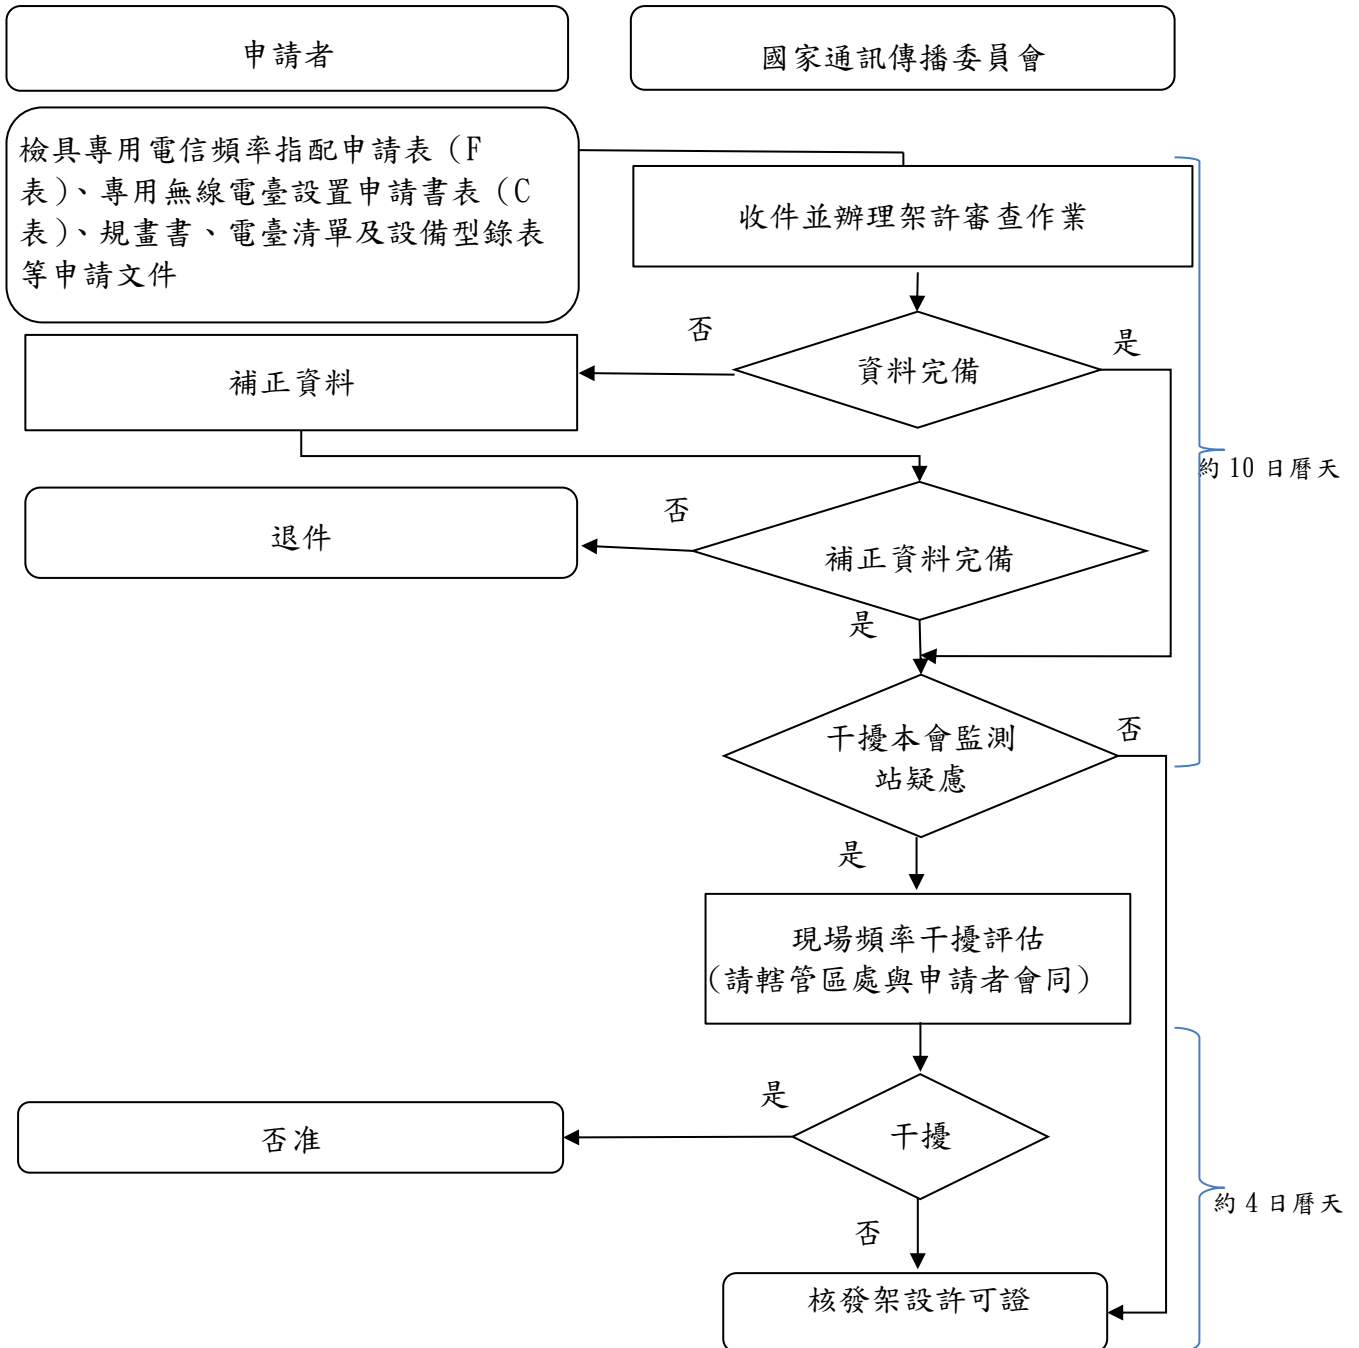

作業流程圖

專用電信電臺、學術試驗無線電臺架設許可證之核發

公告處理期間：14 日曆天

作業流程圖

船舶無線電臺架設許可證之核發

公告處理期間：14 日曆天

作業流程圖

專用電信電臺、學術試驗無線電臺、船舶無線電臺架設許可證之補發、異動、註銷

公告處理期間：14 日曆天