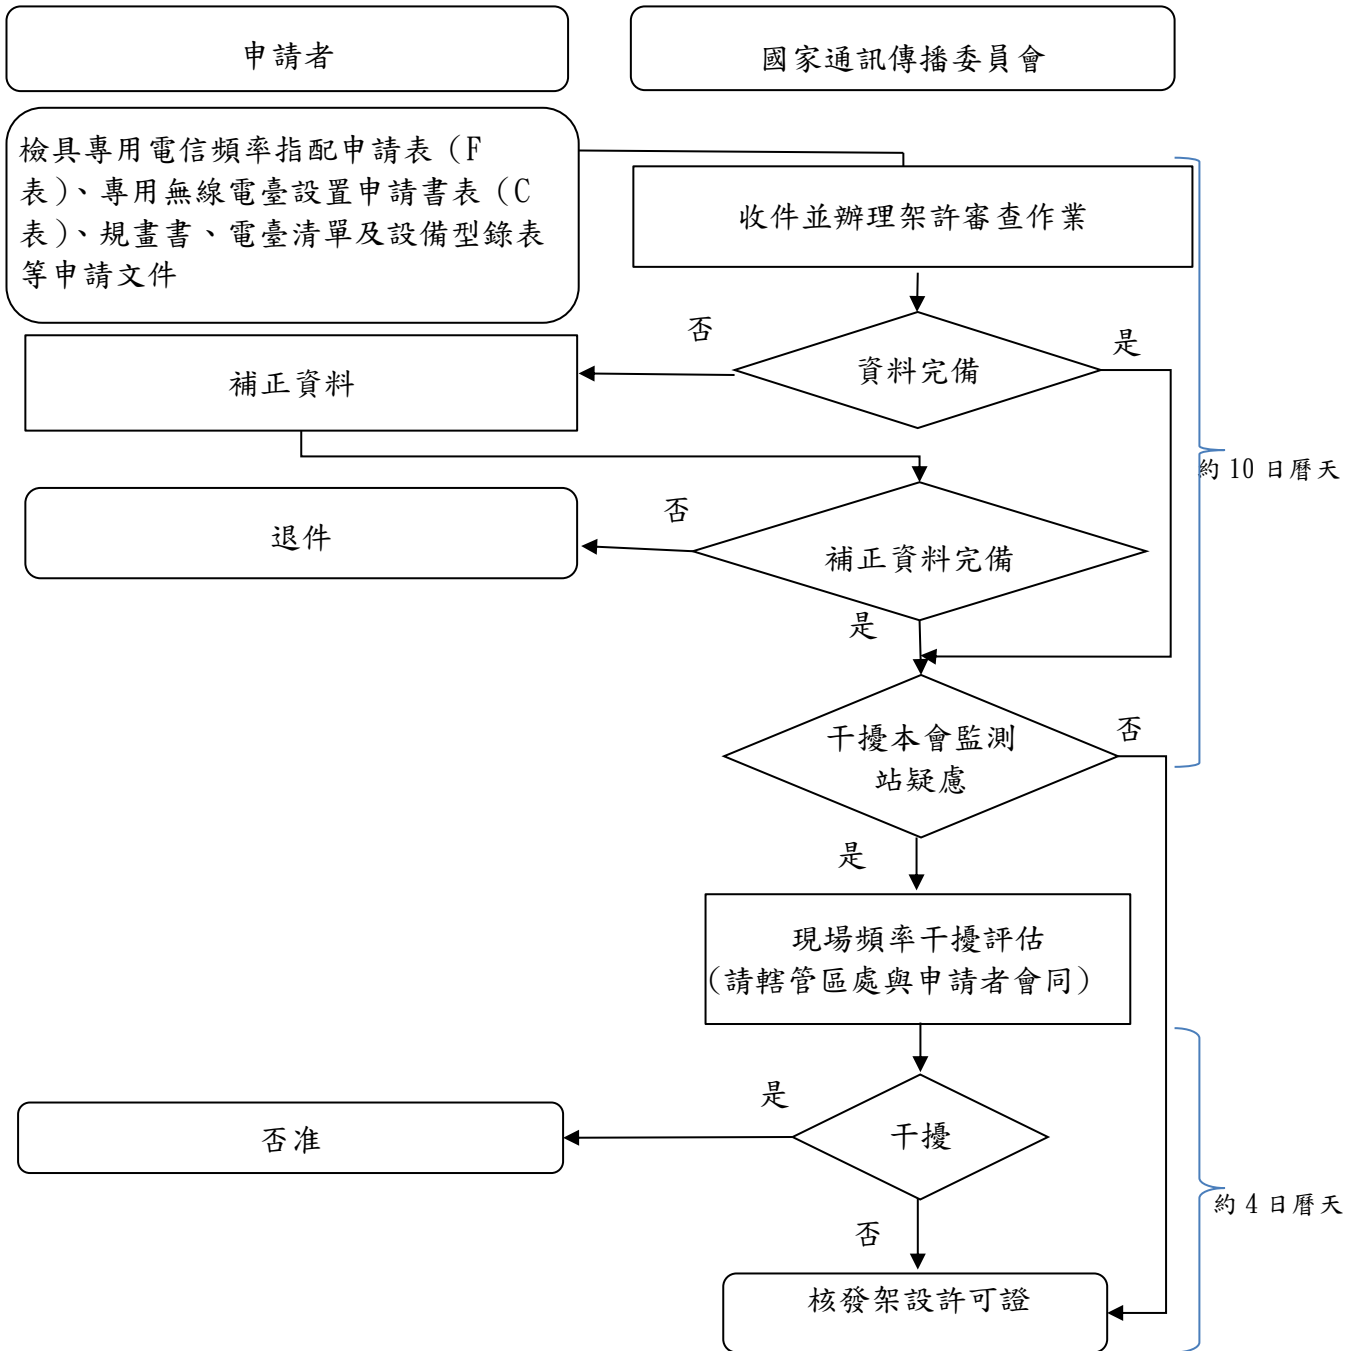

作業流程圖

專用電信電臺、學術試驗無線電臺架設許可證之核發

107年10月26日製
公告處理期間：14日曆天

作業流程圖

船舶無線電臺架設許可證之核發

107年10月26日製
公告處理期間：14日曆天

作業流程圖

專用電信電臺、學術試驗無線電臺、船舶無線電臺架設許可證之補發、異動、註銷

107年10月26日製

公告處理期間：14日曆天