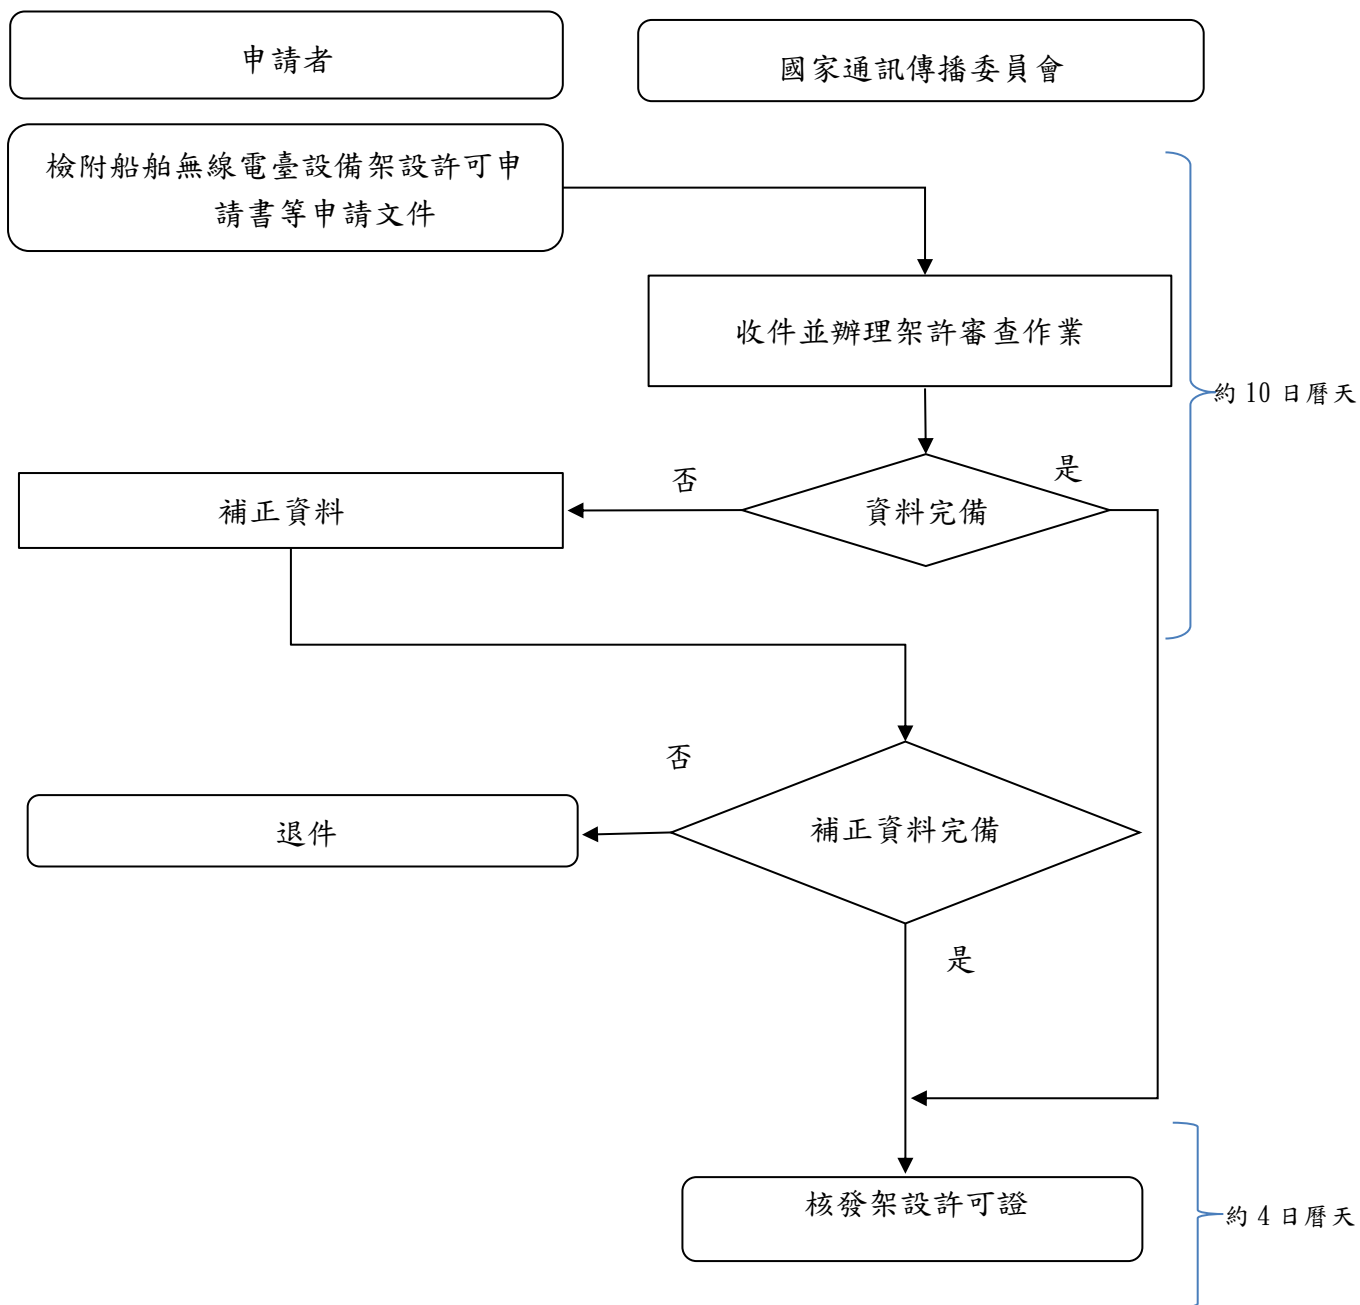

作業流程圖

專用電信電臺、學術試驗無線電臺架設許可證之核發

107年10月26日製
公告處理期間：14日曆天

作業流程圖

船舶無線電臺架設許可證之核發

107年10月26日製
公告處理期間：14日曆天

作業流程圖

專用電信電臺、學術試驗無線電臺、船舶無線電臺架設許可證之補發、異動、註銷

107年10月26日製

公告處理期間：14日曆天