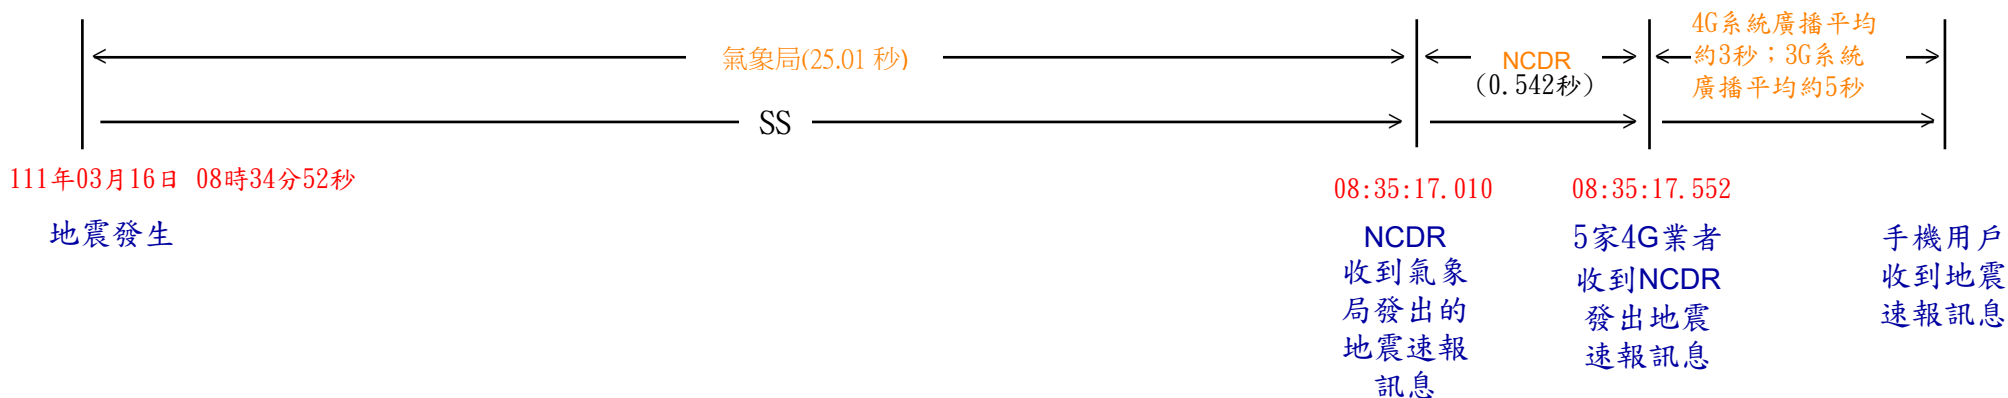

地震告警訊息傳遞時序圖

(111年03月16日08時35分13秒中央氣象局發布地震速報)

中央氣象局資訊				手機資訊	
告警類型	發布時間	告警內容	告警範圍 (CBS訊息發布區域)	類別名稱	訊息碼
地震速報	08:35:13	[地震速報 Earthquake Alert]03/16 08:34左右南部地區發生顯著有感地震，慎防強烈搖晃，就近避難「趴下、掩護、穩住」，氣象局。Felt earthquake alert. Keep calm and seek cover nearby. CWB	臺東縣	國家級警報	4370

資料來源：氣象局、國家災害防救科技中心(NCDR)
地震告警訊息傳遞流程請參閱

資料彙整：NCC

https://www.ncc.gov.tw/chinese/news_detail.aspx?site_content_sn=5250&cate=0&keyword=&is_history=0&pages=0&sn_f=42858