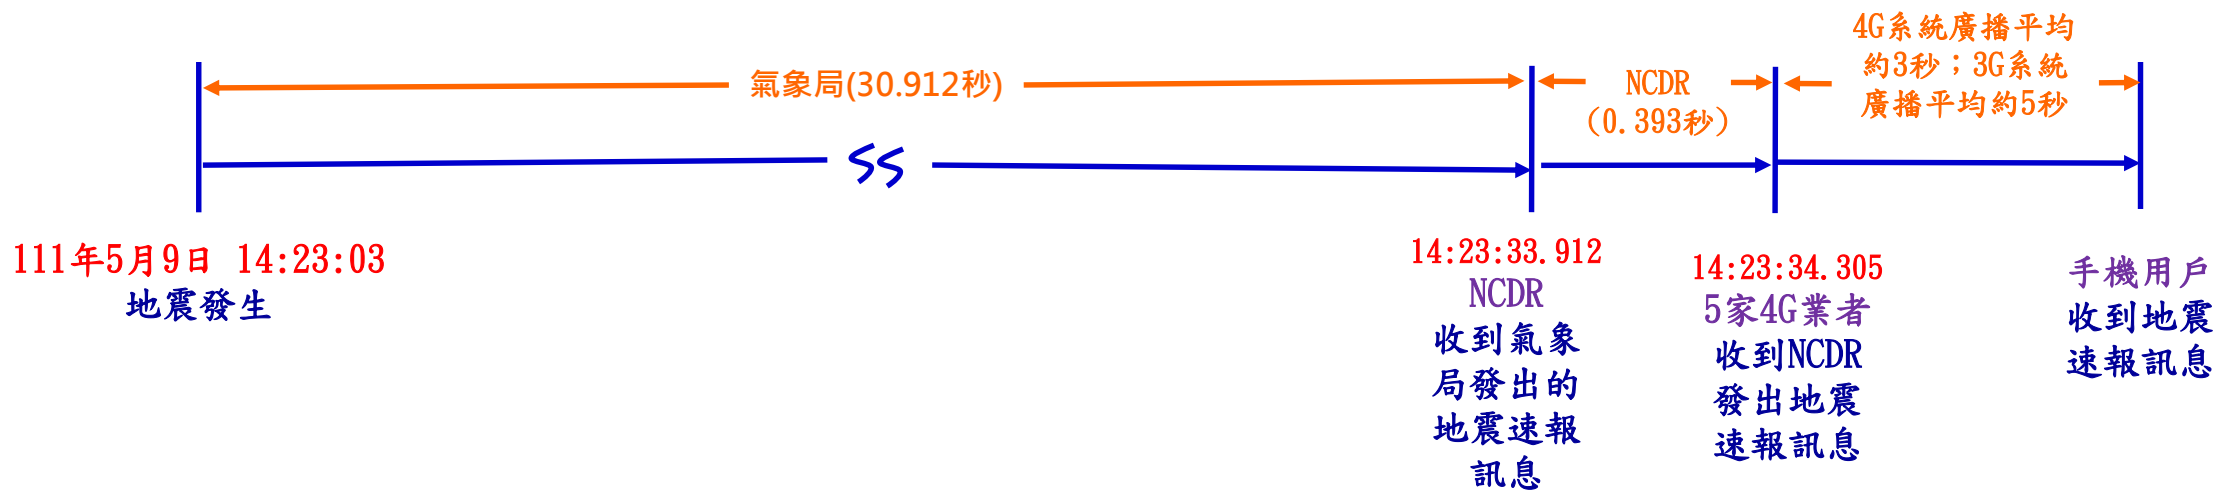

# 地震告警訊息傳遞時序圖

## (111年5月9日14時23分30秒中央氣象局發布地震速報)

中央氣象局資訊			手機資訊		
告警類型	發布時間	告警內容	告警範圍 (CBS訊息發布區域)	類別名稱	訊息碼
地震速報	14:23:30	[地震速報 Earthquake Alert]05/09 14:23左右花蓮地區發生顯著有感地震，慎防強烈搖晃，就近避難「趴下、掩護、穩住」，氣象局。Felt earthquake alert. Keep calm and seek cover nearby. CWB	宜蘭縣	國家級警報	4370